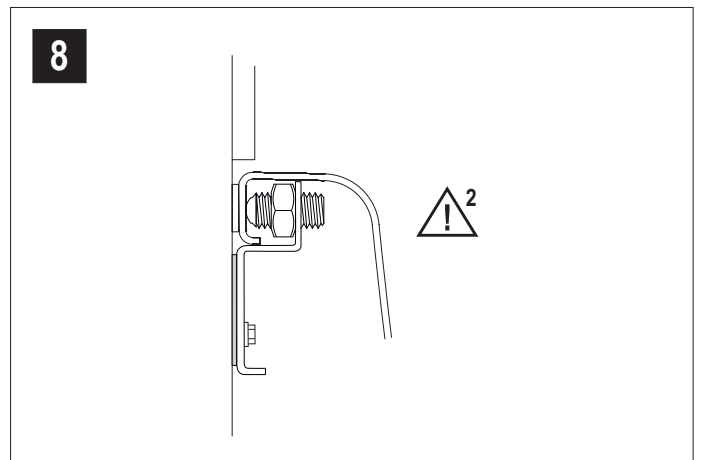

Einbauanleitung
 Mounting instruction
 Montagehandleiding
 Instructions de montage
 Istruzioni di montaggio

- 1** X-2mm voreinstellen.
 Preset X - 2 mm.
 X - 2 mm voorinstellen.
 Prérégler X - 2 mm .
 Preaggiustare X - 2 mm.

- 2** Wanne einsetzen und Klemmung prüfen.
 Insert bathtub and check clamping.
 Badkuip plaatsen en controleren of deze goed zit ingeklemd.
 Placer la baignoire et vérifier le serrage.
 Installare vasca e controllare bloccaggio.