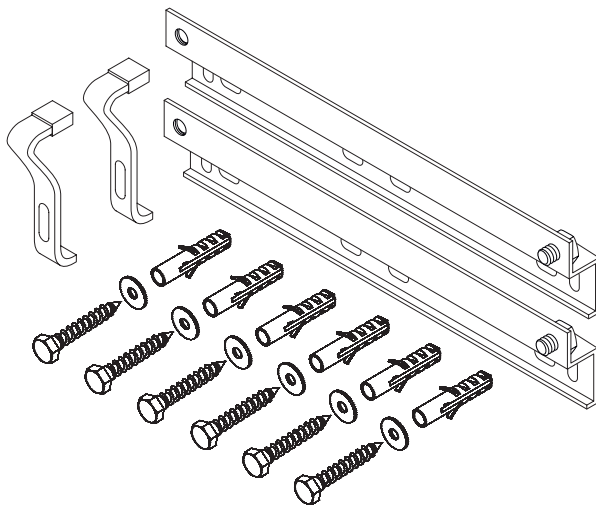

Einbauanleitung
 Mounting instruction
 Montagehandleiding
 Instructions de montage
 Istruzioni di montaggio

- 1** X-2mm voreinstellen.
 Preset X - 2 mm.
 X - 2 mm voorinstellen.
 Prérégler X - 2 mm .
 Preaggiustare X - 2 mm.

- 2** Wanne einsetzen und Klemmung prüfen.
 Insert bathtub and check clamping.
 Badkuip plaatsen en controleren of deze goed zit ingeklemd.
 Placer la baignoire et vérifier le serrage.
 Installare vasca e controllare bloccaggio.