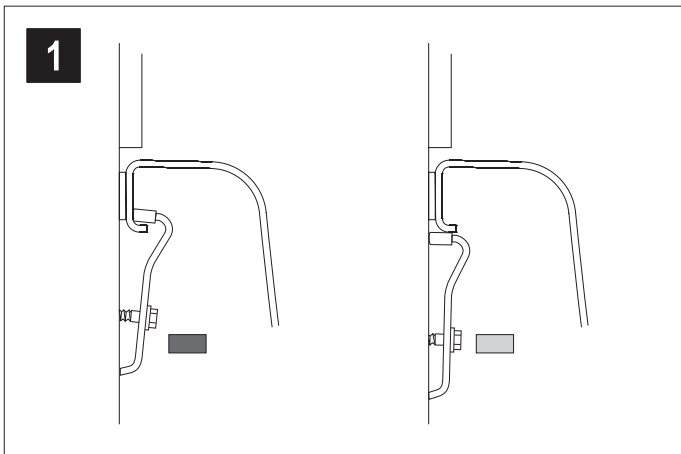

Einbauanleitung
 Mounting instruction
 Montagehandleiding
 Instructions de montage
 Istruzioni di montaggio

- 1** X-2mm voreinstellen.
 Preset X - 2 mm.
 X - 2 mm voorinstellen.
 Prérégler X - 2 mm .
 Preaggiustare X - 2 mm.

- 2** Wanne einsetzen und Klemmung prüfen.
 Insert bathtub and check clamping.
 Badkuip plaatsen en controleren of deze goed zit ingeklemd.
 Placer la baignoire et vérifier le serrage.
 Installare vasca e controllare bloccaggio.