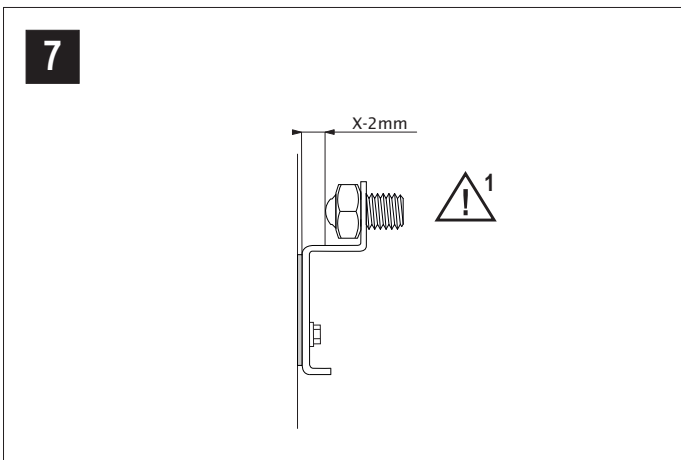

Einbauanleitung
 Mounting instruction
 Montagehandleiding
 Instructions de montage
 Istruzioni di montaggio

- 1** X-2mm voreinstellen.
 Preset X - 2 mm.
 X - 2 mm voorinstellen.
 Prérégler X - 2 mm .
 Preaggiustare X - 2 mm.

- 2** Wanne einsetzen und Klemmung prüfen.
 Insert bathtub and check clamping.
 Badkuip plaatsen en controleren of deze goed zit ingeklemd.
 Placer la baignoire et vérifier le serrage.
 Installare vasca e controllare bloccaggio.