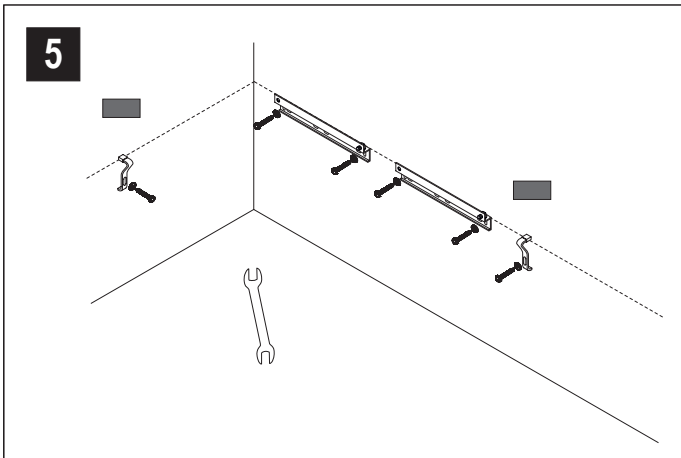

Einbauanleitung
 Mounting instruction
 Montagehandleiding
 Instructions de montage
 Istruzioni di montaggio

- 1** X-2mm voreinstellen.
 Preset X - 2 mm.
 X - 2 mm voorinstellen.
 Prérégler X - 2 mm .
 Preaggiustare X - 2 mm.

- 2** Wanne einsetzen und Klemmung prüfen.
 Insert bathtub and check clamping.
 Badkuip plaatsen en controleren of deze goed zit ingeklemd.
 Placer la baignoire et vérifier le serrage.
 Installare vasca e controllare bloccaggio.