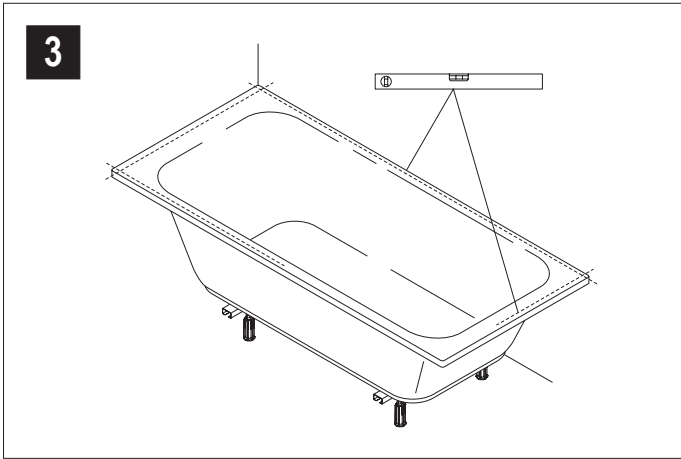

Einbauanleitung
 Mounting instruction
 Montagehandleiding
 Instructions de montage
 Istruzioni di montaggio

- 1** X-2mm voreinstellen.
 Preset X - 2 mm.
 X - 2 mm voorinstellen.
 Prérégler X - 2 mm .
 Preaggiustare X - 2 mm.