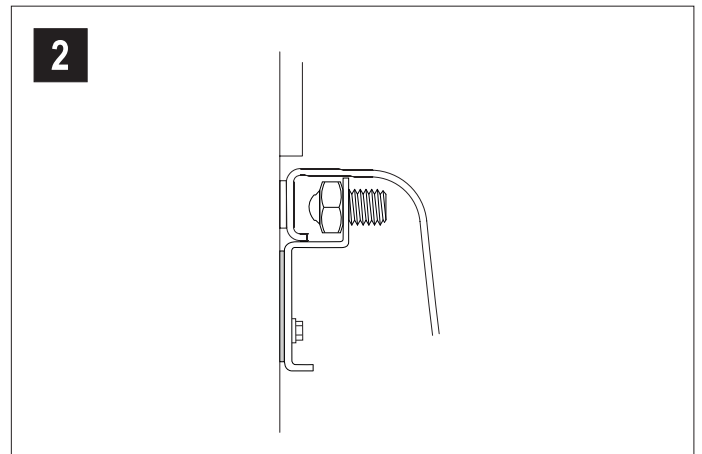

Einbauanleitung
 Mounting instruction
 Montagehandleiding
 Instructions de montage
 Istruzioni di montaggio

- 1** X-2mm voreinstellen.
 Preset X - 2 mm.
 X - 2 mm voorinstellen.
 Prérégler X - 2 mm .
 Preaggiustare X - 2 mm.

- 2** Wanne einsetzen und Klemmung prüfen.
 Insert bathtub and check clamping.
 Badkuip plaatsen en controleren of deze goed zit ingeklemd.
 Placer la baignoire et vérifier le serrage.
 Installare vasca e controllare bloccaggio.