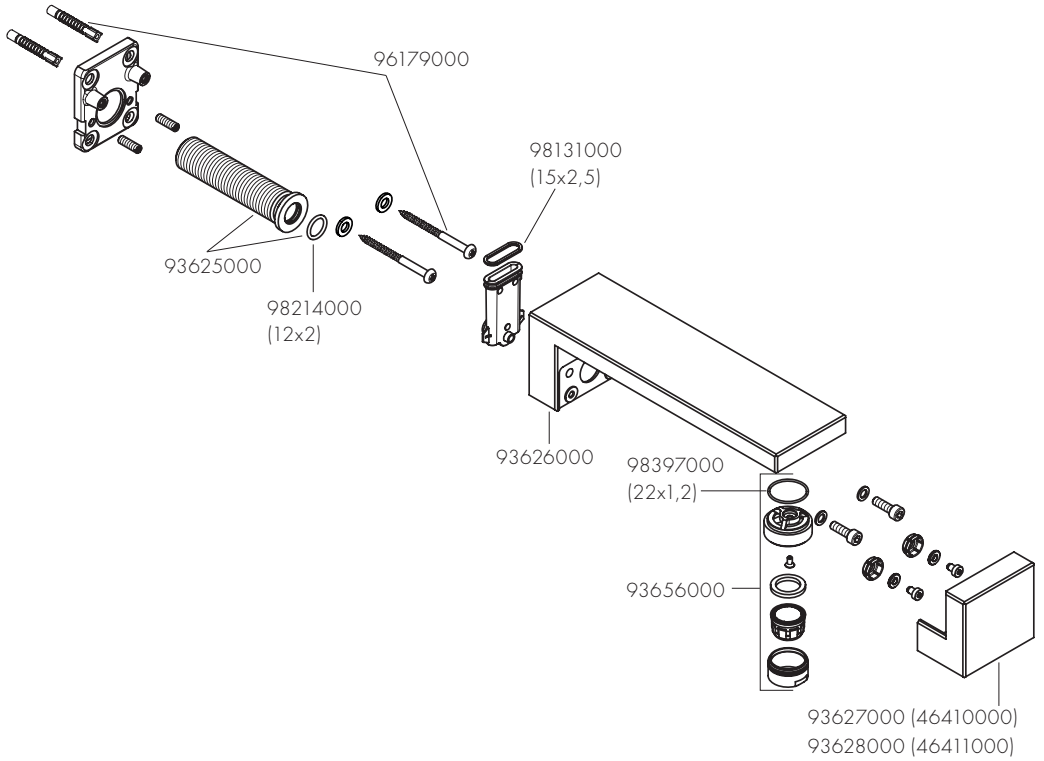

AXOR Edge
46410000 / 46411000

AXOR Edge
46410000 / 46411000