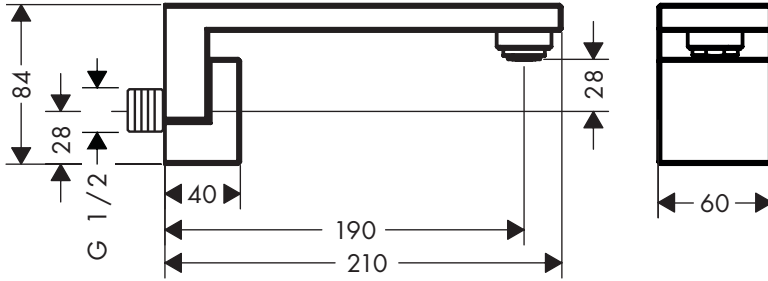

E-Mail: info@unidomo.de | Tel.: 04621 - 30 60 89 0 | www.unidomo.de

AXOR Edge
46410000 / 46411000

AXOR Edge
46410000 / 46411000

AXOR Edge
46410000 / 46411000

P max. 1,0 MPa = 10 bar

T max. 70 °C

- DE / Reinigungsempfehlung / Garantie / Kontakt
FR / Recommandation pour le nettoyage / Garanties / Contact
EN / Cleaning recommendation / Warranty / Contact
IT / Raccomandazione di pulizia / Garanzia / Contatto
ES / Recomendaciones para la limpieza / Garantía / Contacto
NL / Aanbevelingen inzake reiniging / Garantie / Contact
DK / Rensning, anbefaling / Garanti / Kontakt
PT / Recomendações de limpeza / Garantia / Contacto
PL / Zalecenie dotyczące pielęgnacji / Gwarancja / Kontakt
CS / Doporučení k čištění / Záruka / Kontakt
SK / Odporúčania pre čistenie / Záruka / Kontakt
ZH / 清洁指南 / 担保 / 接触
RU / Рекомендации по очистке / Гарантия / Контакты
HU / Tisztítási tanácsok / Garancia / érintkezés
FI / Puhdistussuositus / Takuu / Kosketus
SV / Rengöringsrekommendationer / Garanti / Contacto
LT / Valymo rekomendacijos / Garantija / Kontaktai
HR / Preporuke za čišćenje / Garancija / Kontakt
TR / Temizleme önerisi / Garanti / Temas
RO / Recomandări pentru curățare / Garanție / Contact
EL / Σύσταση καθαρισμού / Εγγύηση / επαφή
SL / Priporočilo za čišćenje / Garancija / Kontakt
ET / Puhastussuovitused / Garantii / Kontakt
LV / Tīrīšanas ieteikumi / Garantija / Kontakti
SR / Preporuke za čišćenje / Garancija / Kontakt
NO / Anbefaling for rengjøring / Garanti / Kontakt
BG / Препоръка за почистване / Гаранция / Контакт
SQ / Këshilla rreth pastrimit / Garancia / Kontakt
KO / 세정시 권장사항 / 품질보증 / 접촉
AR / توصيات التنظيف / الضمان (الولايات المتحدة الأمريكية) / اتصال