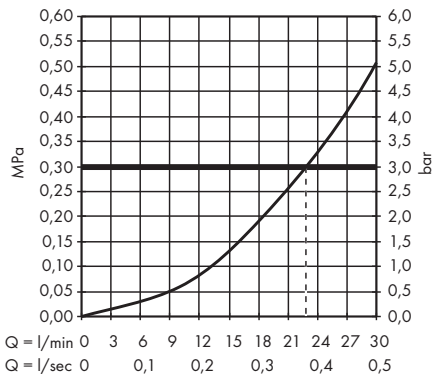

E-Mail: info@unidomo.de | Tel.: 04621 - 30 60 89 0 | www.unidomo.de

AXOR Edge
46410000 / 46411000

AXOR Edge
46410000 / 46411000

AXOR Edge
46410000 / 46411000

P max. 1,0 MPa = 10 bar

T max. 70 °C

- DE / Reinigungsempfehlung / Garantie / Kontakt
FR / Recommandation pour le nettoyage / Garanties / Contact
EN / Cleaning recommendation / Warranty / Contact
IT / Raccomandazione di pulizia / Garanzia / Contatto
ES / Recomendaciones para la limpieza / Garantía / Contacto
NL / Aanbevelingen inzake reiniging / Garantie / Contact
DK / Rensning, anbefaling / Garanti / Kontakt
PT / Recomendações de limpeza / Garantia / Contacto
PL / Zalecenie dotyczące pielęgnacji / Gwarancja / Kontakt
CS / Doporučení k čištění / Záruka / Kontakt
SK / Odporúčania pre čistenie / Záruka / Kontakt
ZH / 清洁指南 / 担保 / 接触
RU / Рекомендации по очистке / Гарантия / Контакты
HU / Tisztítási tanácsok / Garancia / érintkezés
FI / Puhdistussuositus / Takuu / Kosketus
SV / Rengöringsrekommendationer / Garanti / Contacto
LT / Valymo rekomendacijos / Garantija / Kontaktai
HR / Preporuke za čišćenje / Garancija / Kontakt
TR / Temizleme önerisi / Garanti / Temas
RO / Recomandări pentru curățare / Garanție / Contact
EL / Σύσταση καθαρισμού / Εγγύηση / επαφή
SL / Priporočilo za čišćenje / Garancija / Kontakt
ET / Puhastussuovitused / Garantii / Kontakt
LV / Tīrīšanas ieteikumi / Garantija / Kontakti
SR / Preporuke za čišćenje / Garancija / Kontakt
NO / Anbefaling for rengjøring / Garanti / Kontakt
BG / Препоръка за почистване / Гаранция / Контакт
SQ / Këshilla rreth pastrimit / Garancia / Kontakt
KO / 세정시 권장사항 / 품질보증 / 접촉
AR / توصيات التنظيف / الضمان (الولايات المتحدة الأمريكية) / اتصال