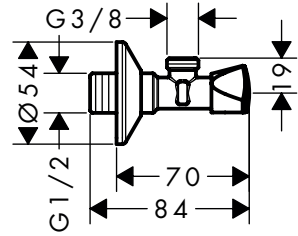

E-Mail: info@unidomo.de | Tel.: 04621 - 30 60 89 0 | www.unidomo.de

AXOR

AXOR
51309000

AXOR
51310000

AXOR
51312000

AXOR
51309000

AXOR
51310000 / 51312000

AXOR / Hansgrohe SE
Austraße 5-9
77761 Schiltach
Deutschland