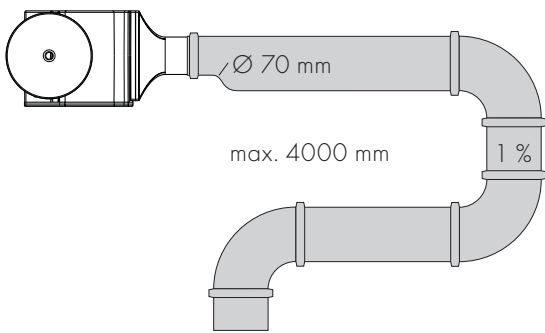

E-Mail: info@unidomo.de | Tel.: 04621 - 30 60 89 0 | www.unidomo.de

1a

1b

2

DIN EN 274
52 l/min

DIN EN 274
51 l/min

DIN EN 12056
52 l/min

DIN EN 12056
41 l/min