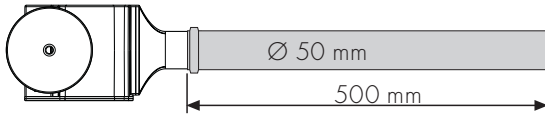

E-Mail: info@unidomo.de | Tel.: 04621 - 30 60 89 0 | www.unidomo.de

1a

1b

2

DIN EN 274
52 l/min

DIN EN 274
51 l/min

DIN EN 12056
52 l/min

DIN EN 12056
41 l/min