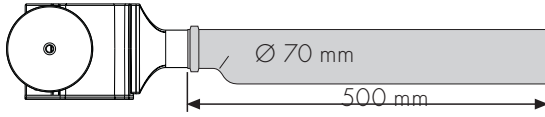

E-Mail: info@unidomo.de | Tel.: 04621 - 30 60 89 0 | www.unidomo.de

1a

1b

2

DIN EN 274
52 l/min

DIN EN 274
51 l/min

DIN EN 12056
52 l/min

DIN EN 12056
41 l/min