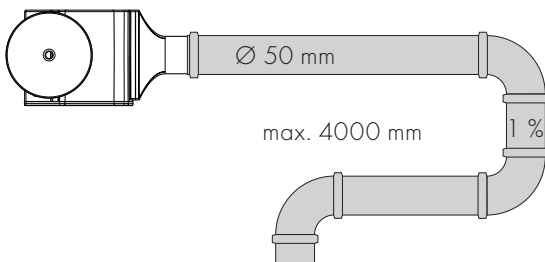

E-Mail: info@unidomo.de | Tel.: 04621 - 30 60 89 0 | www.unidomo.de

1a

1b

2

DIN EN 274
52 l/min

DIN EN 274
51 l/min

DIN EN 12056
52 l/min

DIN EN 12056
41 l/min