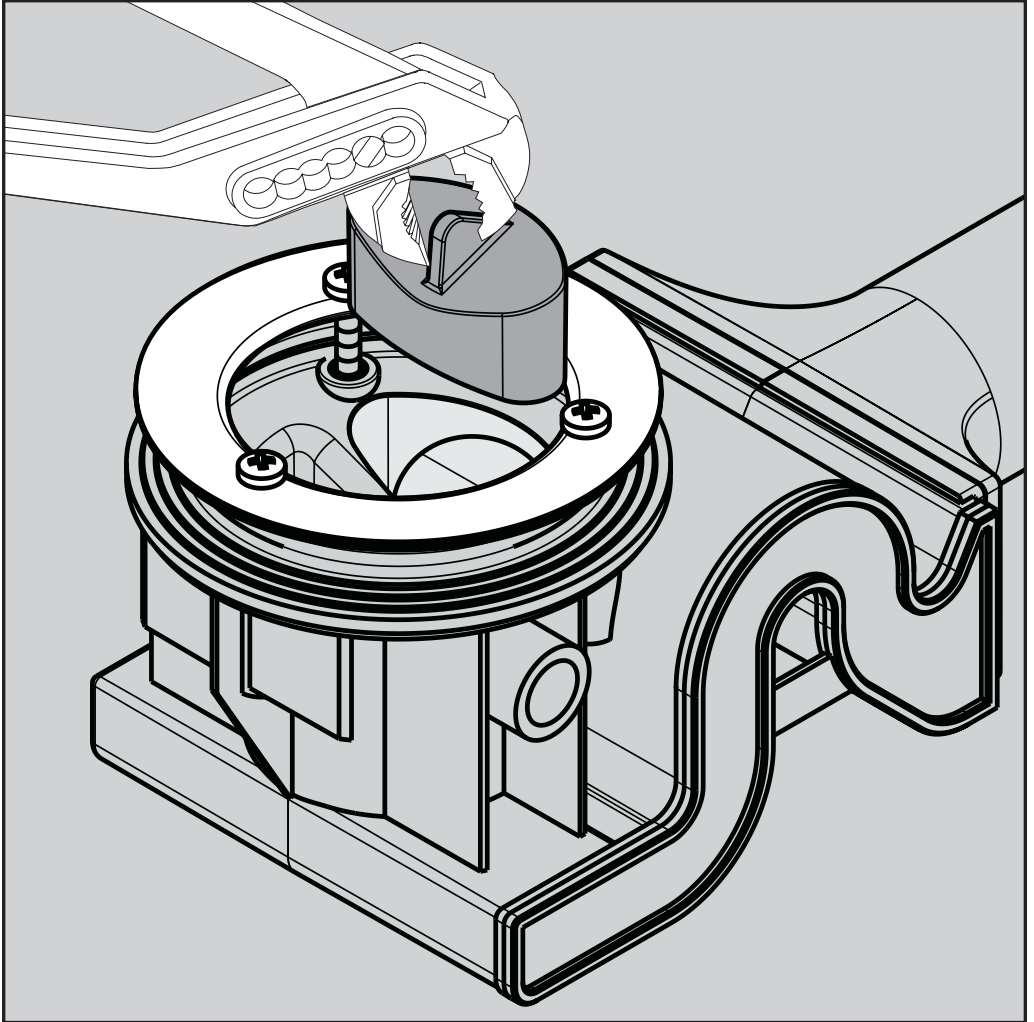

Reinigung / Nettoyage / Cleaning / Pulitura / Limpiar / Reinigen / Rengøring / Limpeza / Czyszczenie / Čištění / Čišťení /
清洗 / Очистка / Tisztítás / Puhdistus / Rengöring / Valymas / Čišćenje / Temizleme / Curățare / Καθαρισμός / Čišćenje /
Puhastamine / Tirišana / Čišćenje / Rengjøring / Почистване / Pastrimi / فيظنتلا