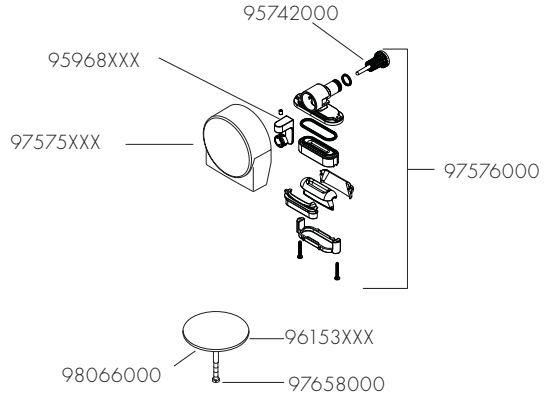

1. XXX = Farbcodierung // Couleurs // Colors/Trattamento // Acabados // Kleuren //
   Overflade // Acabamentos // Kody kolorów // Kód povrchové úpravy // Farebné označenie // 颜色代码 //
   Цветная кодировка // Színkódolás // Värikoodaus // Färgkodning // Spalvos // Boje // Renkler //
   Coduri de culori // Χρώματα // الألوان // Barve // Värvid // Krāsu kodi // Označe boja // Fargekode //
   Цветово кодиране // Kodimi me anë të ngjyrave
2. 000 = chrom // chromé // chrome plated // cromato // cromado // verchromd // Krom // cromado // chróm //
   镀铬 // хром // króm // kromi // krom // crom // Επιχρωμιωμένο // كروم // kroom // hroma //
   hrom // хром
3. 820 = brushed nickel // Brushed nickel // nikiel szorowany // 镍拉丝 // harjattu nikkeli // borstad nickel //
   nichel mat // νικελ ματ // نيكيل مُفَرَش // børstet nikkell // надраскан никел // nikel i furçuar
4. 930 = Polished Brass