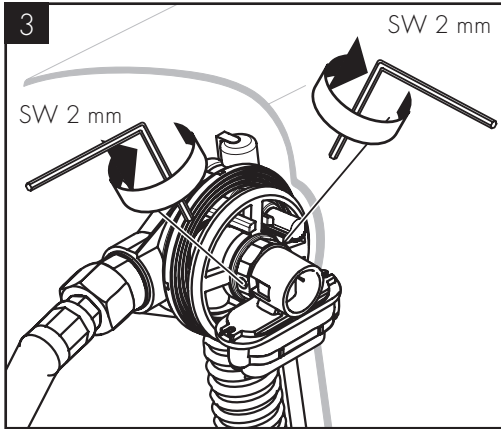

E-Mail: info@unidomo.de | Tel.: 04621 - 30 60 89 0 | www.unidomo.de

- XXX = Farbcodierung // Couleurs // Colors/Trattamento // Acabados // Kleuren //
 Overflade // Acabamentos // Kody kolorów // Kód povrchové úpravy // Farebné označenie // 颜色代码 //
 Цветная кодировка // Színkódolás // Värikoodaus // Färgkodning // Spalvos // Boje // Renkler //
 Coduri de culori // Χρώματα // الألوان // Barve // Värvid // Krāsu kodi // Označe boja // Fargekode //
 Цветово кодиране // Kodimi me anë të ngjyrave
- 000 = chrom // chromé // chrome plated // cromato // cromado // verchromd // Krom // cromado // chróm //
 镀铬 // хром // króm // kromi // krom // crom // Επιχρωμιωμένο // كروم // kroom // hroma //
 hrom // хром
- 820 = brushed nickel // Brushed nickel // nikiel szorowany // 镍拉丝 // harjattu nikkeli // borstad nickel //
 nichel mat // νικελ ματ // نيكيل مُفَرَش // børstet nikkell // надраскан никел // nikel i furçuar
- 930 = Polished Brass