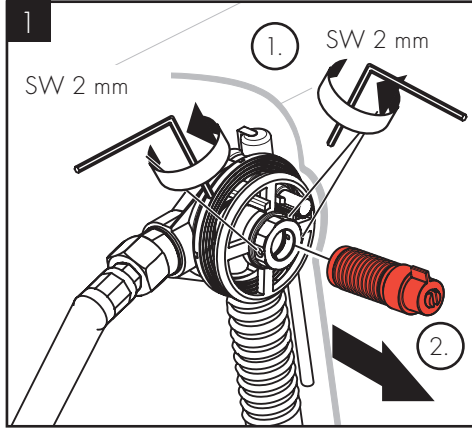

E-Mail: info@unidomo.de | Tel.: 04621 - 30 60 89 0 | www.unidomo.de

- XXX = Farbcodierung // Couleurs // Colors/Trattamento // Acabados // Kleuren //
 Overflade // Acabamentos // Kody kolorów // Kód povrchové úpravy // Farebné označenie // 颜色代码 //
 Цветная кодировка // Színkódolás // Värikoodaus // Färgkodning // Spalvos // Boje // Renkler //
 Coduri de culori // Χρώματα // الألوان // Barve // Värvid // Krāsu kodi // Označe boja // Fargekode //
 Цветово кодиране // Kodimi me anë të ngjyrave
- 000 = chrom // chromé // chrome plated // cromato // cromado // verchromd // Krom // cromado // chróm //
 镀铬 // хром // króm // kromi // krom // crom // Επιχρωμιωμένο // كروم // kroom // hroma //
 hrom // хром
- 820 = brushed nickel // Brushed nickel // nikiel szorowany // 镍拉丝 // harjattu nikkeli // borstad nickel //
 nichel mat // νικελ ματ // نيكيل مُفَرَش // børstet nikkell // надраскан никел // nikel i furçuar
- 930 = Polished Brass