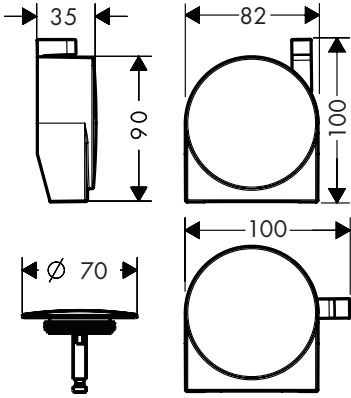

E-Mail: info@unidomo.de | Tel.: 04621 - 30 60 89 0 | www.unidomo.de

- XXX = Farbcodierung // Couleurs // Colors/Trattamento // Acabados // Kleuren //
 Overflade // Acabamentos // Kody kolorów // Kód povrchové úpravy // Farebné označenie // 颜色代码 //
 Цветная кодировка // Színkódolás // Värikoodaus // Färgkodning // Spalvos // Boje // Renkler //
 Coduri de culori // Χρώματα // الألوان // Barve // Värvid // Krāsu kodi // Označe boja // Fargekode //
 Цветово кодиране // Kodimi me anë të ngjyrave
- 000 = chrom // chromé // chrome plated // cromato // cromado // verchromd // Krom // cromado // chróm //
 镀铬 // хром // króm // kromi // krom // crom // Επιχρωμιωμένο // كروم // kroom // hroma //
 hrom // хром
- 820 = brushed nickel // Brushed nickel // nikiel szorowany // 镍拉丝 // harjattu nikkeli // borstad nickel //
 nichel mat // νικελ ματ // نيكيل مُفَرَش // børstet nikkell // надраскан никел // nikel i furçuar
- 930 = Polished Brass