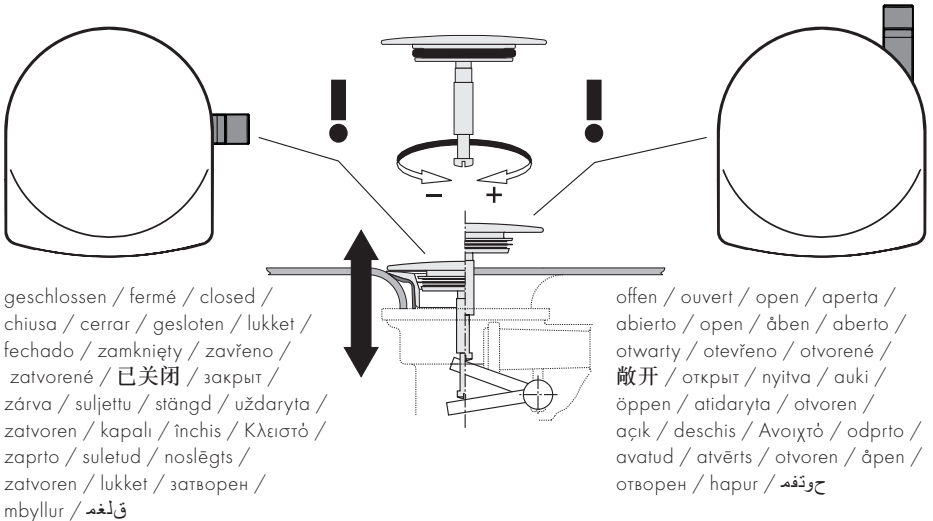

E-Mail: info@unidomo.de | Tel.: 04621 - 30 60 89 0 | www.unidomo.de

- XXX = Farbcodierung // Couleurs // Colors/Trattamento // Acabados // Kleuren //
 Overflade // Acabamentos // Kody kolorów // Kód povrchové úpravy // Farebné označenie // 颜色代码 //
 Цветная кодировка // Színkódolás // Värikoodaus // Färgkodning // Spalvos // Boje // Renkler //
 Coduri de culori // Χρώματα // الألوان // Barve // Värvid // Krāsu kodi // Označe boja // Fargekode //
 Цветово кодиране // Kodimi me anë të ngjyrave
- 000 = chrom // chromé // chrome plated // cromato // cromado // verchromd // Krom // cromado // chróm //
 镀铬 // хром // króm // kromi // krom // crom // Επιχρωμιωμένο // كروم // kroom // hroma //
 hrom // хром
- 820 = brushed nickel // Brushed nickel // nikiel szorowany // 镍拉丝 // harjattu nikkeli // borstad nickel //
 nichel mat // νικελ ματ // نيكيل مُفَرَش // børstet nikkell // надраскан никел // nikel i furçuar
- 930 = Polished Brass