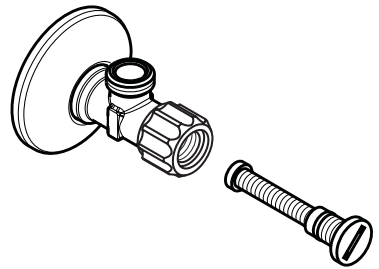

# AXOR

DE / Montageanleitung  
FR / Instructions de montage  
EN / assembly instructions  
IT / Istruzioni per Installazione  
ES / Instrucciones de montaje  
NL / Handleiding  
DK / Monteringsvejledning  
PT / Manual de Instalação  
PL / Instrukcja montażu  
CS / Montážní návod  
SK / Montážny návod  
ZH / 组装说明  
RU / Инструкция по монтажу  
HU / Szerelési útmutató  
FI / Asennusohje  
SV / Monteringsanvisning  
LT / Montavimo instrukcijos  
HR / Uputstva za instalaciju  
TR / Montaj kılavuzu  
RO / Instrucțiuni de montare  
EL / Οδηγία συναρμολόγησης  
SL / Navodila za montažo  
ET / Paigaldusjuhend  
LV / Montāžas instrukcija  
SR / Uputstvo za montažu  
NO / Montasjeveiledning  
BG / Инструкция за употреба  
SQ / Udhëzime rreth montimit  
AR / تعليمات التجميع