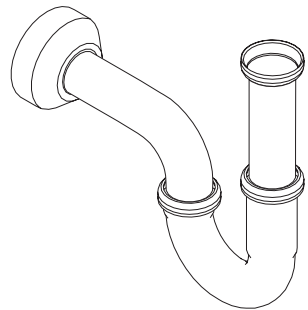

# AXOR

DE / Montageanleitung  
FR / Instructions de montage  
EN / assembly instructions  
IT / Istruzioni per Installazione  
ES / Instrucciones de montaje  
NL / Handleiding  
DK / Monteringsvejledning  
PT / Manual de Instalação  
PL / Instrukcja montażu  
CS / Montážní návod  
SK / Montážny návod  
ZH / 组装说明  
RU / Инструкция по монтажу  
HU / Szerelési útmutató  
FI / Asennusohje  
SV / Monteringsanvisning  
LT / Montavimo instrukcijos  
HR / Uputstva za instalaciju  
TR / Montaj kılavuzu  
RO / Instrucțiuni de montare  
EL / Οδηγία συναρμολόγησης  
SL / Navodila za montažo  
ET / Paigaldusjuhend  
LV / Montāžas instrukcija  
SR / Uputstvo za montažu  
NO / Montasjeveiledning  
BG / Ръководство за монтаж  
SQ / Udhëzime rreth montimit  
AR / عميلجتلا تاميلعت

AXOR G 1/4  
51320000

AXOR G 1/4  
51321000

AXOR G 1/4  
51315000

INSTALLATION

**Ihr Online-Fachhändler für:**

**hansgrohe**

- Kostenlose und individuelle Beratung
- Hochwertige Produkte
- Kostenloser und schneller Versand