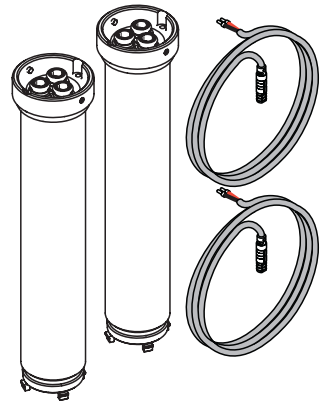

# AXOR

DE / Montageanleitung  
EN / assembly instructions  
FR / Instructions de montage  
IT / Istruzioni per Installazione  
ES / Instrucciones de montaje  
DK / Monteringsvejledning  
NL / Handleiding  
PT / Manual de Instalação  
PL / Instrukcja montażu  
SK / Montážny návod  
CS / Montážní návod  
ZH / 组装说明  
RU / Инструкция по монтажу  
FI / Asennusohje  
HU / Szerelési útmutató  
SV / Monteringsanvisning  
LT / Montavimo instrukcijos  
TR / Montaj kılavuzu  
HR / Uputstva za instalaciju  
RO / Instrucțiuni de montare  
EL / Οδηγία συναρμολόγησης  
ET / Paigaldusjuhend  
SL / Navodila za montažo  
LV / Montāžas instrukcija  
SR / Uputstvo za montažu  
BG / Ръководство за монтаж  
NO / Montasjeveiledning  
SQ / Udhëzime rreth montimit  
AR / دليل الاستخدام