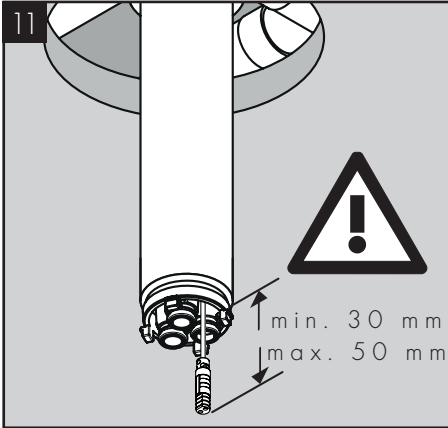

AXOR

P-IX

DVGW

SVGW

ACS

WRAS

ETA

13603XXX

X

AXOR / Hansgrohe SE

Austraße 5-9

77761 Schiltach

Deutschland

info@axor-design.com

axor-design.com

04/2019
9.06260.01