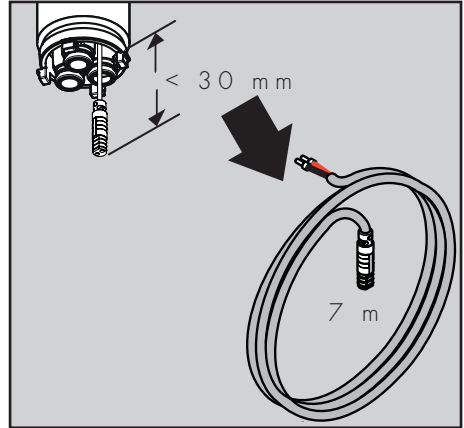

AXOR

P-IX

DVGW

SVGW

ACS

WRAS

ETA

13603XXX

X

AXOR / Hansgrohe SE

Austraße 5-9

77761 Schiltach

Deutschland

info@axor-design.com

axor-design.com

04/2019
9.06260.01