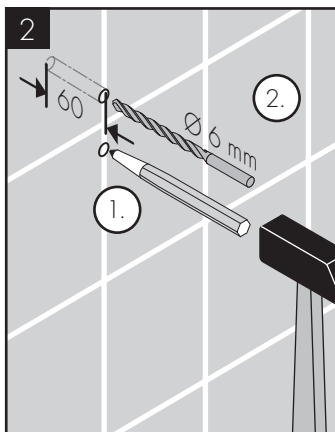

DE Silikon (essigsäurefrei!)
FR Silicone (sans acide acétique!)
EN Silicone (free from acetic acid!)
IT Silicone (esente da acido acetico!)
ES Silicona (¡libre de ácido acético!)

NL Silicone (azijnzuurvrij!)

DK Silikone (eddikesyre-fri)

PT Silicone (sem ácido acético)

PL Silikon (neutralny)

CS Silikon (bez kyseliny octové!)

SK Silikon (bez kyseliny octovej!)

ZH 硅胶 (不含醋酸)

RU Силикон (не содержит уксусной кислоты!)

HU Szilikon (ecetsavmentes!)

FI Silikoni (etikkahappovapaat!)

SV Silikon (fri från ättiksyra!)

LT Silikonas (be acto rūgšties!)

HR Silikon (ne sadrži kiseline)

TR Silikon (asetik asit içermeyen)

RO Silicon (fără acid acetic!)

EL Σιλικόνη (δίχως οξικό οξύ!)

SL Silikon (brez ocetne kisline)

ET Silikoon (äädikhappeta!)

LV Silikons (etiķskābi nesaturošs!)

SR Silikon (ne sadrži sircetnu kiselinu!)

NO Silikon (uten eddikesyre)

BG Силикон (без оцетна киселина!)

SQ Silikon (pa acid uthulle!)

AR سيليكون (خالى من حمض الخليك!)