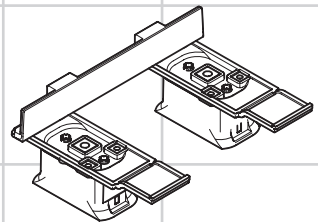

# AXOR<sup>®</sup>

hansgrohe

- DE** Montageanleitung
- FR** Instructions de montage
- EN** Instructions
- IT** Istruzioni per Installazione
- ES** Instrucciones de montaje
- NL** Handleiding
- DK** Monteringsvejledning
- PT** Manual de Instalação
- PL** Instrukcja montażu
- CS** Montážní návod
- SK** Montážny návod
- ZH** 组装说明
- RU** Инструкция по монтажу
- HU** Szerelési útmutató
- FI** Asennusohje
- SV** Monteringsanvisning
- LT** Montavimo instrukcijos
- HR** Uputstva za instalaciju
- TR** Montaj kılavuzu
- RO** Instrucțiuni de montare
- EL** Οδηγία συναρμολόγησης
- SL** Navodila za montažo
- ET** Paigaldusjuhend
- LV** Montāžas instrukcija
- SR** Uputstvo za montažu
- NO** Montasjeveiledning
- BG** ъководство за монтаж
- SQ** Udhëzime rreth montimit
- AR** تعليمات التجميع