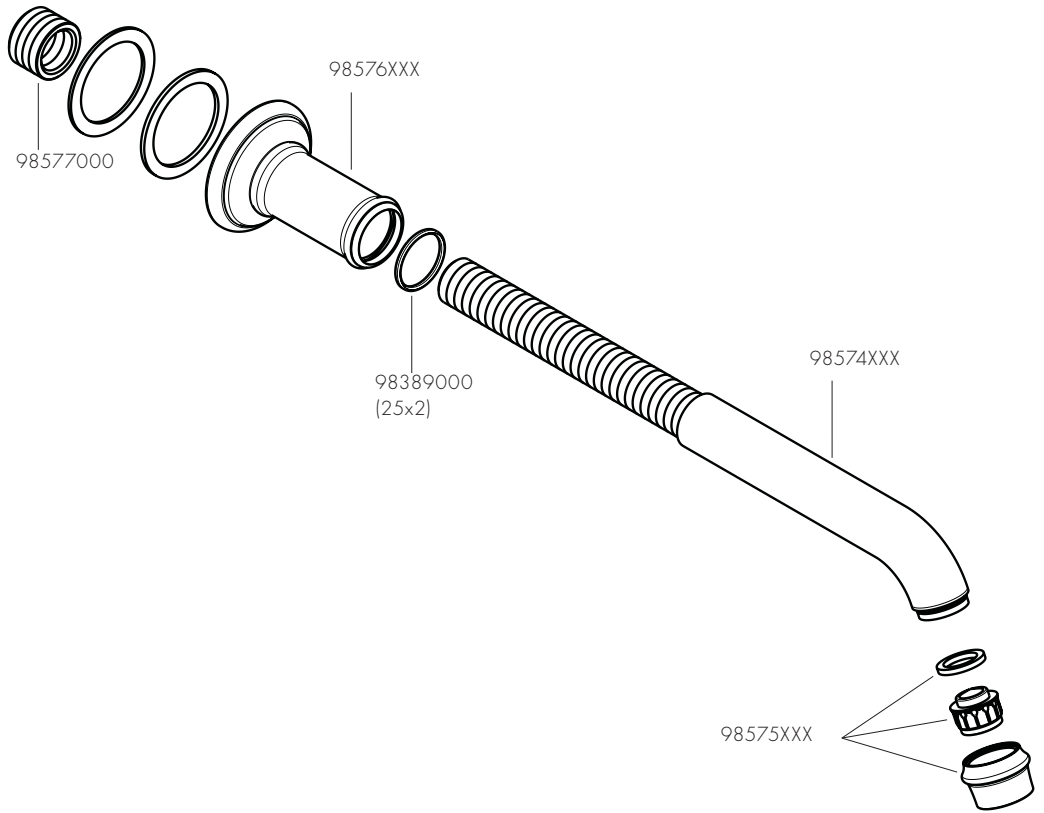

XXX = Farbcodierung / Couleurs / Colors / Trattamento / Acabados / Kleuren / Overflade / Acabamentos / Kody kolorów /
Kód povrchové úpravy / Farebné označenie / 颜色代码 / Цветная кодировка / Színkódolás / Várikódaus /
Färgkodning / Spalvos / Boje / Renkler / Coduri de culori / Χρώματα / Barve / Värvid / Krāsu kodi / Oznake boja /
Fargekode / Цветово кодиране / Kodimi me anë të ngjyrave / الألوان

000 = Chrome

820 = Brushed Nickel