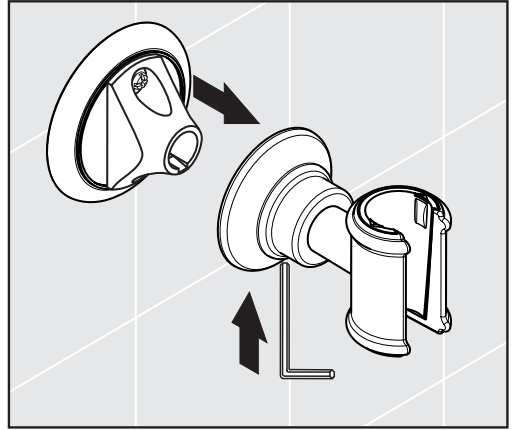

P-IX

DVGW

SVGW

ACS

WRAS

ETA

GODKENDT
TIL DRIKKEVAND

16325XXX

X