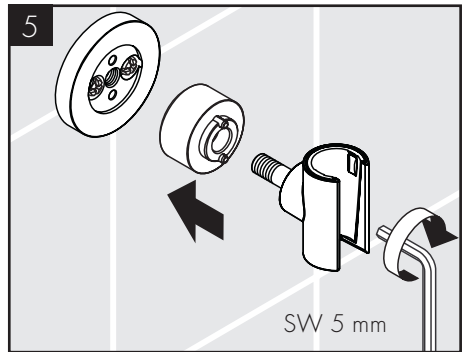

AXOR

AXOR / Hansgrohe SE

Austraße 5-9

77761 Schiltach

Deutschland

info@axor-design.com

axor-design.com