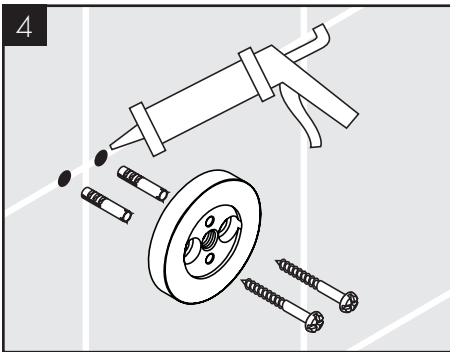

AXOR

AXOR / Hansgrohe SE

Austraße 5-9

77761 Schiltach

Deutschland

info@axor-design.com

axor-design.com