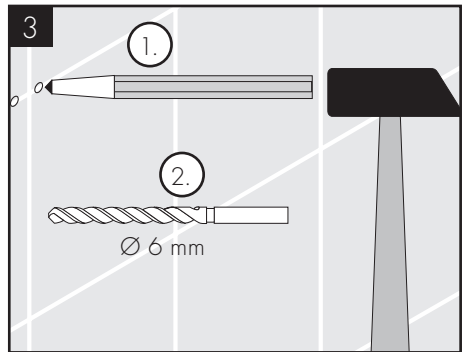

AXOR

AXOR / Hansgrohe SE

Austraße 5-9

77761 Schiltach

Deutschland

info@axor-design.com

axor-design.com