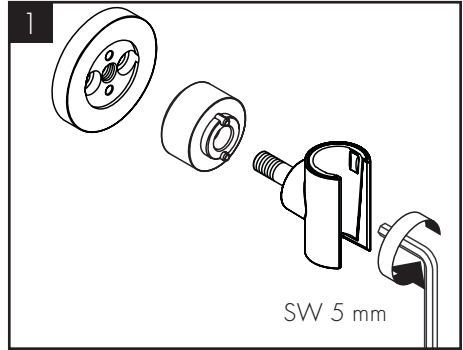

AXOR

AXOR / Hansgrohe SE

Austraße 5-9

77761 Schiltach

Deutschland

info@axor-design.com

axor-design.com