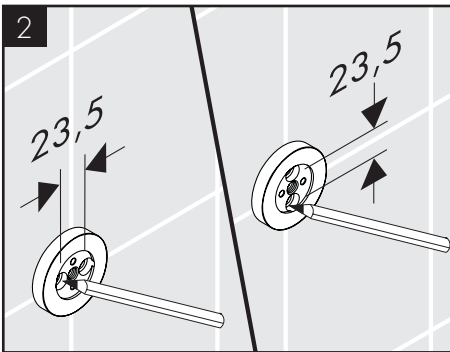

AXOR

AXOR / Hansgrohe SE

Austraße 5-9

77761 Schiltach

Deutschland

info@axor-design.com

axor-design.com