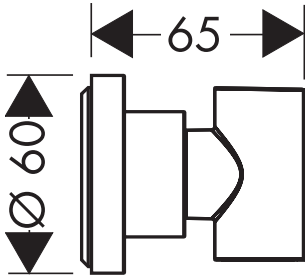

AXOR

AXOR / Hansgrohe SE

Austraße 5-9

77761 Schiltach

Deutschland

info@axor-design.com

axor-design.com