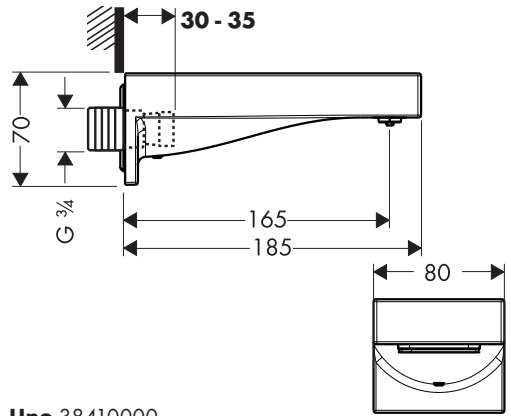

Uno 38410000