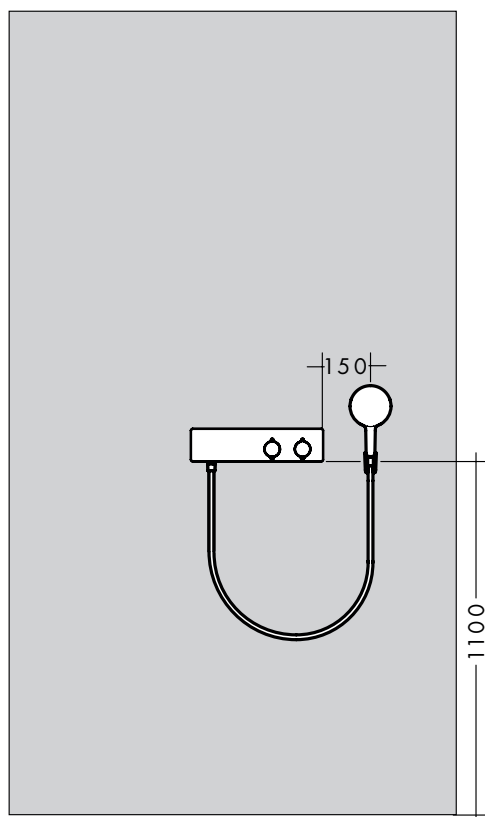

ShowerTablet 600 Thermostat Universal
13008000 / 13008400

ShowerTablet 350
13168000 / 13168400

ShowerTablet 350

13007000 / 13007400

ShowerTablet 600

13149000 / 13149400