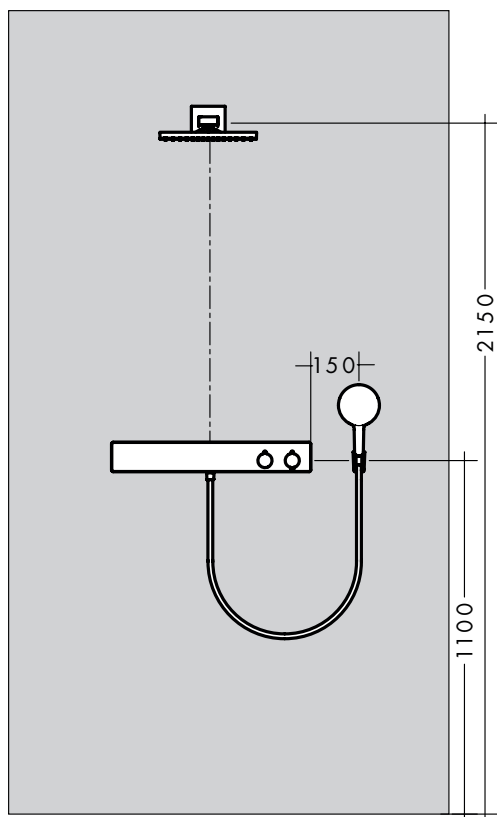

ShowerTablet 600 Thermostat Universal
13008000 / 13008400

ShowerTablet 350
13168000 / 13168400

ShowerTablet 350

13007000 / 13007400

ShowerTablet 600

13149000 / 13149400