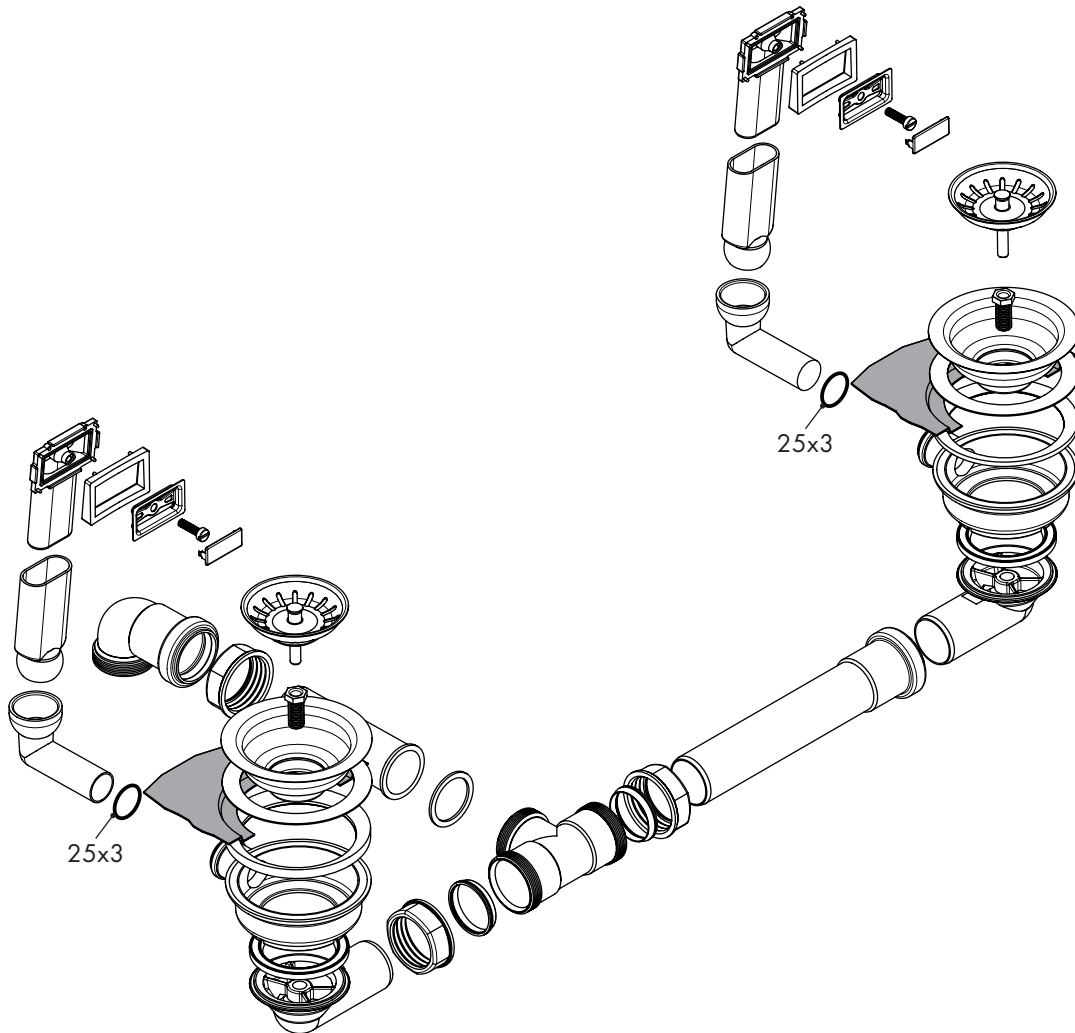

hansgrohe

Drain

1 x 43922000

manual for sink 370 x 370

Made in Germany

Ihr Online-Fachhändler für:

hansgrohe

- Kostenlose und individuelle Beratung
- Hochwertige Produkte
- Kostenloser und schneller Versand