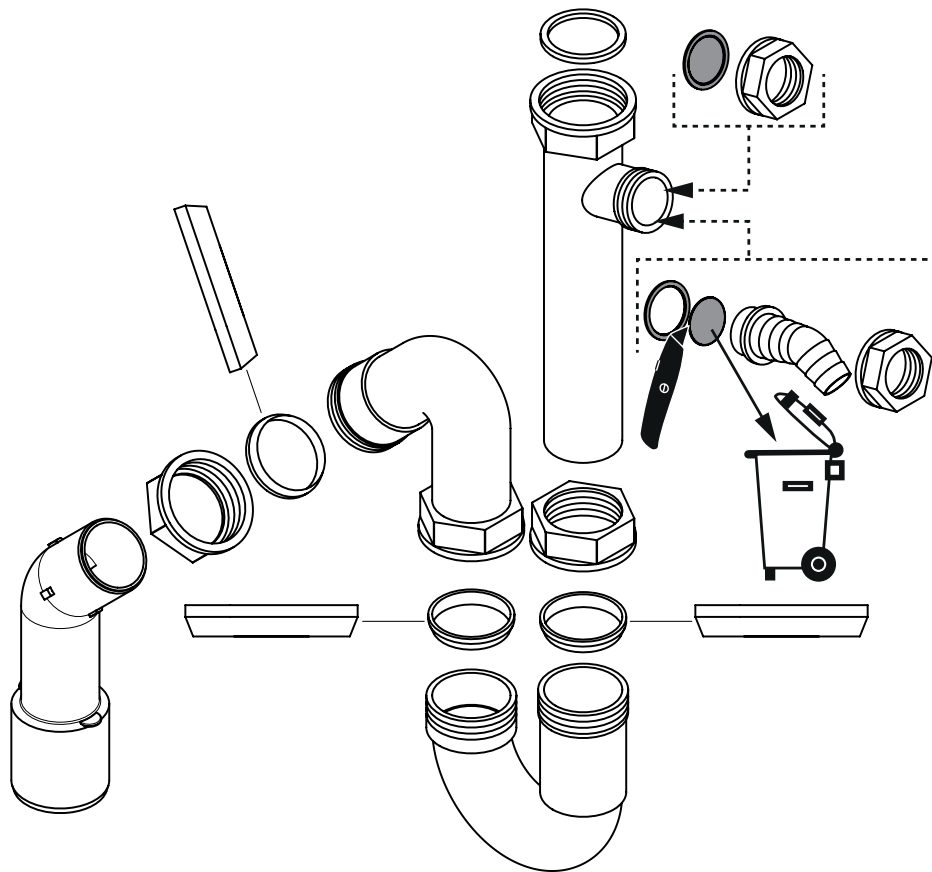

hansgrohe

Drain

1 x 43922000

manual for sink 370 x 370

Made in Germany

Ihr Online-Fachhändler für:

hansgrohe

- Kostenlose und individuelle Beratung
- Hochwertige Produkte
- Kostenloser und schneller Versand

- TOP Bewertungen
- Exzelerter Kundenservice
- Über 20 Jahre Erfahrung

E-Mail: info@unidomo.de | Tel.: 04621 - 30 60 89 0 | www.unidomo.de

Nach der Montage alle Muttern fest anziehen!
 Serrerer tous les écrous à fond après le montage
 After mounting tighten all nuts firmly!
 Dopo il montaggio serrare tutti i dadi!
 ¡Apretar todas las tuercas tras el montaje!
 Na de montage alle moeren opnieuw aandraaien!
 Stram alle møtrikker efter monteringen
 Apertar todas as porcas no final da montagem!
 Po montażu mocno dokręcić wszystkie nakrętki!
 Po provedení montáže utáhněte všechny matice!
 Po montáži pevne utiahnite všetky matice!
 安装完成后拧紧所有组件!
 После монтажа прочно затяните все гайки!
 Szerelés után minden anyát jól meg kell húzni!
 Kiristä asennuksen jälkeen kaikki mutterit tiukkaan!
 Dra át alla muttrar efter montering!
 Sumontavę tvirtai užveržkite visas veržles!
 Nakon montaže zategnite sve matice!
 Montajdan sonra tüm somunları iyice sıkın!
 După montare strângeti bine toate piulițele!
 Μετά την τοποθέτηση θα πρέπει να σφίξετε καλά όλα
 τα παξιμάδια!
 Po montáži čvrsto pritegnite vse matice!
 Pärast paigaldust keerata kõik mutrid kinni!
 Pēc montāžas cieti pievelciet visus uzgriežņus!
 Nakon montaže zategnite sve navrtke!
 Trekk til alle muttere etter montering!
 След монтажа затегнете добре всички гайки!
 Pas montimit shtrëngoni të gjitha dadot!
 بعد التركيب، يتم تثبيت جميع الصواميل بإحكام!