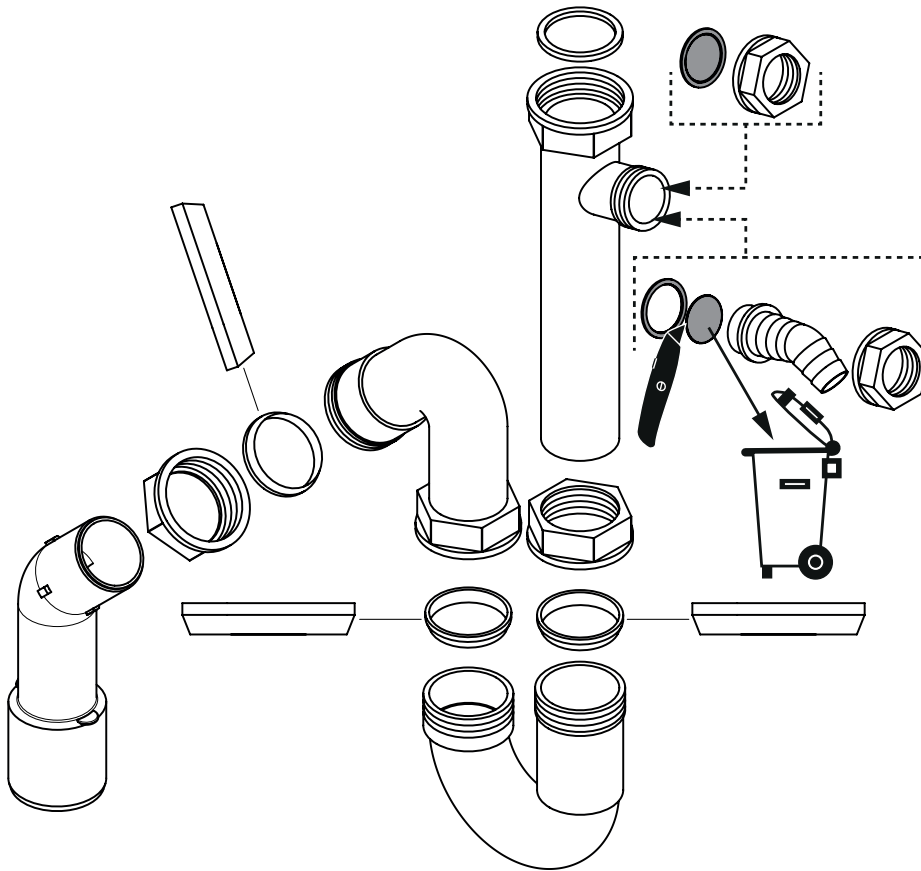

hansgrohe

Drain

1 x 43920000

manual for sink 450

Made in Germany

Ihr Online-Fachhändler für:

hansgrohe

- Kostenlose und individuelle Beratung
- Hochwertige Produkte
- Kostenloser und schneller Versand

- TOP Bewertungen
- Exzelerter Kundenservice
- Über 20 Jahre Erfahrung

E-Mail: info@unidomo.de | Tel.: 04621 - 30 60 89 0 | www.unidomo.de

Nach der Montage alle Muttern fest anziehen!
 Serrerer tous les écrous à fond après le montage
 After mounting tighten all nuts firmly!
 Dopo il montaggio serrare tutti i dadi!
 ¡Apretar todas las tuercas tras el montaje!
 Na de montage alle moeren opnieuw aandraaien!
 Stram alle møtrikker efter monteringen
 Apertar todas as porcas no final da montagem!
 Po montażu mocno dokręcić wszystkie nakrętki!
 Po provedení montáže utáhněte všechny matice!
 Po montáži pevne utiahnite všetky matice!
 安装完成后拧紧所有组件!
 После монтажа прочно затяните все гайки!
 Szerelés után minden anyát jól meg kell húzni!
 Kiristä asennuksen jälkeen kaikki mutterit tiukkaan!
 Dra át alla muttrar efter montering!
 Sumontavę tvirtai užveržkite visas veržles!
 Nakon montaže zategnite sve matice!
 Montajdan sonra tüm somunları iyice sıkın!
 După montare strângeti bine toate piulițele!
 Μετά την τοποθέτηση θα πρέπει να σφίξετε καλά όλα τα παξιμάδια!
 Po montáži čvrsto pritegnite vse matice!
 Pärast paigaldust keerata kõik mutrid kinni!
 Pēc montāžas cieti pievelciet visus uzgriežņus!
 Nakon montaže zategnite sve navrtke!
 Trekk til alle muttere etter montering!
 След монтажа затегнете добре всички гайки!
 Pas montimit shtrëngoni të gjitha dadot!
 بعد التركيب، يتم تثبيت جميع الصواميل بإحكام!