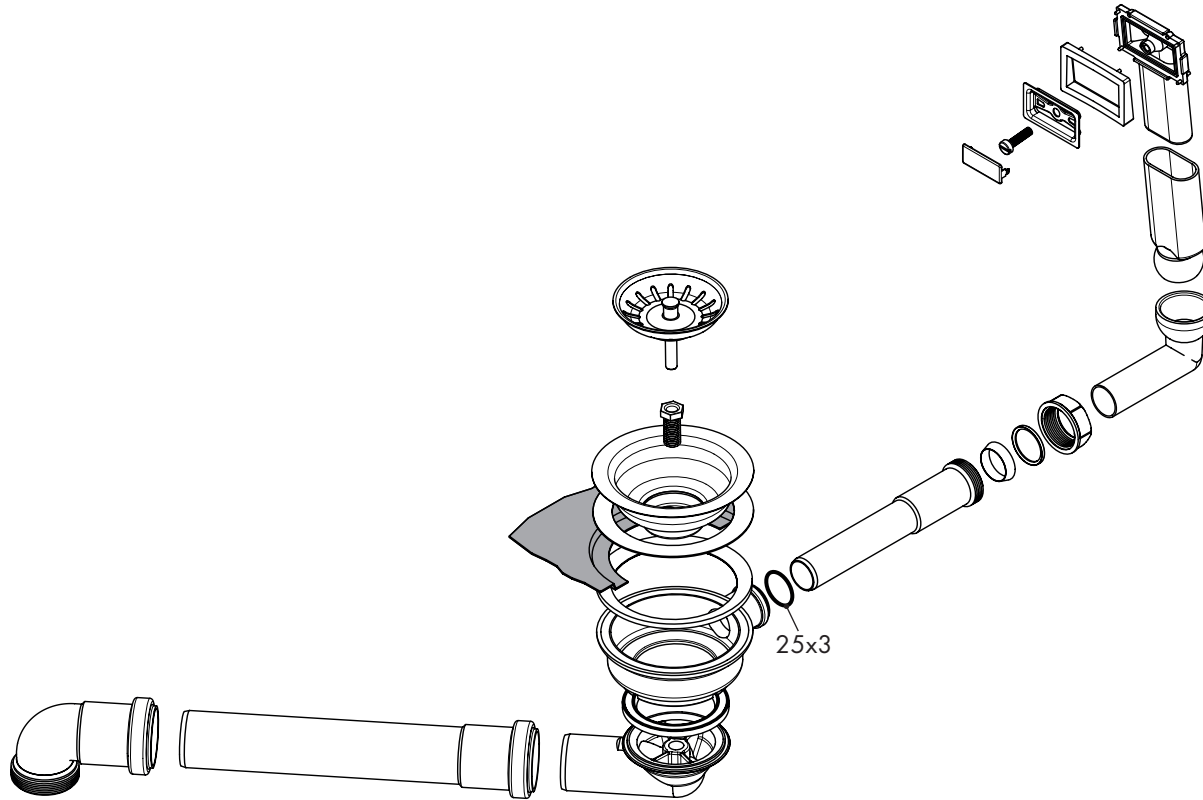

hansgrohe

Drain

1 x 43920000

manual for sink 450

Made in Germany

Ihr Online-Fachhändler für:

hansgrohe

- Kostenlose und individuelle Beratung
- Hochwertige Produkte
- Kostenloser und schneller Versand