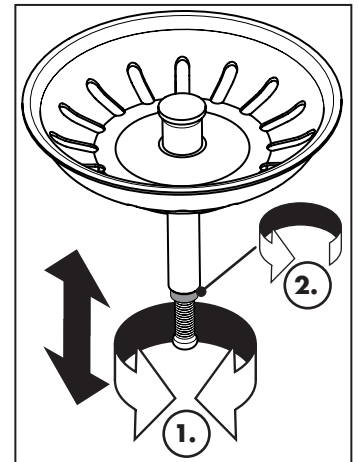

hansgrohe

Drain

**1 x 43934000**

automatic for sink 450 x 180

Made in Germany

**Ihr Online-Fachhändler für:**

**hansgrohe**

- Kostenlose und individuelle Beratung
- Hochwertige Produkte
- Kostenloser und schneller Versand