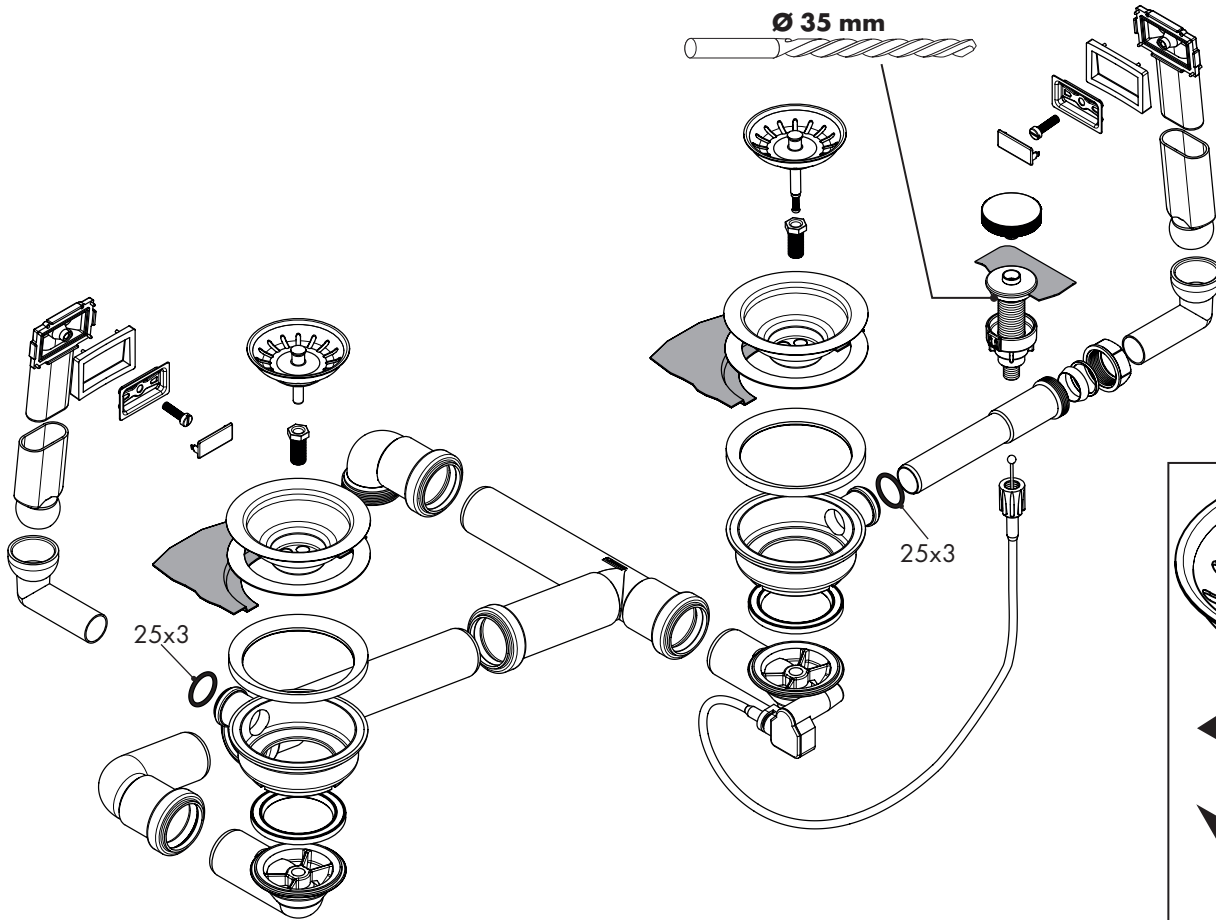

hansgrohe

Drain

**1 x 43934000**

automatic for sink 450 x 180

Made in Germany

**Ihr Online-Fachhändler für:**

**hansgrohe**

- Kostenlose und individuelle Beratung
- Hochwertige Produkte
- Kostenloser und schneller Versand