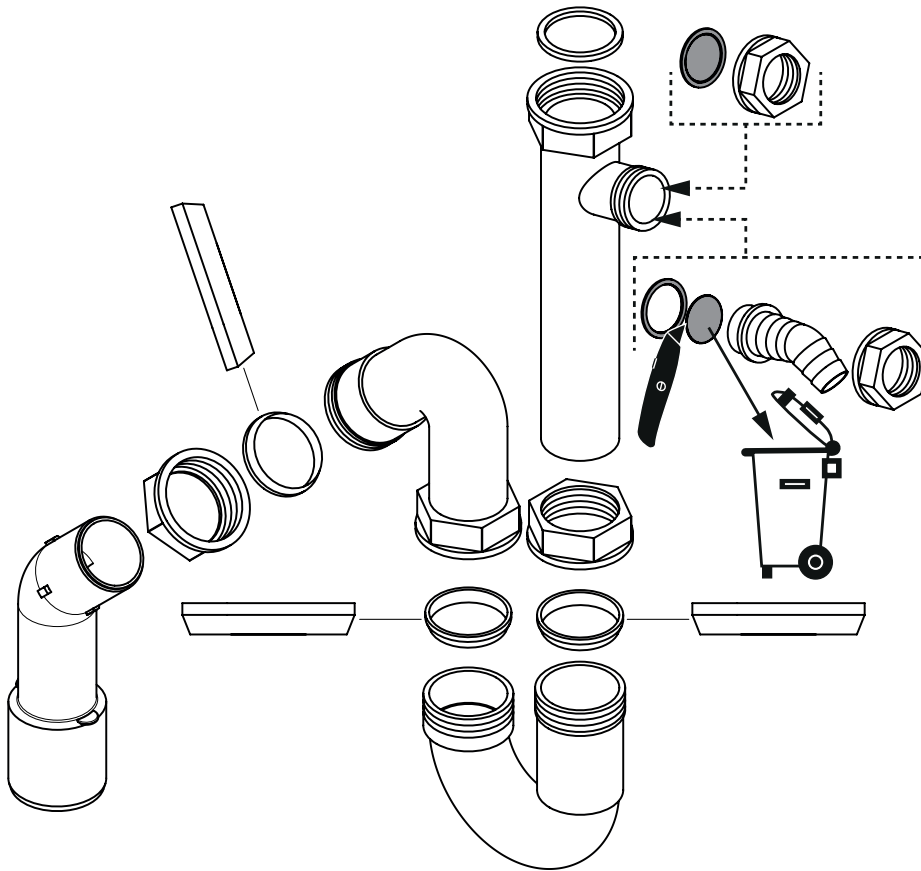

Nach der Montage alle Muttern fest anziehen!
Serrerer tous les écrous à fond après le montage
After mounting tighten all nuts firmly!
Dopo il montaggio serrare tutti i dadi!
¡Apretar todas las tuercas tras el montaje!
Na de montage alle moeren opnieuw aandraaien!
Stram alle møtrikker efter monteringen
Apertar todas as porcas no final da montagem!
Po montażu mocno dokręcić wszystkie nakrętki!
Po provedení montáže utáhněte všechny matice!
Po montáži pevne utiahnite všetky matice!
安装完成后拧紧所有组件!
После монтажа прочно затяните все гайки!
Szerelés után minden anyát jól meg kell húzni!
Kiristä asennuksen jälkeen kaikki mutterit tiukkaan!
Dra át alla muttrar efter montering!
Sumontavę tvirtai užveržkite visas veržles!
Nakon montaže zategnite sve matice!
Montajdan sonra tüm somunları iyice sıkın!
După montare strângeti bine toate piulițele!
Μετά την τοποθέτηση θα πρέπει να σφίξετε καλά όλα τα παξιμάδια!
Po montáži čvrsto pritegnite vse matice!
Pärast paigaldust keerata kõik mutrid kinni!
Pēc montāžas cieti pievelciet visus uzgriežņus!
Nakon montaže zategnite sve navrtke!
Trekk til alle muttere etter montering!
След монтажа затегнете добре всички гайки!
Pas montimit shtrëngoni të gjitha dadot!
بعد التركيب، يتم تثبيت جميع الصواميل بإحكام!