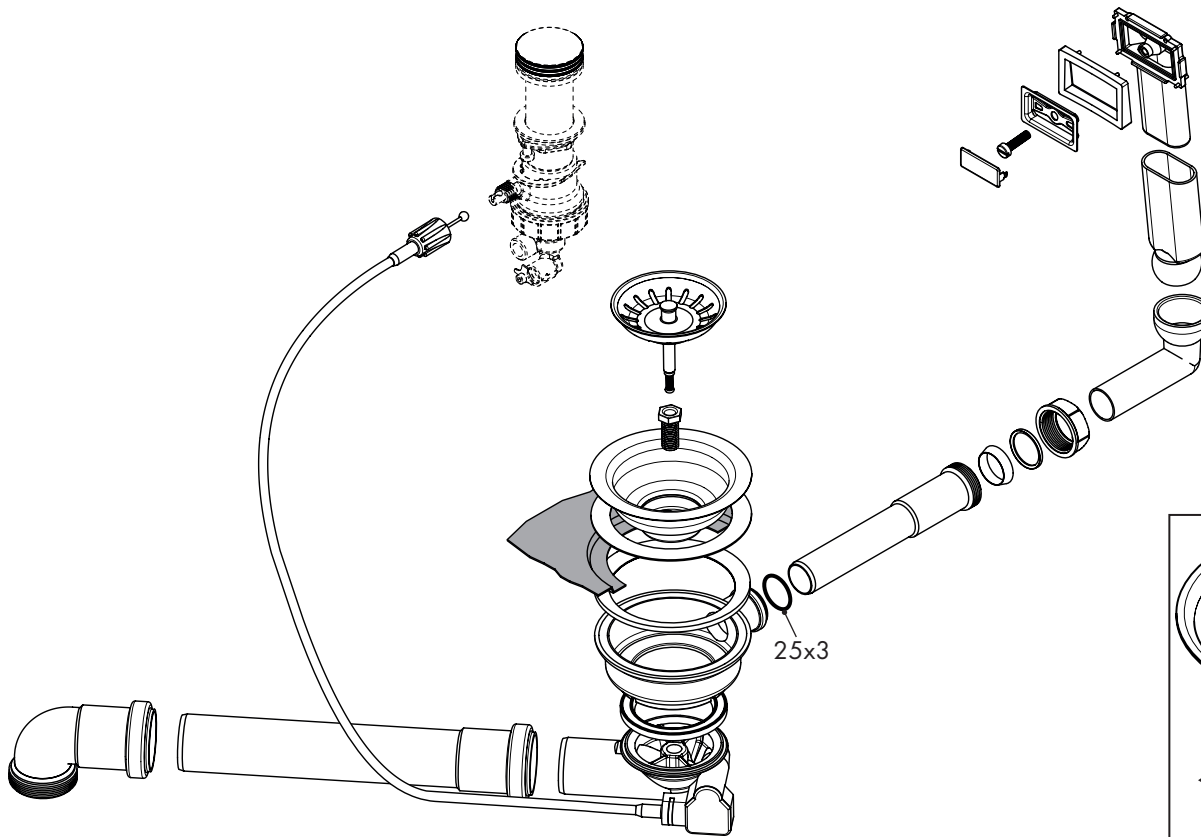

hansgrohe

Drain

1 x 43946000

automatic for sink 500

Made in Germany

Ihr Online-Fachhändler für:

hansgrohe

- Kostenlose und individuelle Beratung
- Hochwertige Produkte
- Kostenloser und schneller Versand