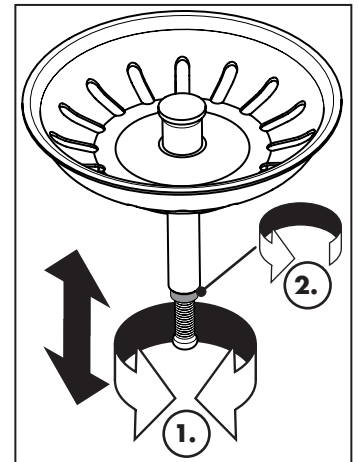

hansgrohe

Drain

1 x 43946000

automatic for sink 500

Made in Germany

Ihr Online-Fachhändler für:

hansgrohe

- Kostenlose und individuelle Beratung
- Hochwertige Produkte
- Kostenloser und schneller Versand