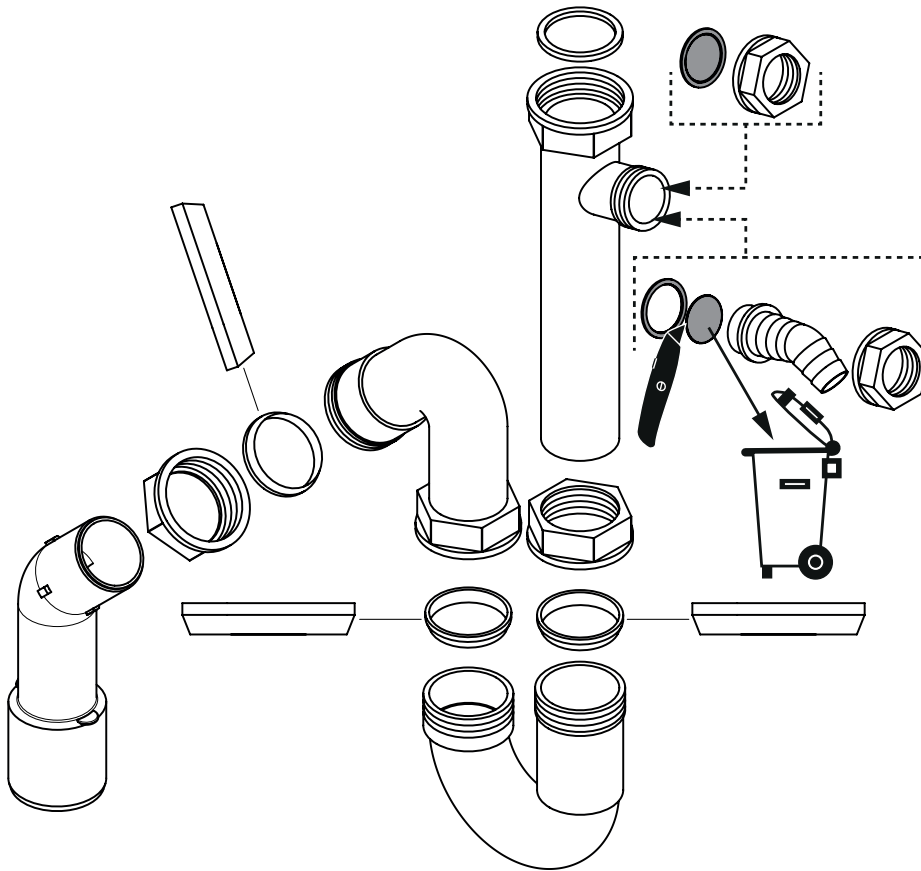

hansgrohe

Drain

1 x 43946000

automatic for sink 500

Made in Germany

Ihr Online-Fachhändler für:

hansgrohe

- Kostenlose und individuelle Beratung
- Hochwertige Produkte
- Kostenloser und schneller Versand

- TOP Bewertungen
- Exzelerter Kundenservice
- Über 20 Jahre Erfahrung

E-Mail: info@unidomo.de | Tel.: 04621 - 30 60 89 0 | www.unidomo.de

Nach der Montage alle Muttern fest anziehen!
 Serrerer tous les écrous à fond après le montage
 After mounting tighten all nuts firmly!
 Dopo il montaggio serrare tutti i dadi!
 ¡Apretar todas las tuercas tras el montaje!
 Na de montage alle moeren opnieuw aandraaien!
 Stram alle møtrikker efter monteringen
 Apertar todas as porcas no final da montagem!
 Po montażu mocno dokręcić wszystkie nakrętki!
 Po provedení montáže utáhněte všechny matice!
 Po montáži pevne utiahnite všetky matice!
 安装完成后拧紧所有组件!
 После монтажа прочно затяните все гайки!
 Szerelés után minden anyát jól meg kell húzni!
 Kiristä asennuksen jälkeen kaikki mutterit tiukkaan!
 Dra át alla muttrar efter montering!
 Sumontavę tvirtai užveržkite visas veržles!
 Nakon montaže zategnite sve matice!
 Montajdan sonra tüm somunları iyice sıkın!
 După montare strângeti bine toate piulițele!
 Μετά την τοποθέτηση θα πρέπει να σφίξετε καλά όλα
 τα παξιμάδια!
 Po montáži čvrsto pritegnite vse matice!
 Pärast paigaldust keerata kõik mutrid kinni!
 Pēc montāžas cieti pievelciet visus uzgriežņus!
 Nakon montaže zategnite sve navrtke!
 Trekk til alle muttere etter montering!
 След монтажа затегнете добре всички гайки!
 Pas montimit shtrëngoni të gjitha dadot!
 بعد التركيب، يتم تثبيت جميع الصواميل بإحكام!