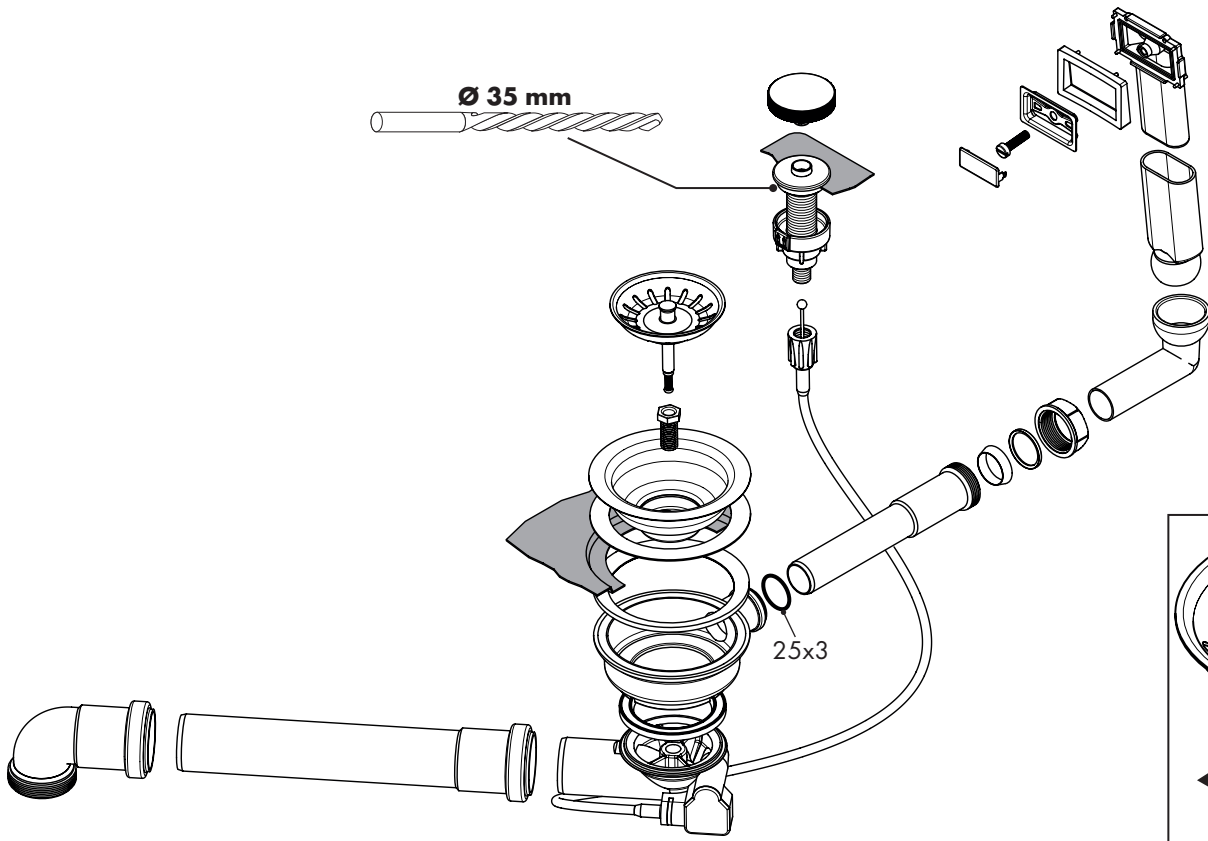

hansgrohe

Drain

1 x 43936000

automatic for sink 500

Made in Germany

Ihr Online-Fachhändler für:

hansgrohe

- Kostenlose und individuelle Beratung
- Hochwertige Produkte
- Kostenloser und schneller Versand