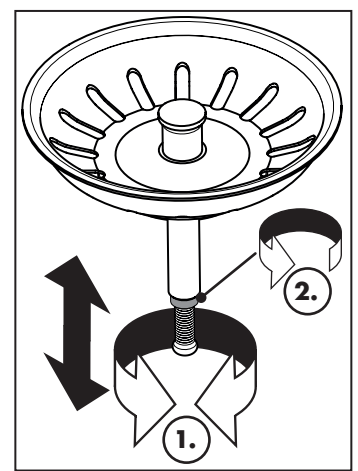

hansgrohe

Drain

1 x 43936000

automatic for sink 500

Made in Germany

Ihr Online-Fachhändler für:

hansgrohe

- Kostenlose und individuelle Beratung
- Hochwertige Produkte
- Kostenloser und schneller Versand