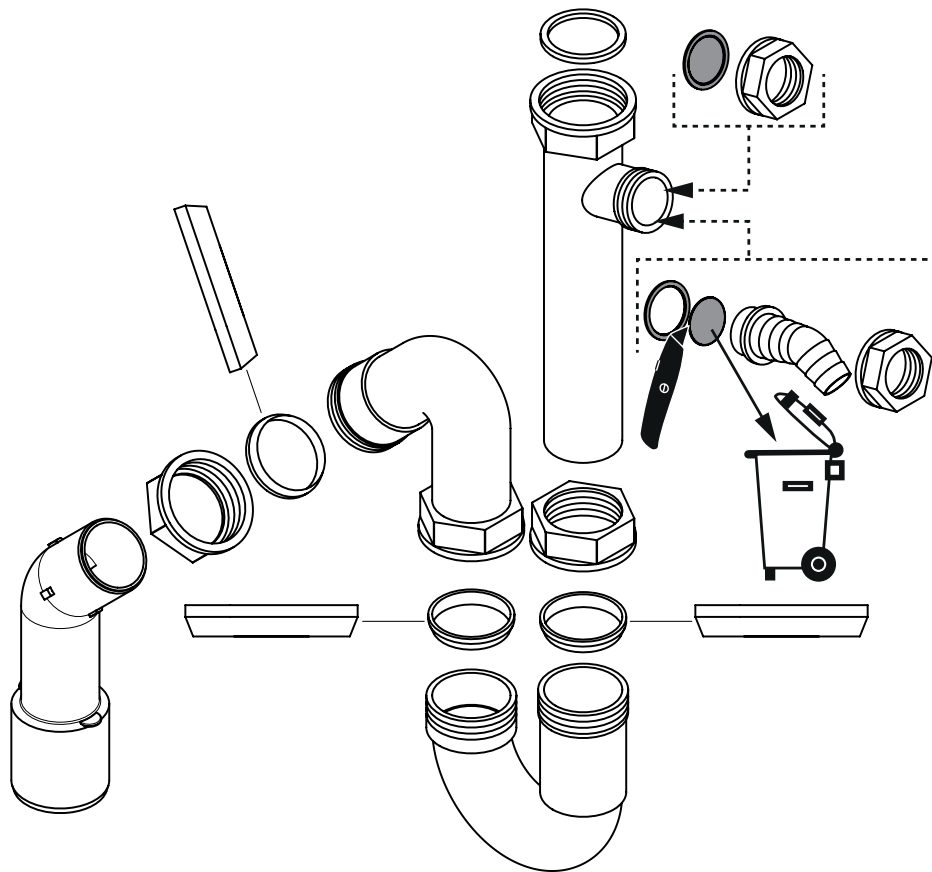

hansgrohe

Drain

1 x 43936000

automatic for sink 500

Made in Germany

Ihr Online-Fachhändler für:

hansgrohe

- Kostenlose und individuelle Beratung
- Hochwertige Produkte
- Kostenloser und schneller Versand

- TOP Bewertungen
- Exzelerter Kundenservice
- Über 20 Jahre Erfahrung

E-Mail: info@unidomo.de | Tel.: 04621 - 30 60 89 0 | www.unidomo.de

Nach der Montage alle Muttern fest anziehen!
 Serrerer tous les écrous à fond après le montage
 After mounting tighten all nuts firmly!
 Dopo il montaggio serrare tutti i dadi!
 ¡Apretar todas las tuercas tras el montaje!
 Na de montage alle moeren opnieuw aandraaien!
 Stram alle møtrikker efter monteringen
 Apertar todas as porcas no final da montagem!
 Po montażu mocno dokręcić wszystkie nakrętki!
 Po provedení montáže utáhněte všechny matice!
 Po montáži pevne utiahnite všetky matice!
 安装完成后拧紧所有组件!
 После монтажа прочно затяните все гайки!
 Szerelés után minden anyát jól meg kell húzni!
 Kiristä asennuksen jälkeen kaikki mutterit tiukkaan!
 Dra át alla muttrar efter montering!
 Sumontavę tvirtai užveržkite visas veržles!
 Nakon montaže zategnite sve matice!
 Montajdan sonra tüm somunları iyice sıkın!
 După montare strângeti bine toate piulițele!
 Μετά την τοποθέτηση θα πρέπει να σφίξετε καλά όλα
 τα παξιμάδια!
 Po montáži čvrsto pritegnite vse matice!
 Pärast paigaldust keerata kõik mutrid kinni!
 Pēc montāžas cieti pievelciet visus uzgriežņus!
 Nakon montaže zategnite sve navrtke!
 Trekk til alle muttere etter montering!
 След монтажа затегнете добре всички гайки!
 Pas montimit shtrëngoni të gjitha dadot!
 بعد التركيب، يتم تثبيت جميع الصواميل بإحكام!