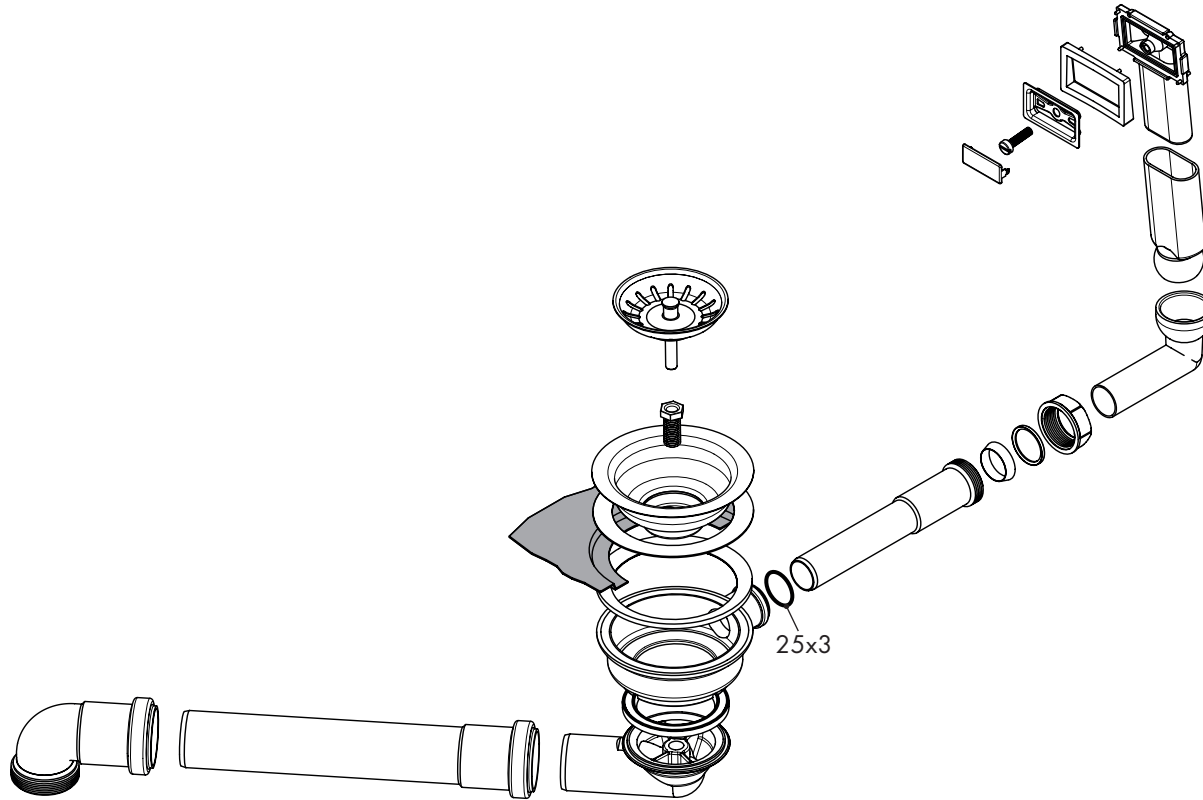

hansgrohe

Drain

**1 x 43926000**

manual for sink 500

Made in Germany

**Ihr Online-Fachhändler für:**

**hansgrohe**

- Kostenlose und individuelle Beratung
- Hochwertige Produkte
- Kostenloser und schneller Versand