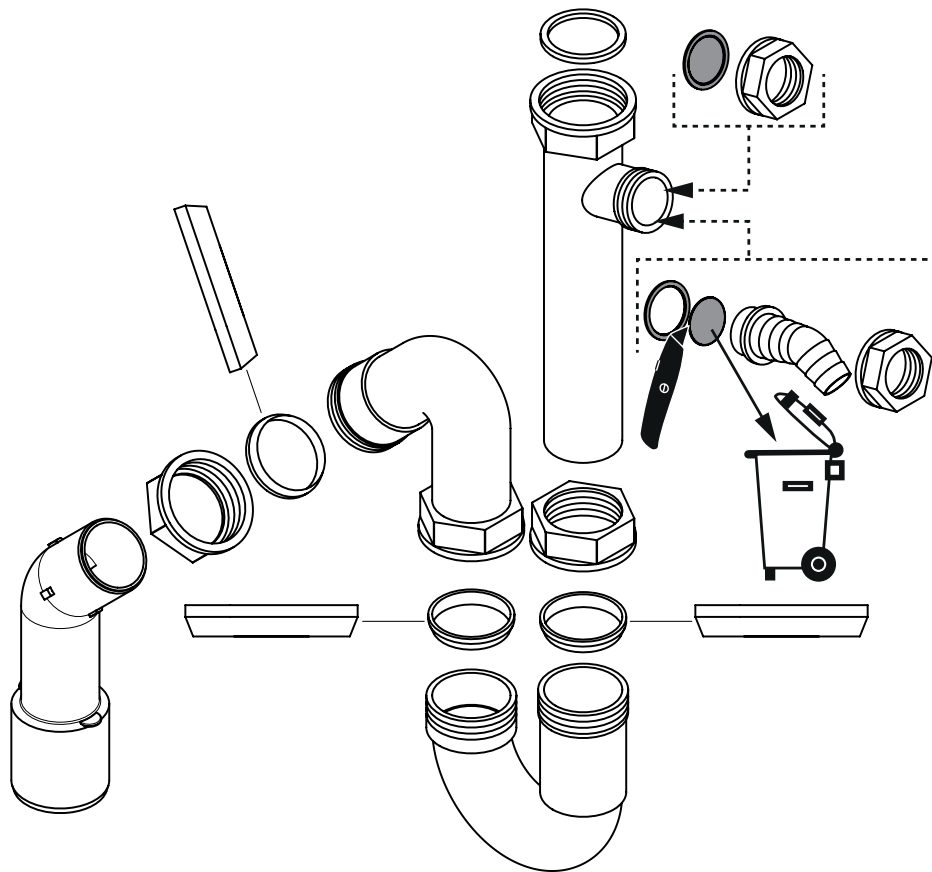

hansgrohe

Drain

**1 x 43926000**

manual for sink 500

Made in Germany

**Ihr Online-Fachhändler für:**

**hansgrohe**

- Kostenlose und individuelle Beratung
- Hochwertige Produkte
- Kostenloser und schneller Versand

- TOP Bewertungen
- Exzelerter Kundenservice
- Über 20 Jahre Erfahrung

**E-Mail: [info@unidomo.de](mailto:info@unidomo.de) | Tel.: 04621 - 30 60 89 0 | [www.unidomo.de](http://www.unidomo.de)**

Nach der Montage alle Muttern fest anziehen!  
 Serrerer tous les écrous à fond après le montage  
 After mounting tighten all nuts firmly!  
 Dopo il montaggio serrare tutti i dadi!  
 ¡Apretar todas las tuercas tras el montaje!  
 Na de montage alle moeren opnieuw aandraaien!  
 Stram alle møtrikker efter monteringen  
 Apertar todas as porcas no final da montagem!  
 Po montażu mocno dokręcić wszystkie nakrętki!  
 Po provedení montáže utáhněte všechny matice!  
 Po montáži pevne utiahnite všetky matice!  
 安装完成后拧紧所有组件!  
 После монтажа прочно затяните все гайки!  
 Szerelés után minden anyát jól meg kell húzni!  
 Kiristä asennuksen jälkeen kaikki mutterit tiukkaan!  
 Dra át alla muttrar efter montering!  
 Sumontavę tvirtai užveržkite visas veržles!  
 Nakon montaže zategnite sve matice!  
 Montajdan sonra tüm somunları iyice sıkın!  
 După montare strângeti bine toate piulițele!  
 Μετά την τοποθέτηση θα πρέπει να σφίξετε καλά όλα  
 τα παξιμάδια!  
 Po montáži čvrsto pritegnite vse matice!  
 Pärast paigaldust keerata kõik mutrid kinni!  
 Pēc montāžas cieti pievelciet visus uzgriežņus!  
 Nakon montaže zategnite sve navrtke!  
 Trekk til alle muttere etter montering!  
 След монтажа затегнете добре всички гайки!  
 Pas montimit shtrëngoni të gjitha dadot!  
 بعد التركيب، يتم تثبيت جميع الصواميل بإحكام!