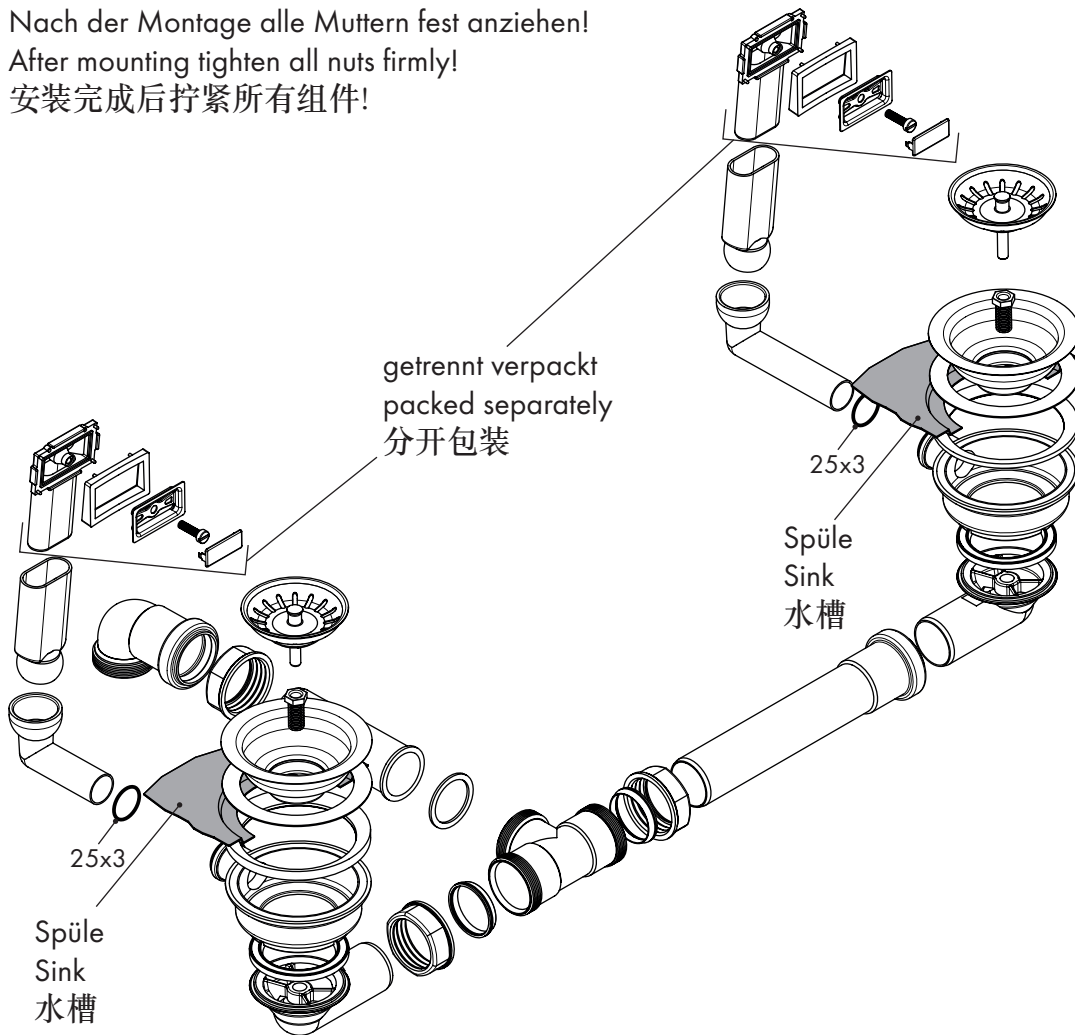

Nach der Montage alle Muttern fest anziehen!  
After mounting tighten all nuts firmly!  
安装完成后拧紧所有组件!

hansgrohe  
Drain / 下水  
**1x 4392300X**

manual for sink 435 x 305  
手动下水 435 x 305

**Ihr Online-Fachhändler für:**

Nach der Montage alle Muttern fest  
anziehen!

After mounting tighten all nuts firmly!

安装完成后拧紧所有组件!

**hansgrohe**

**Quality Certificate**

**质量合格证**

Worker No.

工号