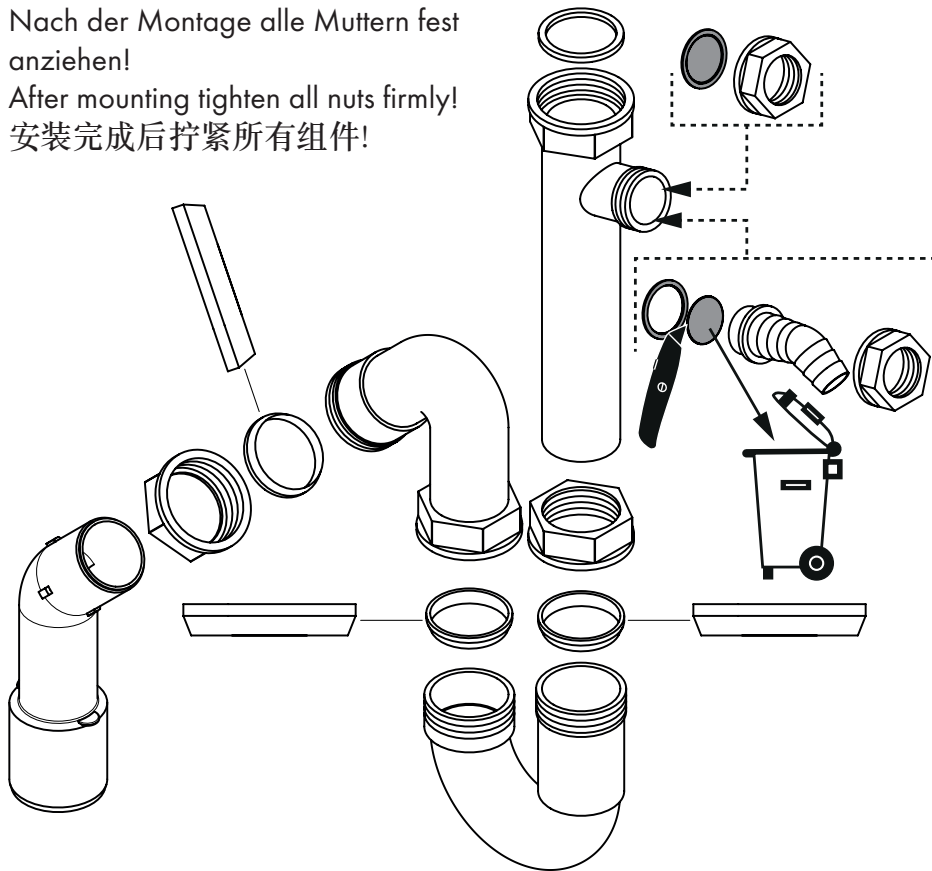

Nach der Montage alle Muttern fest anziehen!  
After mounting tighten all nuts firmly!  
安装完成后拧紧所有组件!

hansgrohe  
Drain / 下水  
**1x 4392300X**

manual for sink 435 x 305  
手动下水 435 x 305

**Ihr Online-Fachhändler für:**

Nach der Montage alle Muttern fest  
anziehen!

After mounting tighten all nuts firmly!

安装完成后拧紧所有组件!

**hansgrohe**

**Quality Certificate**

**质量合格证**

Worker No.

工号