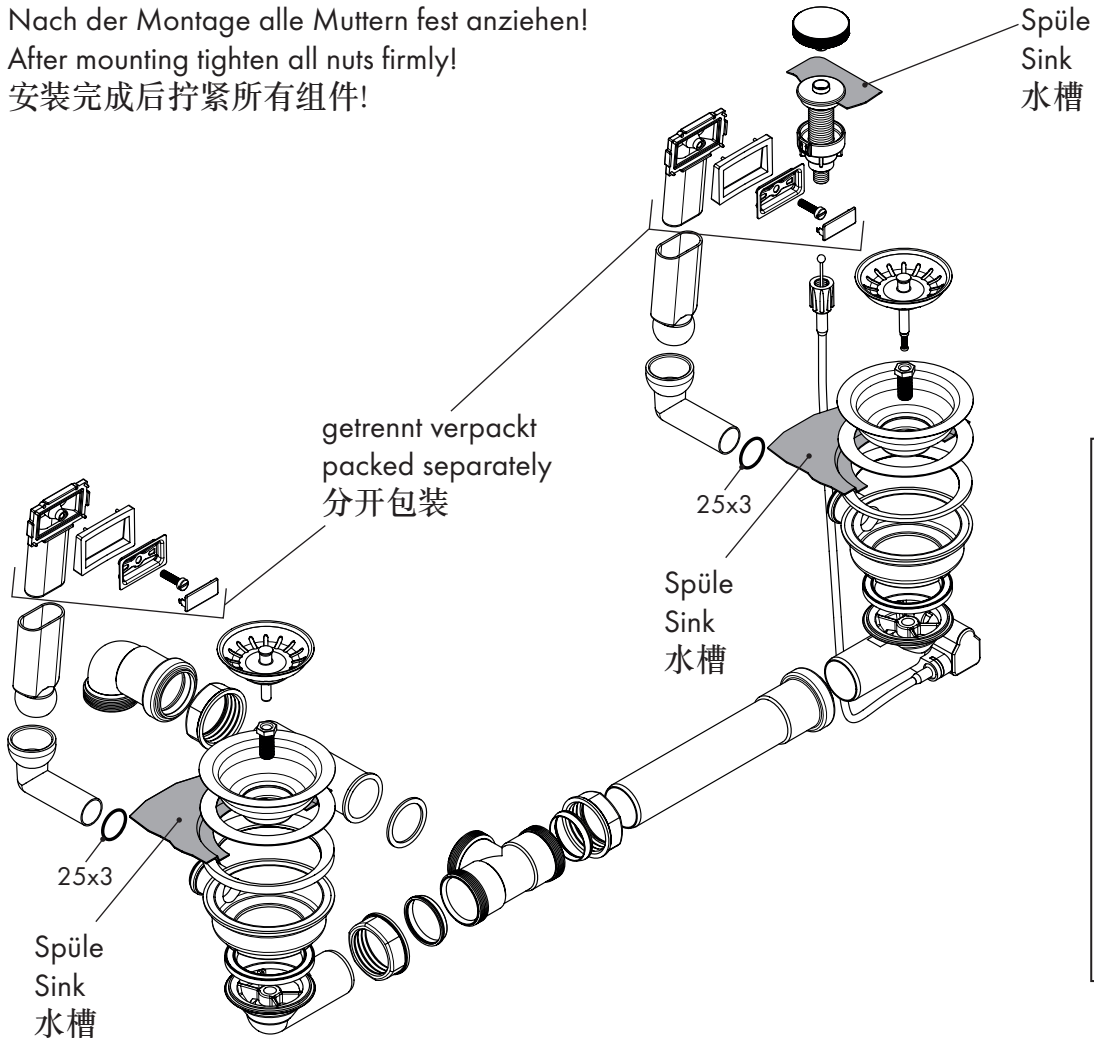

Nach der Montage alle Muttern fest anziehen!
After mounting tighten all nuts firmly!
安装完成后拧紧所有组件!

hansgrohe

Drain / 下水

1 x 4393200X

automatic for sink 370 x 370
自动下水 370 x 370

Ihr Online-Fachhändler für:

hansgrohe

Nach der Montage alle Muttern fest
anziehen!

After mounting tighten all nuts firmly!

安装完成后拧紧所有组件!

hansgrohe

Quality Certificate

质量合格证

Worker No.

工号