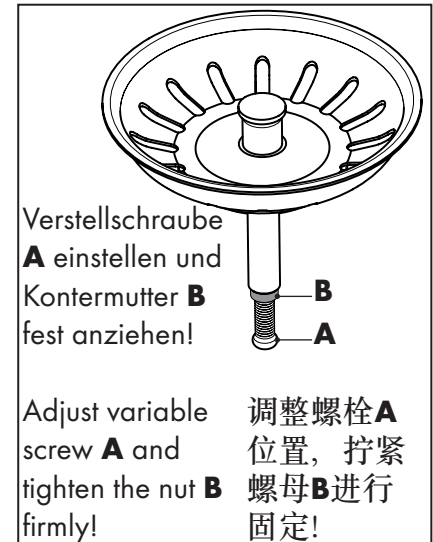

Nach der Montage alle Muttern fest anziehen!
After mounting tighten all nuts firmly!
安装完成后拧紧所有组件!

hansgrohe

Drain / 下水

1 x 4393200X

automatic for sink 370 x 370
自动下水 370 x 370

Ihr Online-Fachhändler für:

hansgrohe