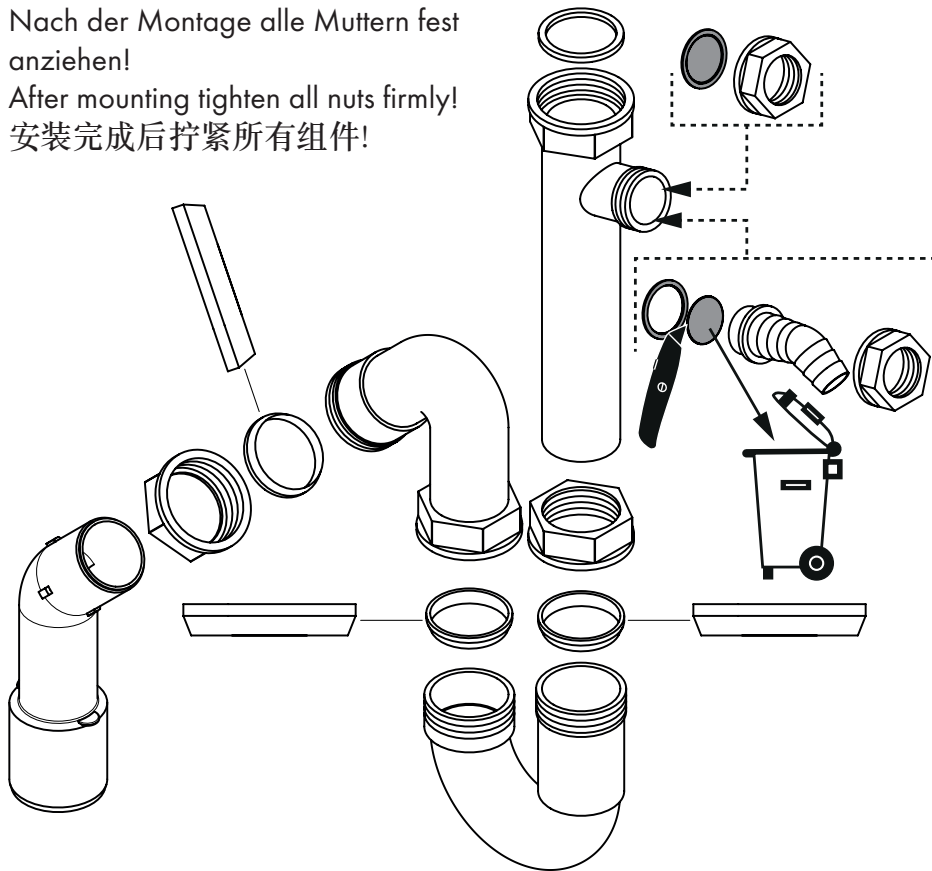

Nach der Montage alle Muttern fest anziehen!
After mounting tighten all nuts firmly!
安装完成后拧紧所有组件!

hansgrohe

Drain / 下水

1 x 4393200X

automatic for sink 370 x 370
自动下水 370 x 370

Ihr Online-Fachhändler für:

hansgrohe

Nach der Montage alle Muttern fest
anziehen!

After mounting tighten all nuts firmly!

安装完成后拧紧所有组件!

hansgrohe

Quality Certificate

质量合格证

Worker No.

工号