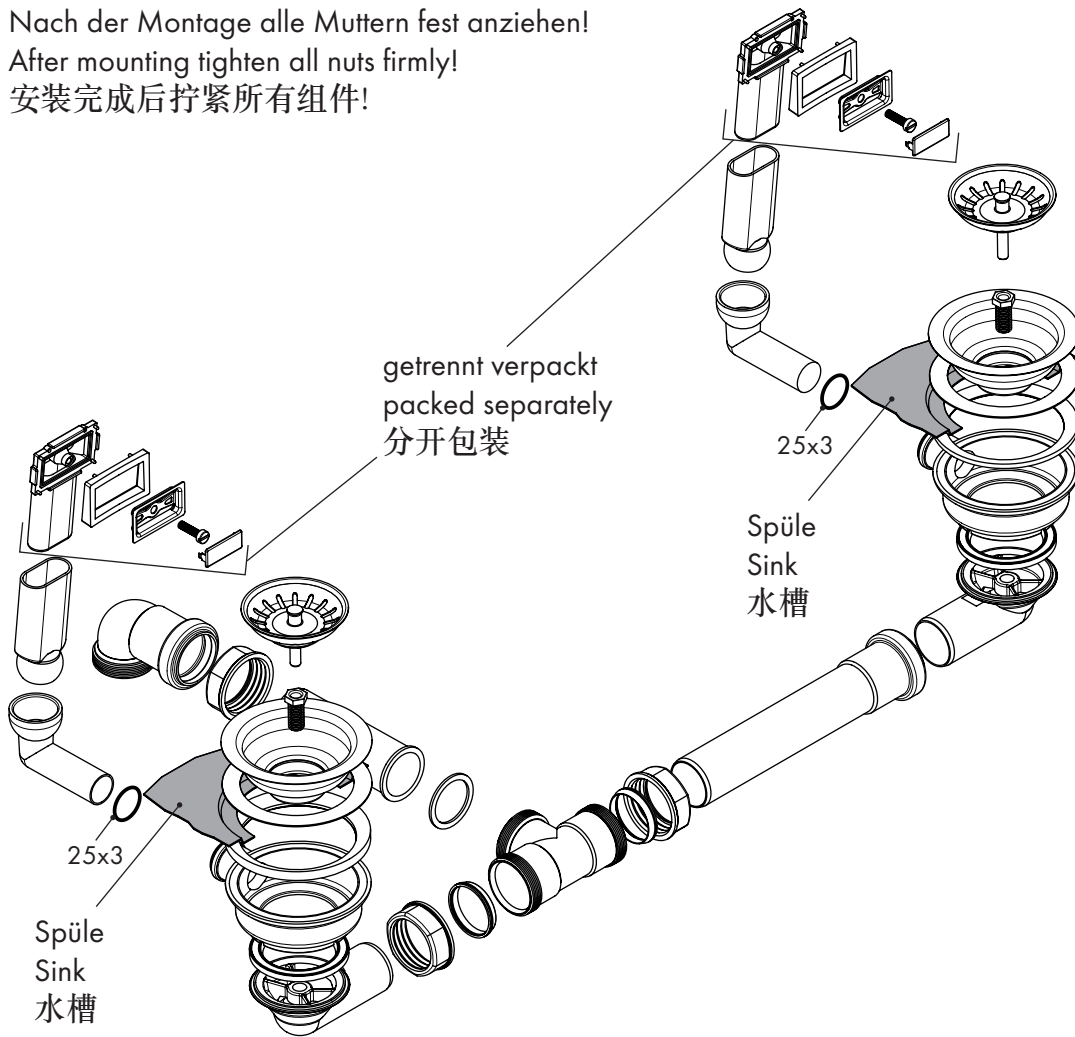

Nach der Montage alle Muttern fest anziehen!
After mounting tighten all nuts firmly!
安装完成后拧紧所有组件!

hansgrohe

Drain

1 x 43922007

manual for sink 370 x 370

Made in Germany

Ihr Online-Fachhändler für:

hansgrohe

Nach der Montage alle Muttern fest
anziehen!

After mounting tighten all nuts firmly!

安装完成后拧紧所有组件!

hansgrohe

Quality Certificate

质量合格证

Worker No.

工号