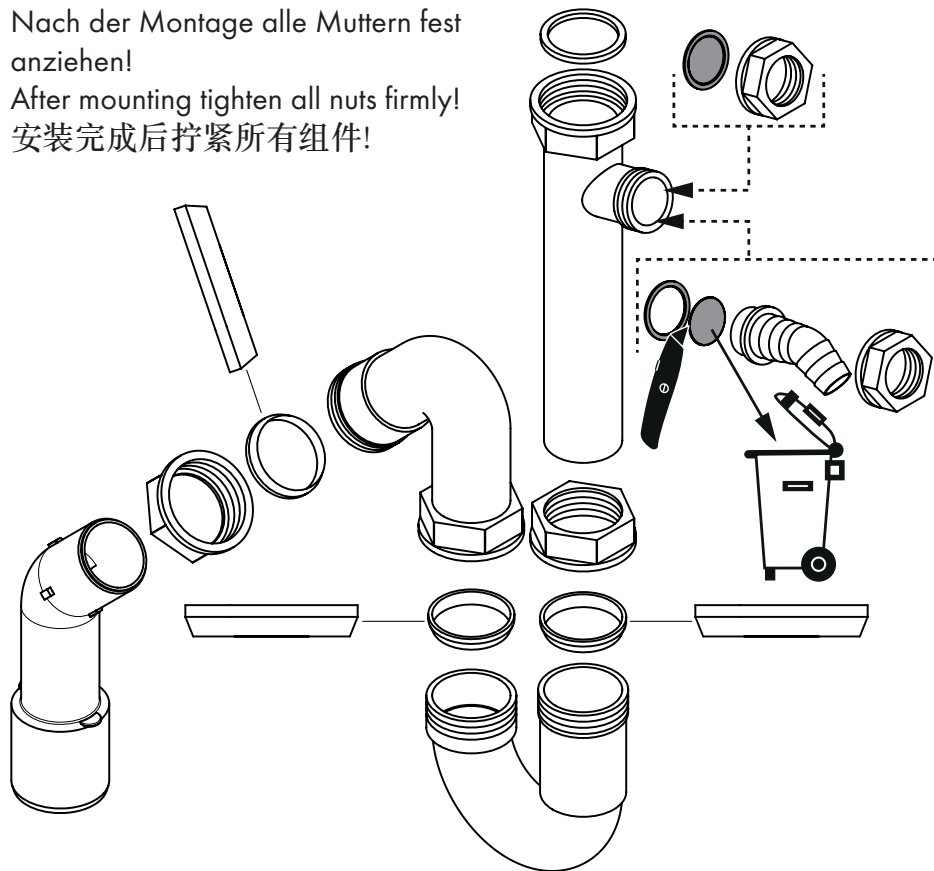

Nach der Montage alle Muttern fest anziehen!
After mounting tighten all nuts firmly!
安装完成后拧紧所有组件!

hansgrohe

Drain

1 x 43922007

manual for sink 370 x 370

Made in Germany

Ihr Online-Fachhändler für:

hansgrohe

Nach der Montage alle Muttern fest
anziehen!

After mounting tighten all nuts firmly!

安装完成后拧紧所有组件!

hansgrohe

Quality Certificate

质量合格证

Worker No.

工号