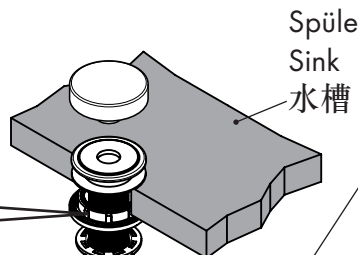

Nach der Montage alle Muttern fest anziehen!
After mounting tighten all nuts firmly!
安装完成后拧紧所有组件!

Verstellschraube **A** ein-
stellen und Kontermutter
B fest anziehen!

Adjust variable screw
A and tighten the nut **B**
firmly!

调整螺栓**A**位置，拧紧
螺母**B**进行固定!

Spüle
Sink
水槽

Montageschlüssel
Assembly key
专用紧固工具

getrennt verpackt
packed separately
分开包装

Hansgrohe

Drain

1x 43814000

Made in Germany