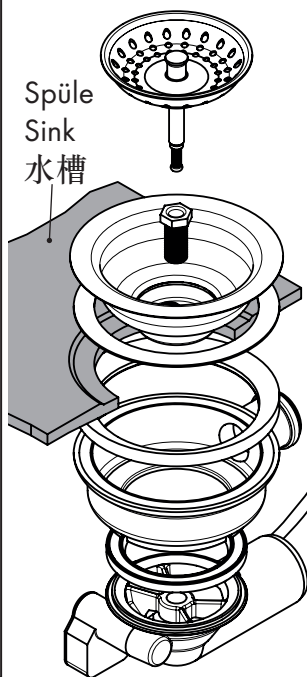

Nach der Montage alle Muttern fest anziehen!
After mounting tighten all nuts firmly!
安装完成后拧紧所有组件!

Verstellschraube **A** ein-
stellen und Kontermutter
B fest anziehen!

Adjust variable screw
A and tighten the nut **B**
firmly!

调整螺栓**A**位置，拧紧
螺母**B**进行固定!

Spüle
Sink
水槽

Montageschlüssel
Assembly key
专用紧固工具

getrennt verpackt
packed separately
分开包装

Hansgrohe

Drain

1x 43814000

Made in Germany