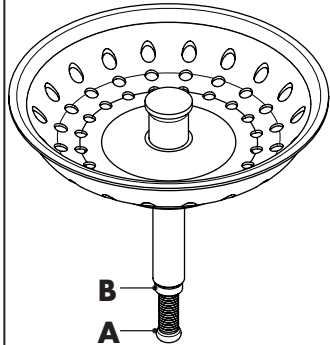

Nach der Montage alle Muttern fest anziehen!
After mounting tighten all nuts firmly!
安装完成后拧紧所有组件!

Verstellschraube **A** ein-
stellen und Kontermutter
B fest anziehen!

Adjust variable screw
A and tighten the nut **B**
firmly!

调整螺栓**A**位置，拧紧
螺母**B**进行固定!

Spüle
Sink
水槽

Montageschlüssel
Assembly key
专用紧固工具

getrennt verpackt
packed separately
分开包装

Hansgrohe

Drain

1x 43814000

Made in Germany