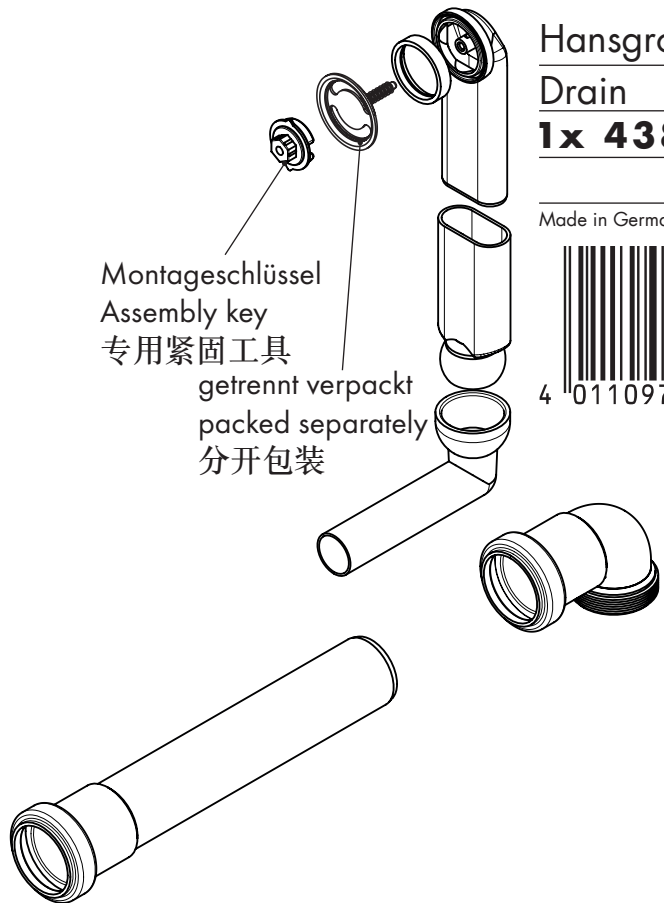

Nach der Montage alle Muttern fest anziehen!  
After mounting tighten all nuts firmly!  
安装完成后拧紧所有组件!

Hansgrohe

Drain

**1x 43804000**

Made in Germany

4 011097 821849

7/2016  
9.05476.01  
629314/HG

Ihr Online-Fachhändler für: