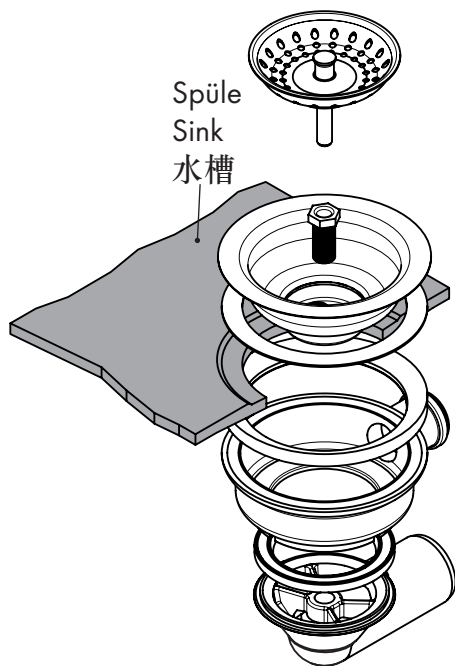

Nach der Montage alle Muttern fest anziehen!  
After mounting tighten all nuts firmly!  
安装完成后拧紧所有组件!

Hansgrohe

Drain

**1x 43804000**

Made in Germany

4 011097 821849

7/2016  
9.05476.01  
629314/HG

Ihr Online-Fachhändler für: