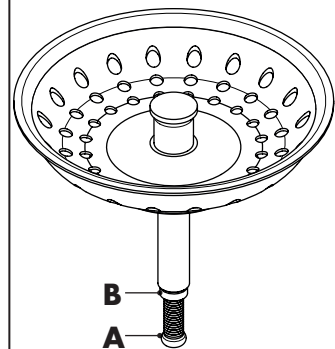

Nach der Montage alle Muttern fest anziehen!  
 After mounting tighten all nuts firmly!  
 安装完成后拧紧所有组件!

Montageschlüssel  
 Assembly key  
 专用紧固工具

Hansgrohe  
 Drain  
**1x 43812000**

Made in Germany

调整螺栓**A**位置，拧紧螺母**B**进行固定!

Verstellschraube  
**A** einstellen und  
 Kontermutter **B**  
 fest anziehen!

Adjust variable  
 screw **A** and  
 tighten the nut **B**  
 firmly!

**Ihr Online-Fachhändler für:**

**hansgrohe**

- Kostenlose und individuelle Beratung
- Hochwertige Produkte
- Kostenloser und schneller Versand