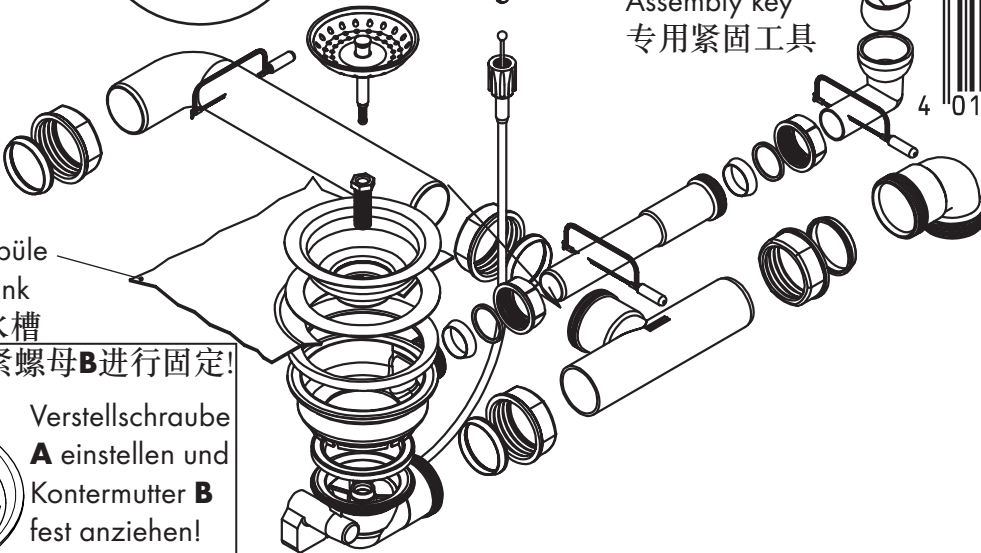

Nach der Montage alle Muttern fest anziehen!  
 After mounting tighten all nuts firmly!  
 安装完成后拧紧所有组件!

Montageschlüssel  
 Assembly key  
 专用紧固工具

Hansgrohe  
 Drain  
**1x 43812000**

Made in Germany

调整螺栓**A**位置，拧紧螺母**B**进行固定!

Verstellschraube  
**A** einstellen und  
 Kontermutter **B**  
 fest anziehen!

Adjust variable  
 screw **A** and  
 tighten the nut **B**  
 firmly!

**Ihr Online-Fachhändler für:**

**hansgrohe**

- Kostenlose und individuelle Beratung
- Hochwertige Produkte
- Kostenloser und schneller Versand