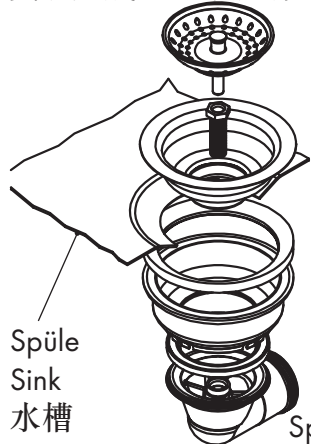

Nach der Montage alle Muttern fest anziehen!  
 After mounting tighten all nuts firmly!  
 安装完成后拧紧所有组件!

Montageschlüssel  
 Assembly key  
 专用紧固工具

Hansgrohe  
 Drain  
**1x 43812000**

Made in Germany

调整螺栓**A**位置，拧紧螺母**B**进行固定!

Verstellschraube  
**A** einstellen und  
 Kontermutter **B**  
 fest anziehen!

Adjust variable  
 screw **A** and  
 tighten the nut **B**  
 firmly!

**Ihr Online-Fachhändler für:**

**hansgrohe**

- Kostenlose und individuelle Beratung
- Hochwertige Produkte
- Kostenloser und schneller Versand