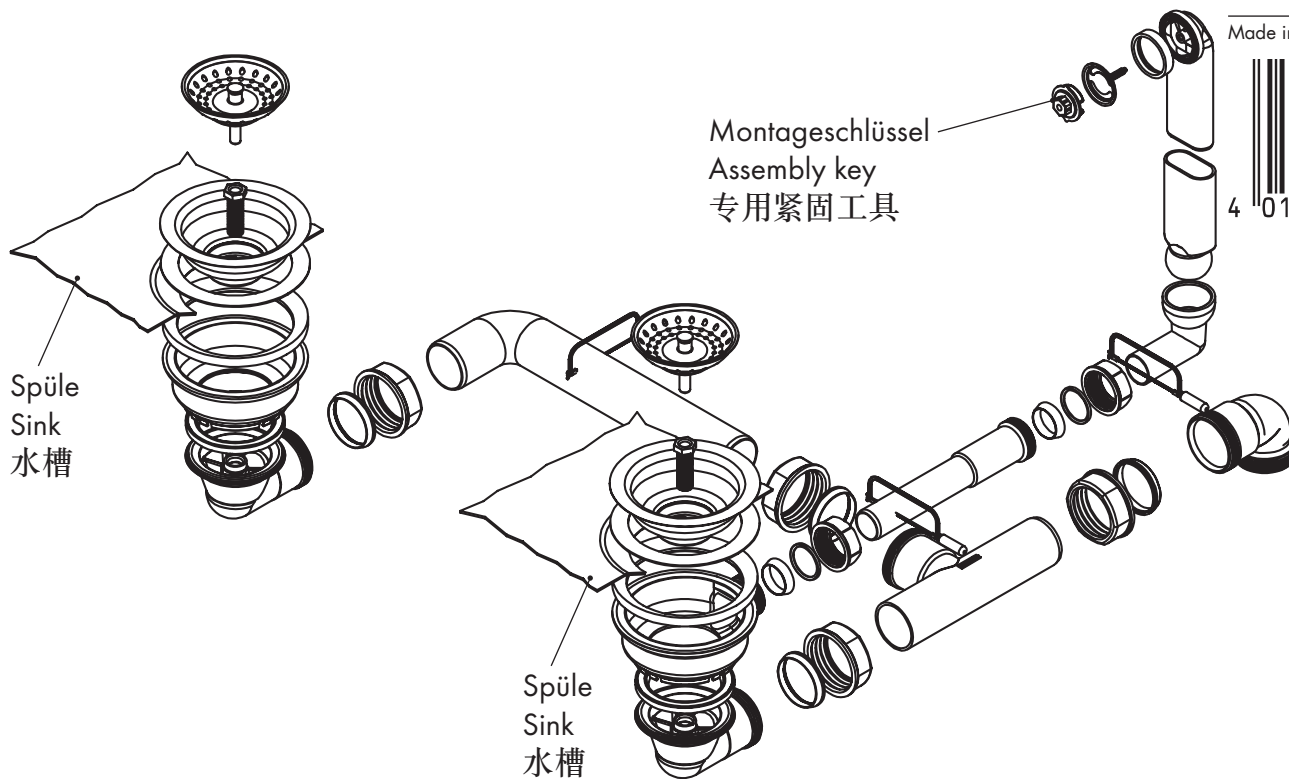

Nach der Montage alle Muttern fest anziehen!
After mounting tighten all nuts firmly!
安装完成后拧紧所有组件!

Hansgrohe

Drain

1x 43802000

Made in Germany

4 011097 821856

6/2016
9.05469.01
629304/HG

Ihr Online-Fachhändler für: