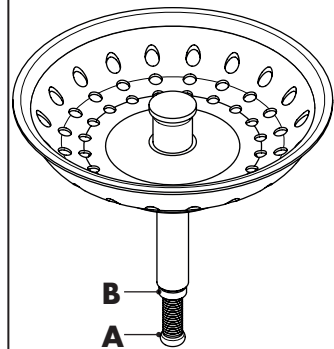

Nach der Montage alle Muttern fest anziehen!  
 After mounting tighten all nuts firmly!  
 安装完成后拧紧所有组件!

Spüle  
Sink  
水槽

调整螺栓A位置，拧紧螺母B进行固定!

Verstellschraube  
**A** einstellen und  
Kontermutter **B**  
fest anziehen!

Adjust variable  
screw **A** and  
tighten the nut **B**  
firmly!

Montageschlüssel  
Assembly key  
专用紧固工具

Spüle  
Sink  
水槽

Spüle  
Sink  
水槽

Hansgrohe

Drain

1x 43811000

Made in Germany