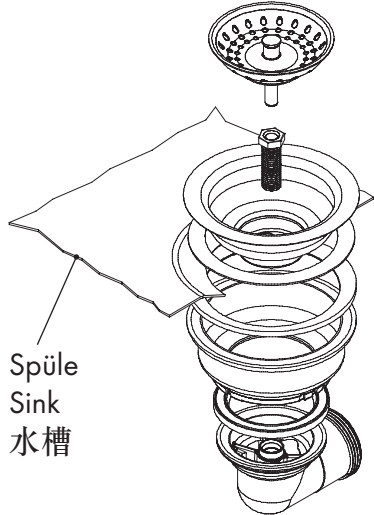

Nach der Montage alle Muttern fest anziehen!  
 After mounting tighten all nuts firmly!  
 安装完成后拧紧所有组件!

Spüle  
Sink  
水槽

调整螺栓A位置，拧紧螺母B进行固定!

Verstellschraube  
**A** einstellen und  
Kontermutter **B**  
fest anziehen!

Adjust variable  
screw **A** and  
tighten the nut **B**  
firmly!

Montageschlüssel  
Assembly key  
专用紧固工具

Spüle  
Sink  
水槽

Spüle  
Sink  
水槽

Hansgrohe

Drain

1x 43811000

Made in Germany