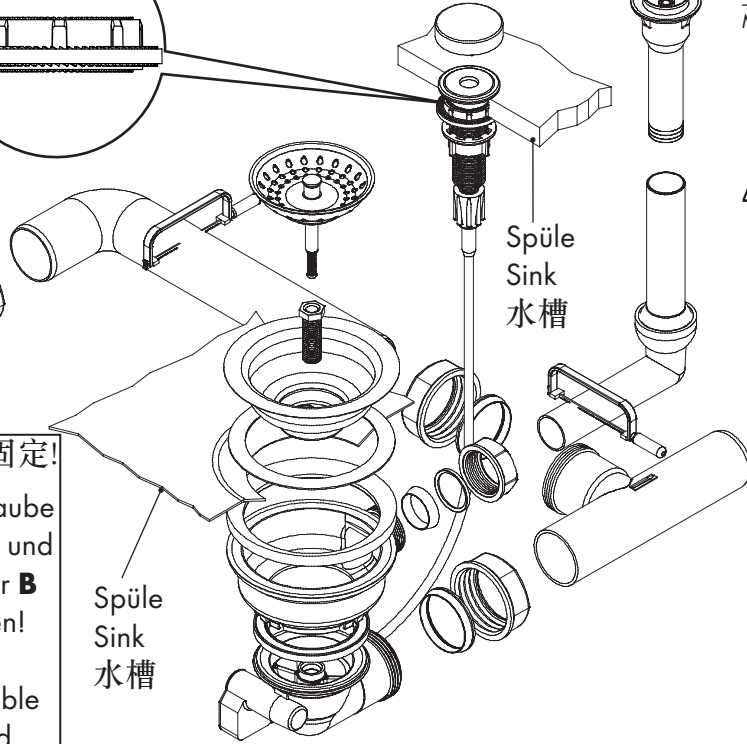

Nach der Montage alle Muttern fest anziehen!  
 After mounting tighten all nuts firmly!  
 安装完成后拧紧所有组件!

Spüle  
Sink  
水槽

调整螺栓A位置，拧紧螺母B进行固定!

Verstellschraube  
**A** einstellen und  
Kontermutter **B**  
fest anziehen!

Adjust variable  
screw **A** and  
tighten the nut **B**  
firmly!

Montageschlüssel  
Assembly key  
专用紧固工具

Spüle  
Sink  
水槽

Spüle  
Sink  
水槽

Hansgrohe

Drain

1x 43811000

Made in Germany