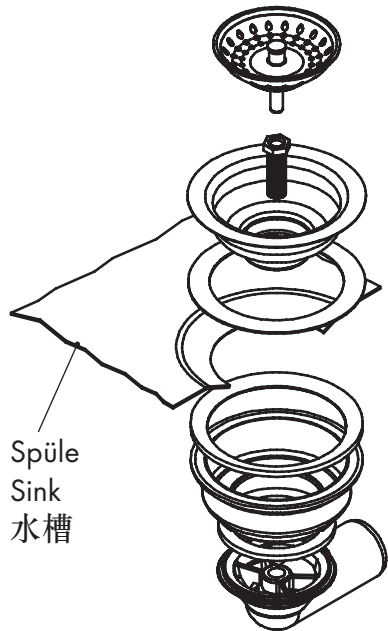

Nach der Montage alle Muttern fest anziehen!
After mounting tighten all nuts firmly!
安装完成后拧紧所有组件!

Hansgrohe

Drain

1x 43801000

Made in Germany

6/2016
9.05467.01
629300/HG

Ihr Online-Fachhändler für:

hansgrohe