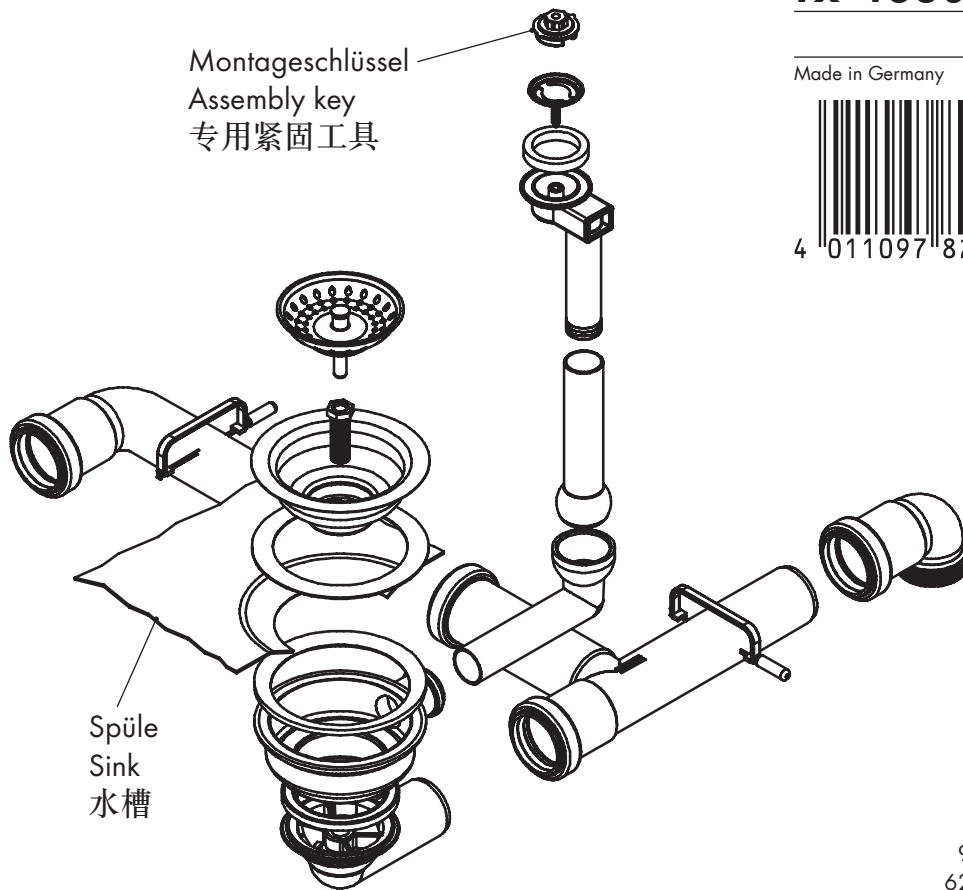

Nach der Montage alle Muttern fest anziehen!
After mounting tighten all nuts firmly!
安装完成后拧紧所有组件!

Hansgrohe

Drain

1x 43801000

Made in Germany

6/2016
9.05467.01
629300/HG

Ihr Online-Fachhändler für:

hansgrohe

Nach der Montage alle Muttern fest anziehen!
After mounting tighten all nuts firmly!
安装完成后拧紧所有组件!