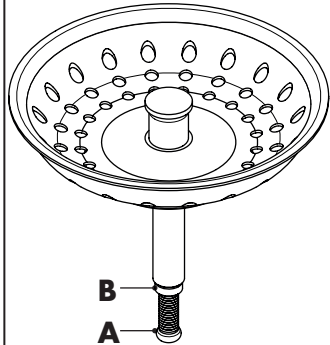

Nach der Montage alle Muttern fest anziehen!

After mounting tighten all nuts firmly!

安装完成后拧紧所有组件!

Verstellschraube **A** ein-
stellen und Kontermutter
B fest anziehen!

Adjust variable screw
A and tighten the nut **B**
firmly!

调整螺栓**A**位置，拧紧
螺母**B**进行固定!

AXOR
made by SCHOCK

Drain

1x 43919000

Made in Germany

7/2016
9.05155.01
629392/HG

Ihr Online-Fachhändler für:

hansgrohe