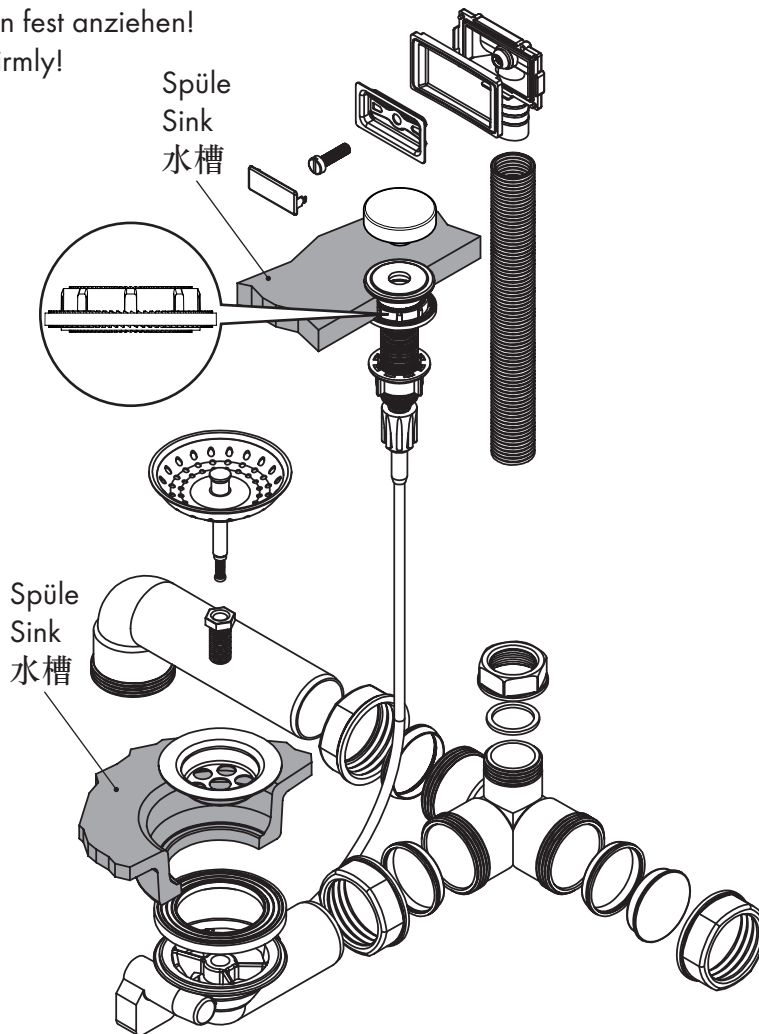

Nach der Montage alle Muttern fest anziehen!

After mounting tighten all nuts firmly!

安装完成后拧紧所有组件!

Verstellschraube **A** ein-
stellen und Kontermutter
B fest anziehen!

Adjust variable screw
A and tighten the nut **B**
firmly!

调整螺栓**A**位置，拧紧
螺母**B**进行固定!

AXOR
made by SCHOCK

Drain

1x 43919000

Made in Germany

7/2016
9.05155.01
629392/HG

Ihr Online-Fachhändler für:

hansgrohe