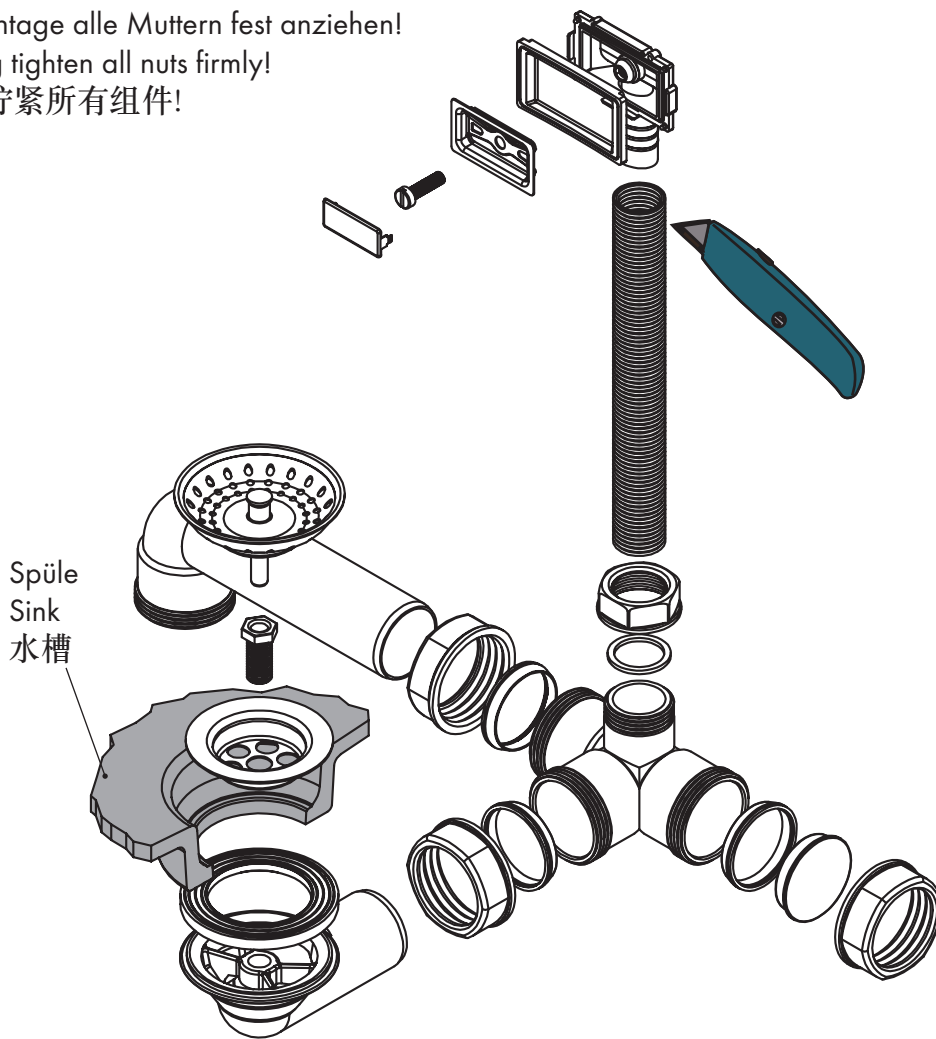

Nach der Montage alle Muttern fest anziehen!  
After mounting tighten all nuts firmly!  
安装完成后拧紧所有组件!

**AXOR**<sup>®</sup>  
*made by* SCHOCK

Drain

**1x 43909000**

Made in Germany

3/2016  
9.05142.01  
629322/HG