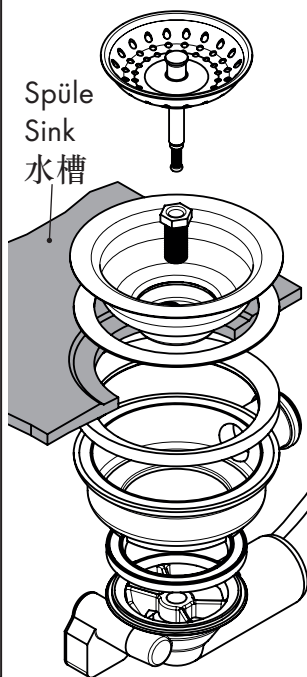

Nach der Montage alle Muttern fest anziehen!
After mounting tighten all nuts firmly!
安装完成后拧紧所有组件!

Verstellschraube **A** ein-
stellen und Kontermutter
B fest anziehen!

Adjust variable screw
A and tighten the nut **B**
firmly!

调整螺栓**A**位置，拧紧
螺母**B**进行固定!

Spüle
Sink
水槽

Spüle
Sink
水槽

Montageschlüssel
Assembly key
专用紧固工具

getrennt verpackt
packed separately
分开包装

AXOR[®]
made by SCHOCK

Drain

1x 43918000