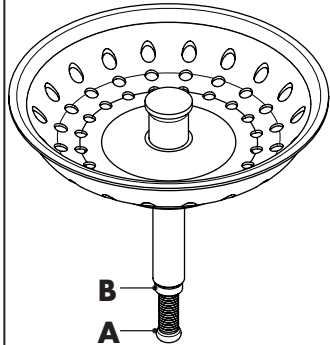

Nach der Montage alle Muttern fest anziehen!
After mounting tighten all nuts firmly!
安装完成后拧紧所有组件!

Verstellschraube **A** ein-
stellen und Kontermutter
B fest anziehen!

Adjust variable screw
A and tighten the nut **B**
firmly!

调整螺栓**A**位置，拧紧
螺母**B**进行固定!

Spüle
Sink
水槽

Spüle
Sink
水槽

Montageschlüssel
Assembly key
专用紧固工具

getrennt verpackt
packed separately
分开包装

AXOR[®]
made by SCHOCK

Drain

1x 43918000