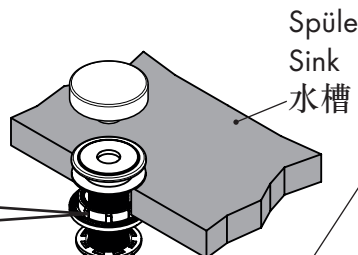

Nach der Montage alle Muttern fest anziehen!
After mounting tighten all nuts firmly!
安装完成后拧紧所有组件!

Verstellschraube **A** ein-
stellen und Kontermutter
B fest anziehen!

Adjust variable screw
A and tighten the nut **B**
firmly!

调整螺栓**A**位置，拧紧
螺母**B**进行固定!

Spüle
Sink
水槽

Spüle
Sink
水槽

Montageschlüssel
Assembly key
专用紧固工具

getrennt verpackt
packed separately
分开包装

AXOR[®]
made by SCHOCK

Drain

1x 43918000