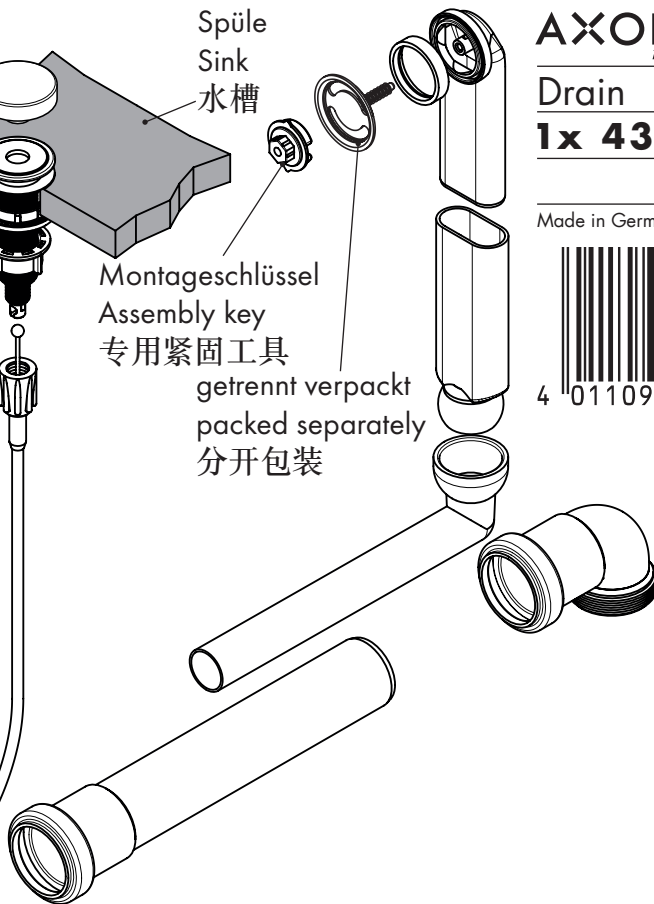

Nach der Montage alle Muttern fest anziehen!
After mounting tighten all nuts firmly!
安装完成后拧紧所有组件!

Verstellschraube **A** ein-
stellen und Kontermutter
B fest anziehen!

Adjust variable screw
A and tighten the nut **B**
firmly!

调整螺栓**A**位置，拧紧
螺母**B**进行固定!

Spüle
Sink
水槽

Spüle
Sink
水槽

Montageschlüssel
Assembly key
专用紧固工具

getrennt verpackt
packed separately
分开包装

AXOR[®]
made by SCHOCK

Drain

1x 43918000