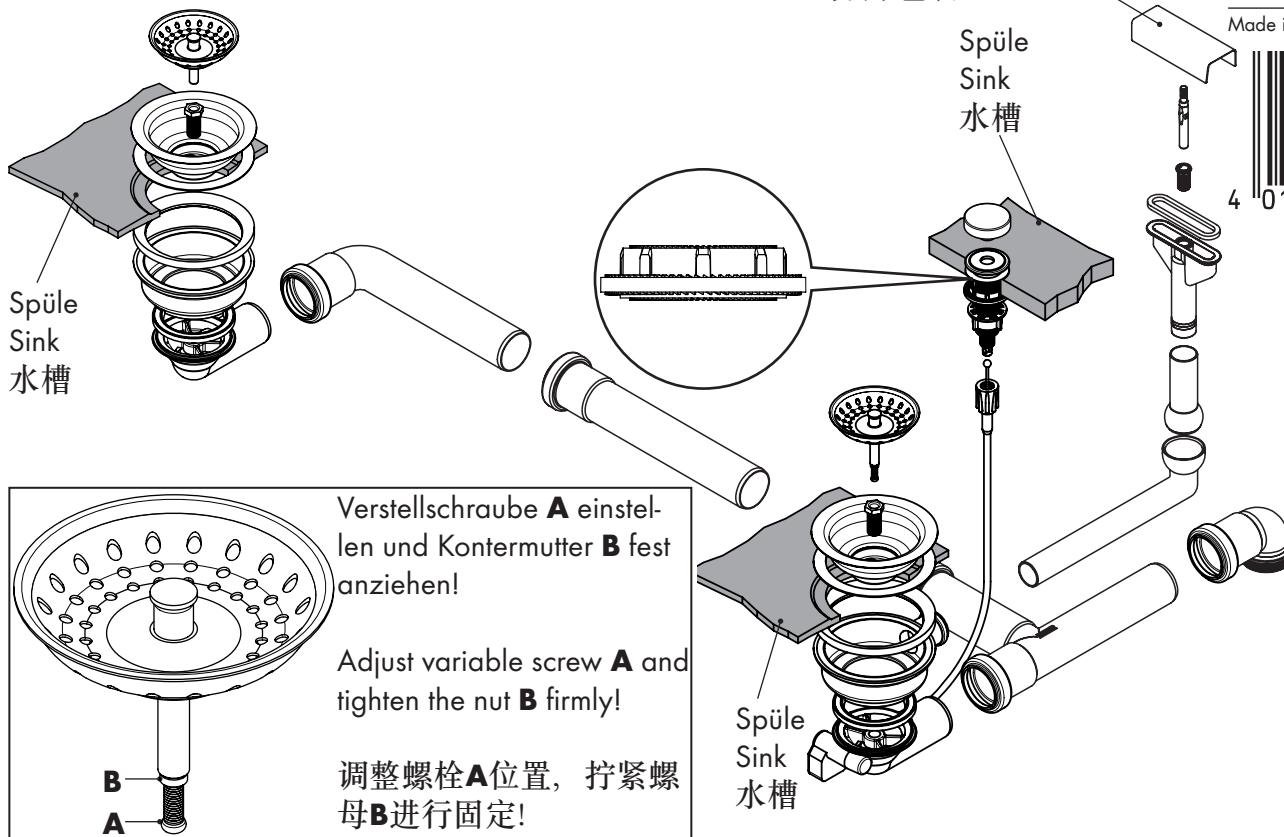

Nach der Montage alle Muttern fest anziehen!

After mounting tighten all nuts firmly!

安装完成后拧紧所有组件!

AXOR
made by SCHOCK

Drain

1x 43917000

Made in Germany

getrennt verpackt
packed separately
分开包装