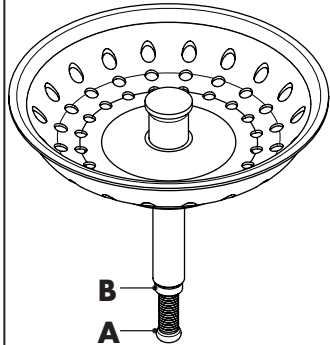

Nach der Montage alle Muttern fest anziehen!
After mounting tighten all nuts firmly!
安装完成后拧紧所有组件!

Verstellschraube **A** ein-
stellen und Kontermutter
B fest anziehen!

Adjust variable screw
A and tighten the nut **B**
firmly!

调整螺栓**A**位置，拧紧
螺母**B**进行固定!

Spüle
Sink
水槽

Spüle
Sink
水槽

Montageschlüssel
Assembly key
专用紧固工具

getrennt verpackt
packed separately
分开包装

AXOR
made by SCHOCK

Drain

1x 43916000