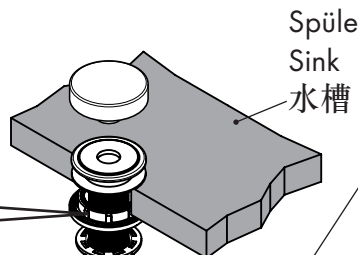

Nach der Montage alle Muttern fest anziehen!
After mounting tighten all nuts firmly!
安装完成后拧紧所有组件!

Verstellschraube **A** ein-
stellen und Kontermutter
B fest anziehen!

Adjust variable screw
A and tighten the nut **B**
firmly!

调整螺栓**A**位置，拧紧
螺母**B**进行固定!

Spüle
Sink
水槽

Spüle
Sink
水槽

Montageschlüssel
Assembly key
专用紧固工具

getrennt verpackt
packed separately
分开包装

AXOR
made by SCHOCK

Drain

1x 43916000