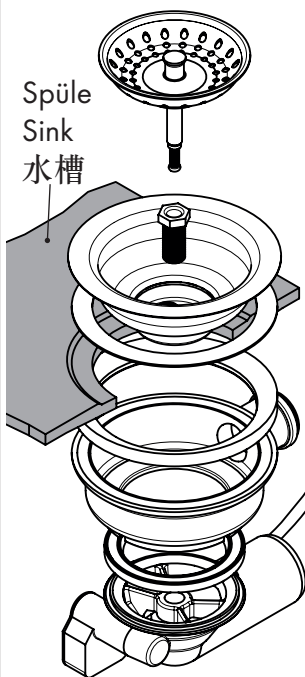

Nach der Montage alle Muttern fest anziehen!
After mounting tighten all nuts firmly!
安装完成后拧紧所有组件!

Verstellschraube **A** ein-
stellen und Kontermutter
B fest anziehen!

Adjust variable screw
A and tighten the nut **B**
firmly!

调整螺栓**A**位置，拧紧
螺母**B**进行固定!

Spüle
Sink
水槽

Spüle
Sink
水槽

Montageschlüssel
Assembly key
专用紧固工具

getrennt verpackt
packed separately
分开包装

AXOR
made by SCHOCK

Drain

1x 43916000