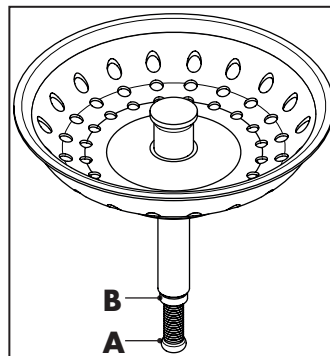

Nach der Montage alle Muttern fest anziehen!
After mounting tighten all nuts firmly!
安装完成后拧紧所有组件!

Verstellschraube **A** einstellen und Kontermutter **B** fest anziehen!

Adjust variable screw **A** and tighten the nut **B** firmly!

调整螺栓**A**位置，拧紧螺母**B**进行固定!

getrennt verpackt
packed separately
分开包装

Spüle
Sink
水槽

Spüle
Sink
水槽

AXOR
made by SCHOCK

Drain
1x 43915000

Made in Germany

8/2015
9.01851.01
629356/HG