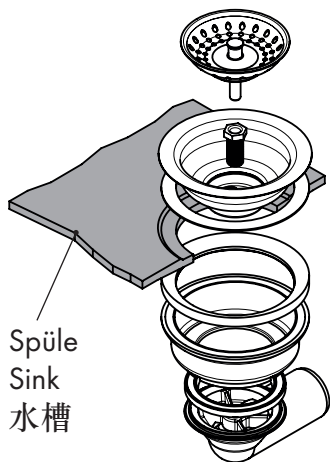

Nach der Montage alle Muttern fest anziehen!
After mounting tighten all nuts firmly!
安装完成后拧紧所有组件!

Verstellschraube **A** einstellen und Kontermutter **B** fest anziehen!

Adjust variable screw **A** and tighten the nut **B** firmly!

调整螺栓**A**位置，拧紧螺母**B**进行固定!

getrennt verpackt
packed separately
分开包装

Spüle
Sink
水槽

Spüle
Sink
水槽

AXOR
made by SCHOCK

Drain
1x 43915000

Made in Germany

8/2015
9.01851.01
629356/HG