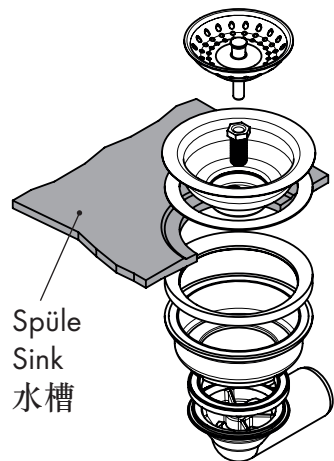

Nach der Montage alle Muttern fest anziehen!
 After mounting tighten all nuts firmly!
 安装完成后拧紧所有组件!

getrennt verpackt
 packed separately
 分开包装

AXOR
 made by SCHOCK

Drain
1x 43914000

Made in Germany

Spüle
Sink
水槽

Verstellschraube **A** einstellen und Kontermutter **B** fest anziehen!

Adjust variable screw **A** and tighten the nut **B** firmly!

调整螺栓**A**位置，拧紧螺母**B**进行固定!

Ihr Online-Fachhändler für:

hansgrohe

- Kostenlose und individuelle Beratung
- Hochwertige Produkte
- Kostenloser und schneller Versand