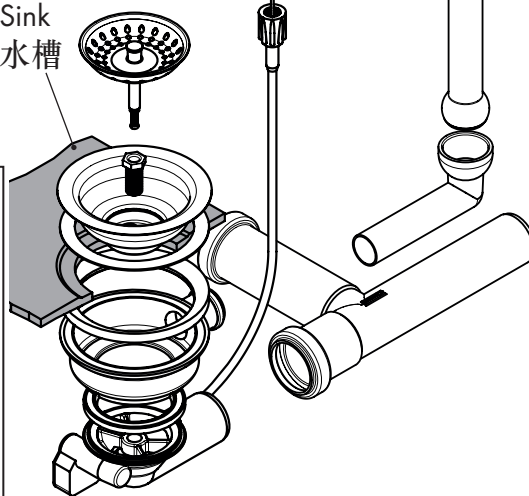

Nach der Montage alle Muttern fest anziehen!
 After mounting tighten all nuts firmly!
 安装完成后拧紧所有组件!

getrennt verpackt
 packed separately
 分开包装

AXOR
 made by SCHOCK

Drain
1x 43914000

Made in Germany

Spüle
Sink
水槽

Verstellschraube **A** einstellen und Kontermutter **B** fest anziehen!

Adjust variable screw **A** and tighten the nut **B** firmly!

调整螺栓**A**位置，拧紧螺母**B**进行固定!

Ihr Online-Fachhändler für:

hansgrohe

- Kostenlose und individuelle Beratung
- Hochwertige Produkte
- Kostenloser und schneller Versand