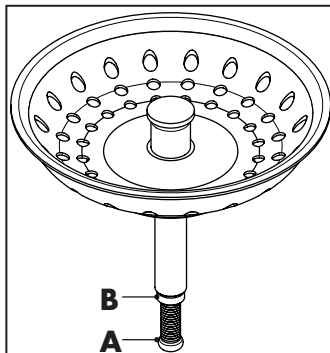

Nach der Montage alle Muttern fest anziehen!
 After mounting tighten all nuts firmly!
 安装完成后拧紧所有组件!

getrennt verpackt
 packed separately
 分开包装

AXOR
 made by SCHOCK

Drain
1x 43914000

Made in Germany

Spüle
Sink
水槽

Verstellschraube **A** einstellen und Kontermutter **B** fest anziehen!

Adjust variable screw **A** and tighten the nut **B** firmly!

调整螺栓**A**位置，拧紧螺母**B**进行固定!

Ihr Online-Fachhändler für:

hansgrohe

- Kostenlose und individuelle Beratung
- Hochwertige Produkte
- Kostenloser und schneller Versand