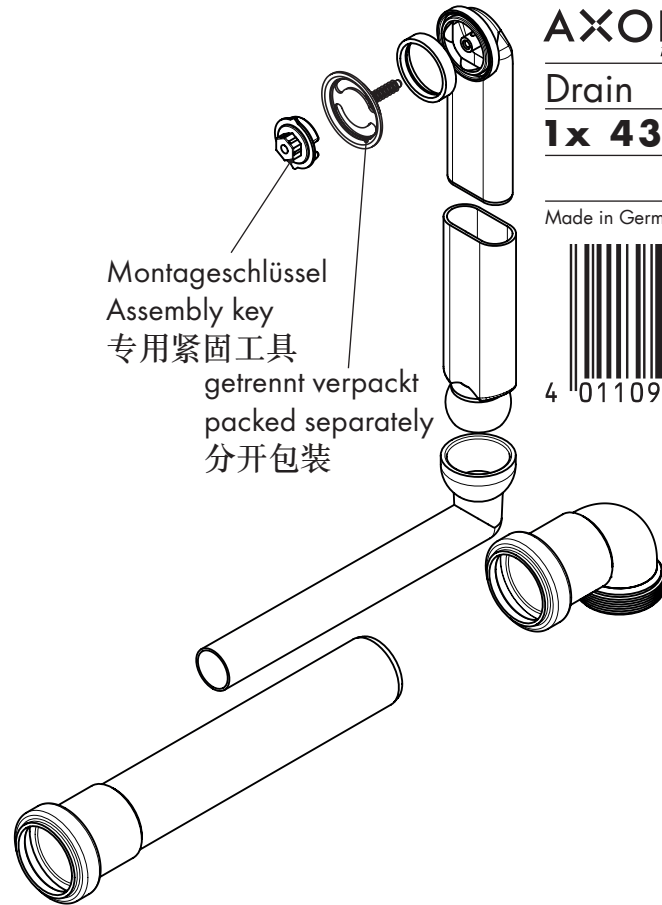

AXOR[®]
made by SCHOCK

Drain

1x 43908000

Made in Germany

Montageschlüssel
Assembly key
专用紧固工具

getrennt verpackt
packed separately
分开包装

8/2015
9.01696.01
629323/HG

Ihr Online-Fachhändler für: