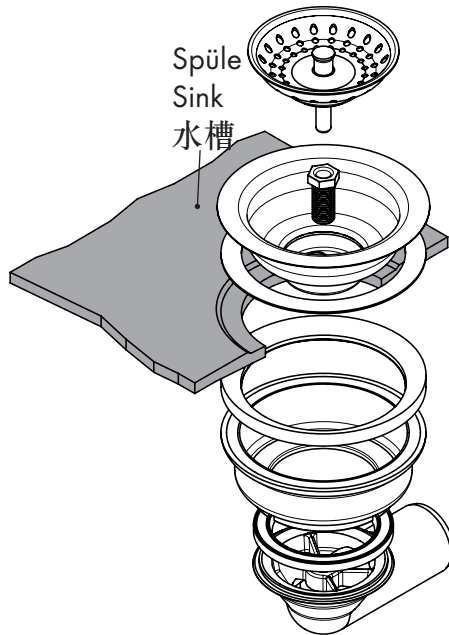

AXOR[®]
made by SCHOCK

Drain

1x 43908000

Made in Germany

Montageschlüssel
Assembly key
专用紧固工具

getrennt verpackt
packed separately
分开包装

8/2015
9.01696.01
629323/HG

Ihr Online-Fachhändler für: