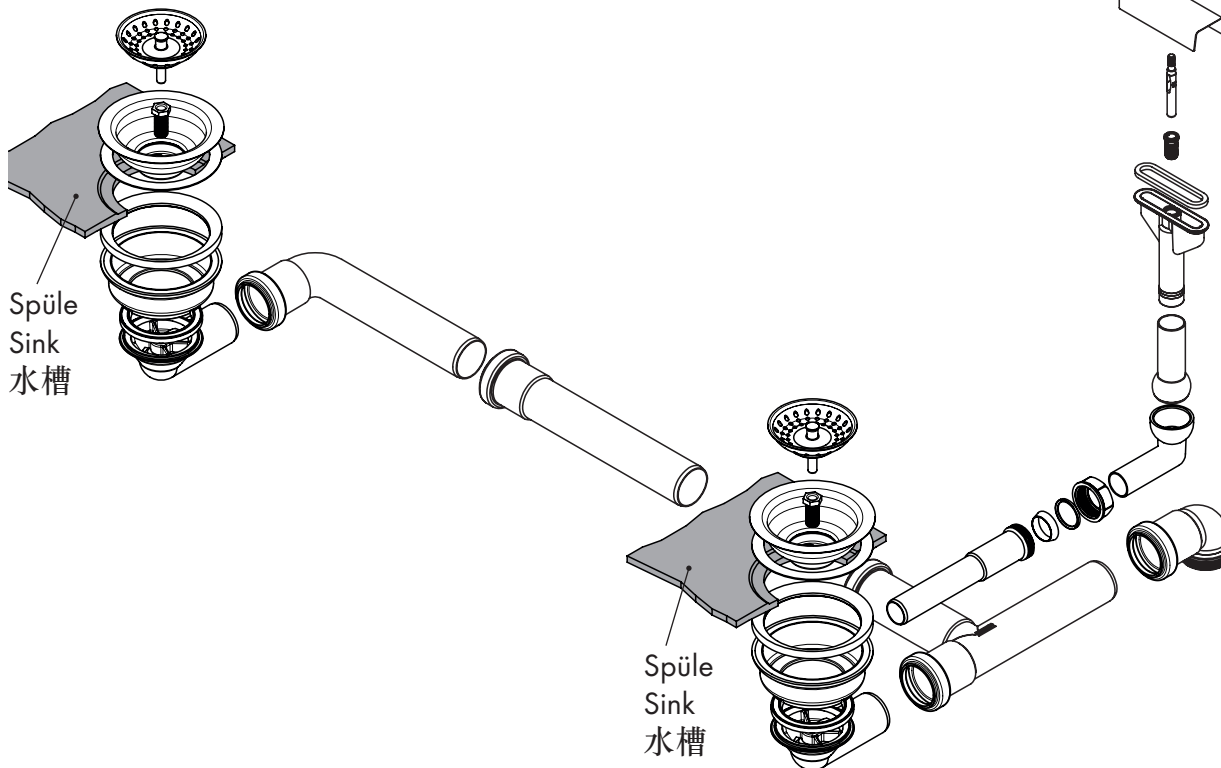

Nach der Montage alle Muttern fest anziehen!
After mounting tighten all nuts firmly!
安装完成后拧紧所有组件!

AXOR[®]
made by SCHOCK

Drain

1x 43907000

Made in Germany

getrennt verpackt
packed separately
分开包装

8/2015
9.01690.01
629365/HG