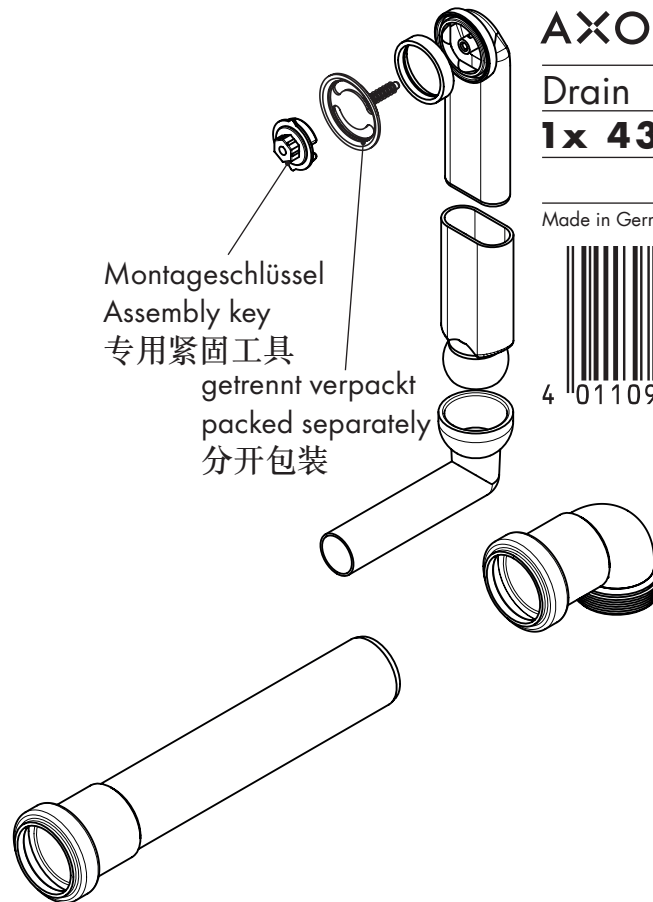

**AXOR**<sup>®</sup>  
made by SCHOCK

Drain

**1x 43906000**

Made in Germany

Montageschlüssel  
Assembly key  
专用紧固工具

getrennt verpackt  
packed separately  
分开包装

8/2015  
9.01689.01  
629314/HG

**Ihr Online-Fachhändler für:**