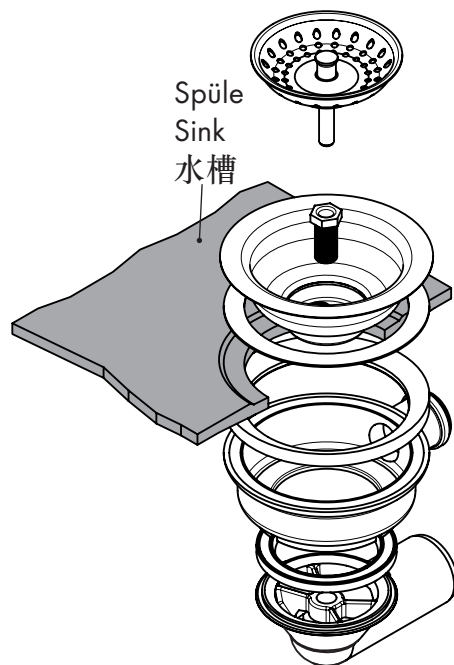

**AXOR**<sup>®</sup>  
made by SCHOCK

Drain

**1x 43906000**

Made in Germany

Montageschlüssel  
Assembly key  
专用紧固工具

getrennt verpackt  
packed separately  
分开包装

8/2015  
9.01689.01  
629314/HG

**Ihr Online-Fachhändler für:**