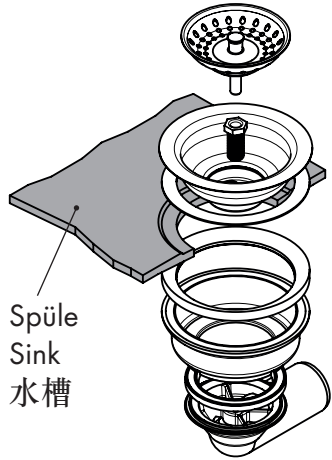

getrennt verpackt
packed separately
分开包装

AXOR[®]
made by SCHOCK

Drain

1x 43904000

Made in Germany

Spüle
Sink
水槽

Spüle
Sink
水槽

Ihr Online-Fachhändler für: