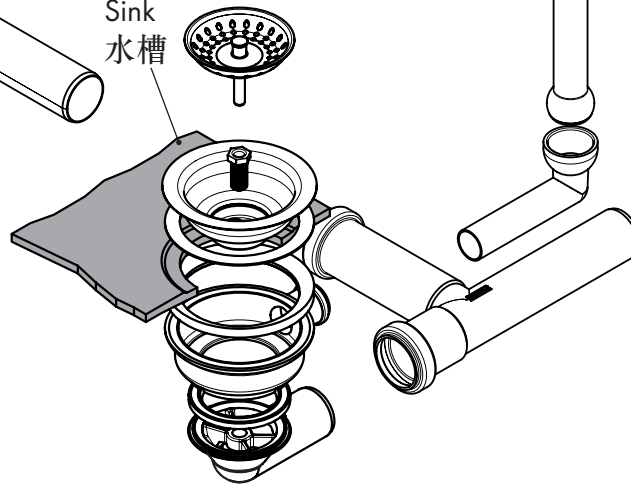

getrennt verpackt
packed separately
分开包装

AXOR[®]
made by SCHOCK

Drain

1x 43904000

Made in Germany

Spüle
Sink
水槽

Spüle
Sink
水槽

Ihr Online-Fachhändler für: