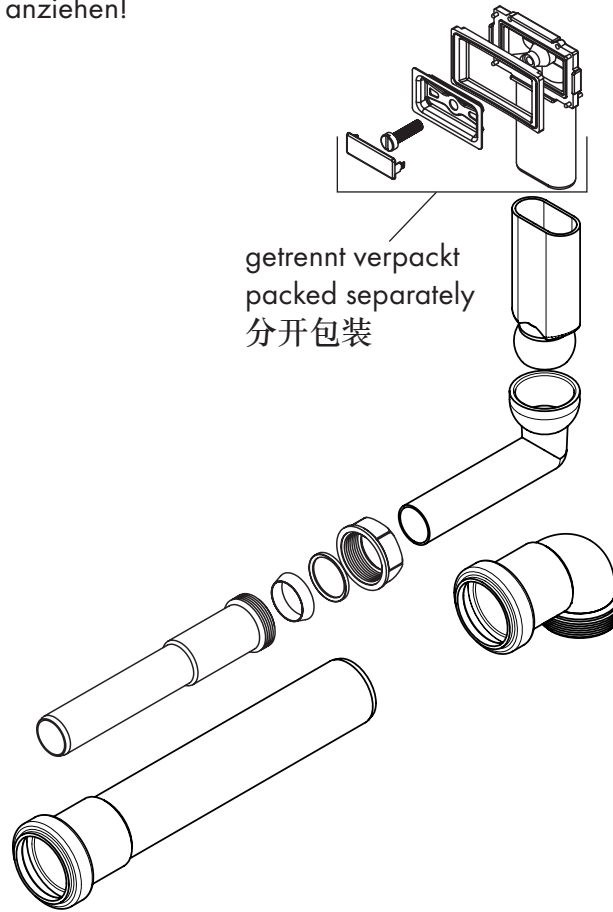

Nach der Montage alle Muttern fest anziehen!
After mounting tighten all nuts firmly!
安装完成后拧紧所有组件!

AXOR[®]
made by SCHOCK

Drain

1x 43903000

Made in Germany

8/2015
9.01594.01
629309/HG

Ihr Online-Fachhändler für: