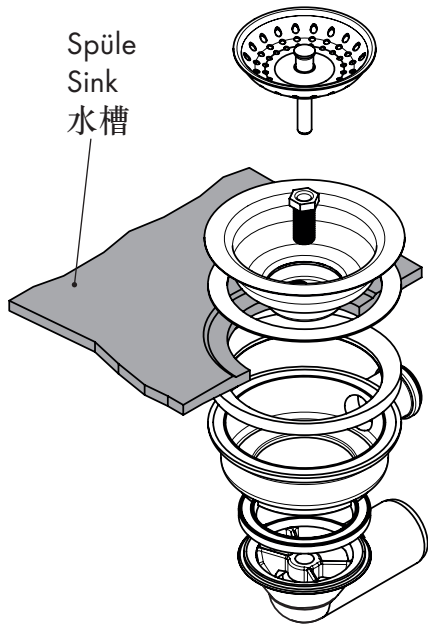

Nach der Montage alle Muttern fest anziehen!
After mounting tighten all nuts firmly!
安装完成后拧紧所有组件!

AXOR[®]
made by SCHOCK

Drain

1x 43903000

Made in Germany

8/2015
9.01594.01
629309/HG

Ihr Online-Fachhändler für: