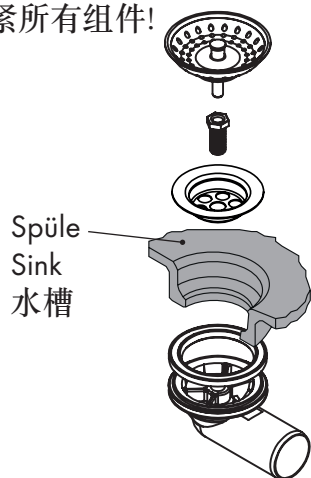

Nach der Montage alle Muttern fest anziehen!
After mounting tighten all nuts firmly!
安装完成后拧紧所有组件!

getrennt verpackt
packed separately
分开包装

AXOR[®]
made by SCHOCK

Drain

1x 43902000

Made in Germany

4 011097 784595