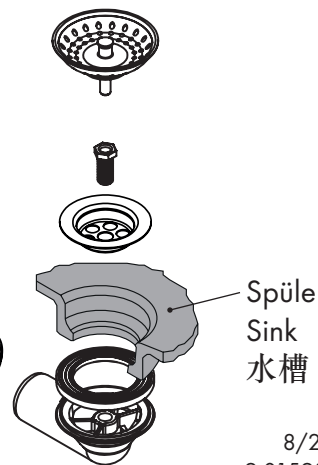

Nach der Montage alle Muttern fest anziehen!
After mounting tighten all nuts firmly!
安装完成后拧紧所有组件!

getrennt verpackt
packed separately
分开包装

AXOR[®]
made by SCHOCK

Drain

1x 43902000

Made in Germany

4 011097 784595