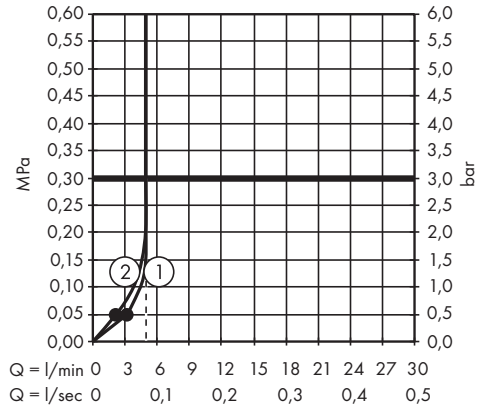

Crometta 1jet 26334400

Crometta Vario 26336400