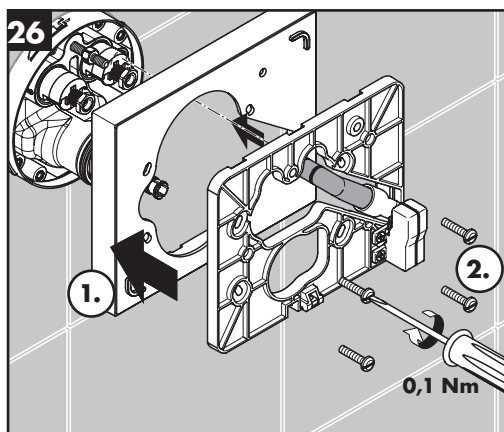

**Shower Select**  
15765000

---

**hansgrohe**

Hansgrohe · AuestraÙe 5 - 9 · D-77761 Schiltach · Telefon +49 (0) 78 36/51-1282 · Telefax +49 (0) 7836/51 1440  
E-Mail: [info@hansgrohe.com](mailto:info@hansgrohe.com) · Internet: [www.hansgrohe.com](http://www.hansgrohe.com)