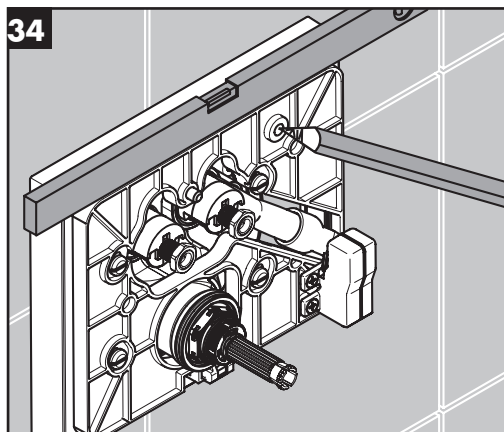

**Shower Select**  
15765000

---

**hansgrohe**

Hansgrohe · AuestraÙe 5 - 9 · D-77761 Schiltach · Telefon +49 (0) 78 36/51-1282 · Telefax +49 (0) 7836/51 1440  
E-Mail: [info@hansgrohe.com](mailto:info@hansgrohe.com) · Internet: [www.hansgrohe.com](http://www.hansgrohe.com)