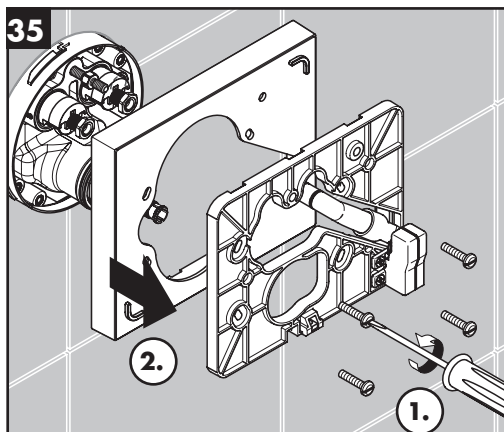

**Shower Select**  
15765000

---

**hansgrohe**

Hansgrohe · AuestraÙe 5 - 9 · D-77761 Schiltach · Telefon +49 (0) 78 36/51-1282 · Telefax +49 (0) 7836/51 1440  
E-Mail: [info@hansgrohe.com](mailto:info@hansgrohe.com) · Internet: [www.hansgrohe.com](http://www.hansgrohe.com)