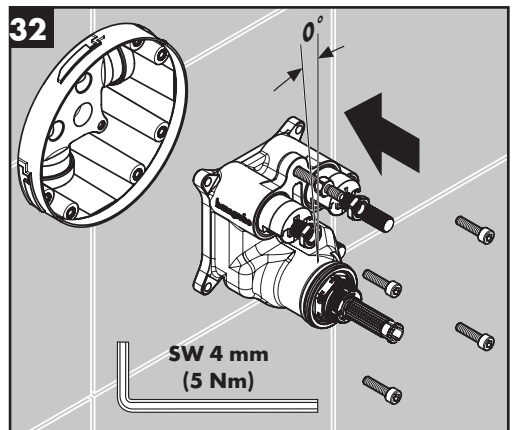

**Shower Select**  
15765000

---

**hansgrohe**

Hansgrohe · AuestraÙe 5 - 9 · D-77761 Schiltach · Telefon +49 (0) 78 36/51-1282 · Telefax +49 (0) 7836/51 1440  
E-Mail: [info@hansgrohe.com](mailto:info@hansgrohe.com) · Internet: [www.hansgrohe.com](http://www.hansgrohe.com)