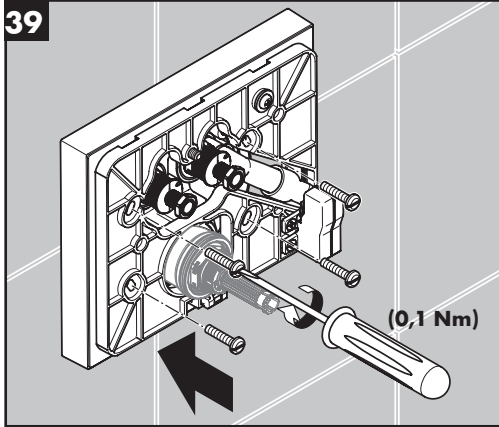

**Shower Select**  
15765000

---

**hansgrohe**

Hansgrohe · AuestraÙe 5 - 9 · D-77761 Schiltach · Telefon +49 (0) 78 36/51-1282 · Telefax +49 (0) 7836/51 1440  
E-Mail: [info@hansgrohe.com](mailto:info@hansgrohe.com) · Internet: [www.hansgrohe.com](http://www.hansgrohe.com)