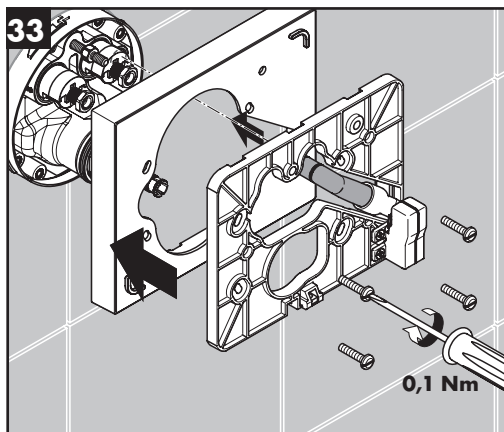

**Shower Select**  
15765000

---

**hansgrohe**

Hansgrohe · AuestraÙe 5 - 9 · D-77761 Schiltach · Telefon +49 (0) 78 36/51-1282 · Telefax +49 (0) 7836/51 1440  
E-Mail: [info@hansgrohe.com](mailto:info@hansgrohe.com) · Internet: [www.hansgrohe.com](http://www.hansgrohe.com)