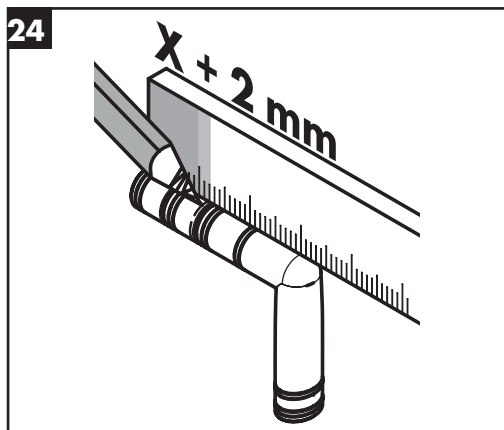

**Shower Select**  
15765000

---

**hansgrohe**

Hansgrohe · AuestraÙe 5 - 9 · D-77761 Schiltach · Telefon +49 (0) 78 36/51-1282 · Telefax +49 (0) 7836/51 1440  
E-Mail: [info@hansgrohe.com](mailto:info@hansgrohe.com) · Internet: [www.hansgrohe.com](http://www.hansgrohe.com)