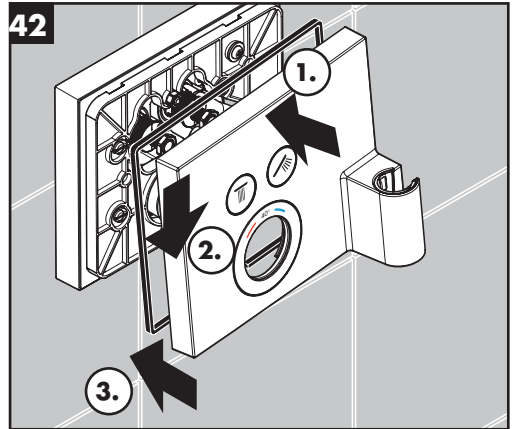

**Shower Select**  
15765000

---

**hansgrohe**

Hansgrohe · AuestraÙe 5 - 9 · D-77761 Schiltach · Telefon +49 (0) 78 36/51-1282 · Telefax +49 (0) 7836/51 1440  
E-Mail: [info@hansgrohe.com](mailto:info@hansgrohe.com) · Internet: [www.hansgrohe.com](http://www.hansgrohe.com)