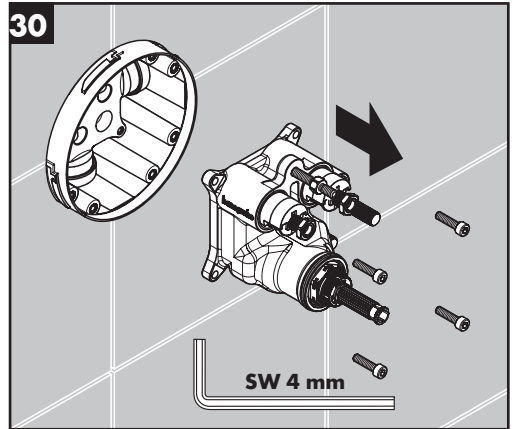

**Shower Select**  
15765000

---

**hansgrohe**

Hansgrohe · AuestraÙe 5 - 9 · D-77761 Schiltach · Telefon +49 (0) 78 36/51-1282 · Telefax +49 (0) 7836/51 1440  
E-Mail: [info@hansgrohe.com](mailto:info@hansgrohe.com) · Internet: [www.hansgrohe.com](http://www.hansgrohe.com)