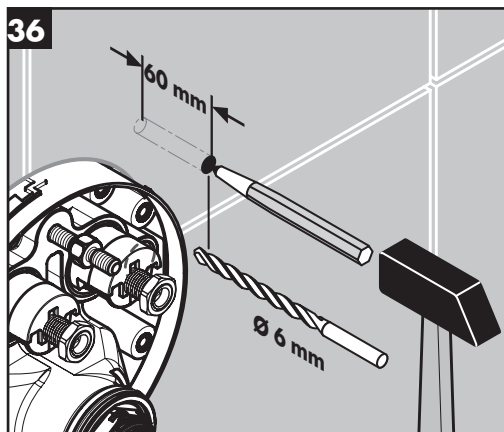

**Shower Select**  
15765000

---

**hansgrohe**

Hansgrohe · AuestraÙe 5 - 9 · D-77761 Schiltach · Telefon +49 (0) 78 36/51-1282 · Telefax +49 (0) 7836/51 1440  
E-Mail: [info@hansgrohe.com](mailto:info@hansgrohe.com) · Internet: [www.hansgrohe.com](http://www.hansgrohe.com)