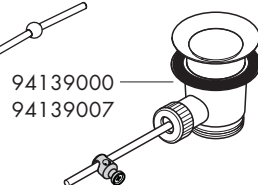

97206000
(450 mm)
SW 19 mm

96657000

Picta
13032000

97360000
(M 16x1 - 7 l / min)

97362000

13185000
(M 24x1 - 5 l / min)
SW 22 mm

Picta
13021000

öffnen / ouvert / open