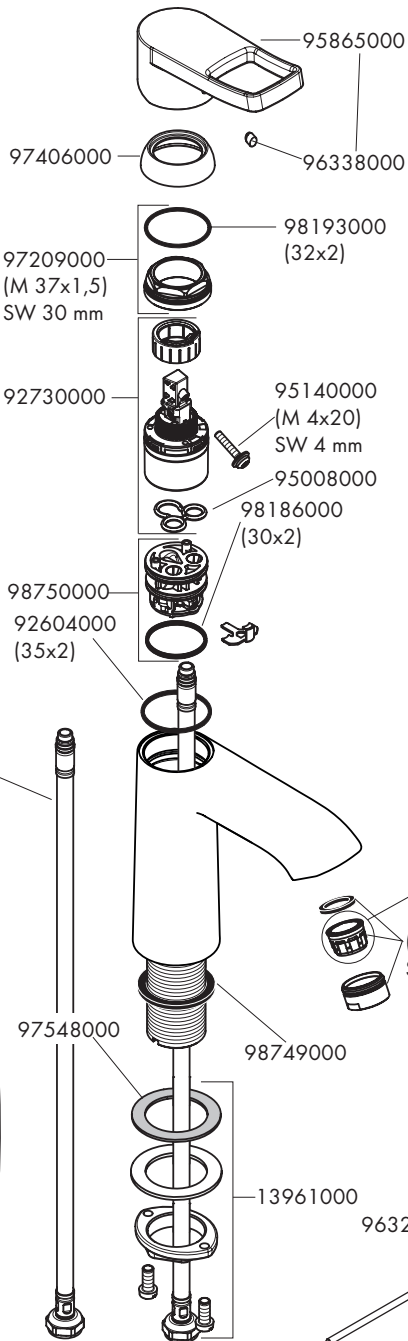

97206000
(450 mm)
SW 19 mm

96657000

Picta
13032000

97360000
(M 16x1 - 7 l / min)

97362000

13185000
(M 24x1 - 5 l / min)
SW 22 mm

Picta
13021000

öffnen / ouvert / open