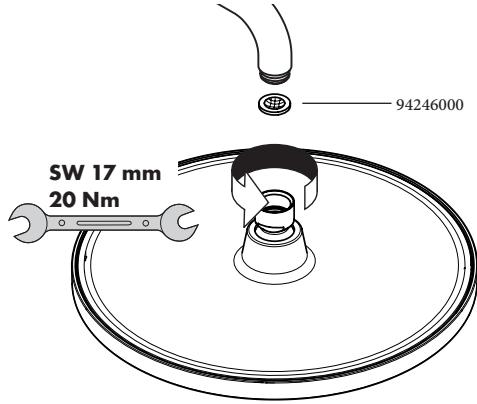

Crometta S 240 1jet
26724000

Crometta E 240 1jet
26727000

Crometta S 240 1jet

26724000

Crometta E 240 1jet

26727000

	P	max. 0,6 MPa 6 bar	0,1 - 0,4 MPa 1 - 4 bar	
	T	max. 60 °C	< 50 °C	

P-IX	DVGW NF	STF	CERTIFICATION BODY
26724000	P-IX 28843/IIB	X	STF
26727000	P-IX 28844/IIB	X	STF