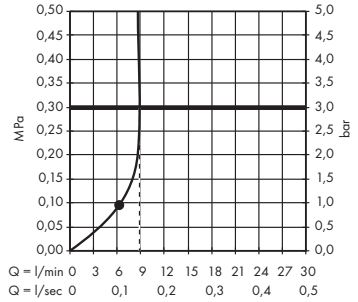

Crometta S 240 1jet
26724000

Crometta E 240 1jet
26727000

Crometta S 240 1jet

26724000

Crometta E 240 1jet

26727000

	P	max. 0,6 MPa 6 bar	0,1 - 0,4 MPa 1 - 4 bar	
	T	max. 60 °C	< 50 °C	

P-IX	DVGW NF	STF	CERTIFICATION BODY
26724000	P-IX 28843/IIB	X	STF
26727000	P-IX 28844/IIB	X	STF