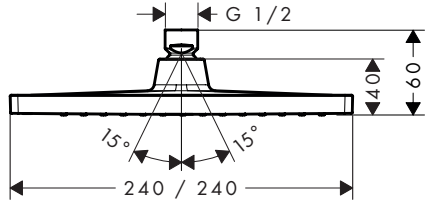

Crometta S 240 1jet
26724000

Crometta E 240 1jet
26727000

Crometta S 240 1jet

26724000

Crometta E 240 1jet

26727000

	P	max. 0,6 MPa 6 bar	0,1 - 0,4 MPa 1 - 4 bar	
	T	max. 60 °C	< 50 °C	

P-IX	DVGW NF	STF	CERTIFICATION BODY
26724000	P-IX 28843/IIB	X	STF
26727000	P-IX 28844/IIB	X	STF