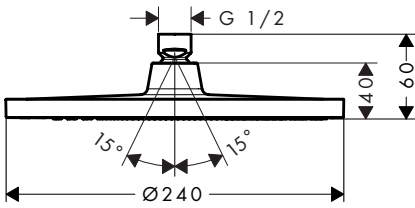

Crometta S 240 1jet
26724000

Crometta E 240 1jet
26727000

Crometta S 240 1jet

26724000

Crometta E 240 1jet

26727000

	P	max. 0,6 MPa 6 bar	0,1 - 0,4 MPa 1 - 4 bar	
	T	max. 60 °C	< 50 °C	

P-IX	DVGW NF	STF	CERTIFICATION BODY
26724000	P-IX 28843/IIB	X	STF
26727000	P-IX 28844/IIB	X	STF