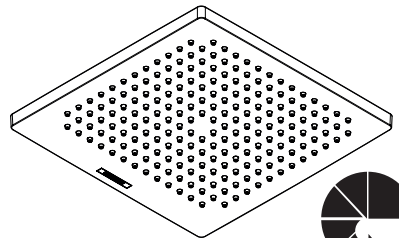

Crometta S 240 1jet
26724000

Crometta E 240 1jet
26727000

Crometta S 240 1jet

26724000

Crometta E 240 1jet

26727000

	P	max. 0,6 MPa 6 bar	0,1 - 0,4 MPa 1 - 4 bar	
	T	max. 60 °C	< 50 °C	

P-IX	DVGW NF	STF	CERTIFICATION BODY
26724000	P-IX 28843/IIB	X	STF
26727000	P-IX 28844/IIB	X	STF