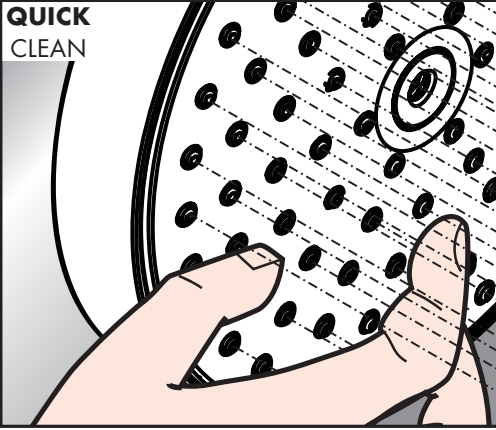

[www.hansgrohe.com/
cleaning-recommendation](http://www.hansgrohe.com/cleaning-recommendation)

**QUICK
CLEAN**

DE Einfach sauber: Kalk lässt sich von den Noppen ganz leicht abrubbeln.

FR La propreté en toute simplicité: les dépôts formés sur les buses élastiques en silicone s'éliminent par un simple passage de la main.