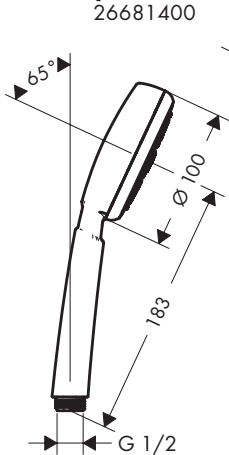

MyClub Multi
26681400

MyClub 1jet
26683400