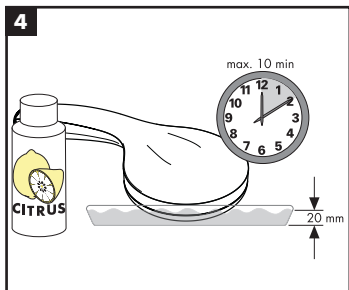

hansgrohe

Hansgrohe · Auestraße 5 · 9 · D-77761 Schiltach
Telefon +49 (0) 78 36/51-1282 · Telefax +49 (0) 7836/511440
E-Mail: info@hansgrohe.com · Internet: www.hansgrohe.com

11/2016
9.02969.03