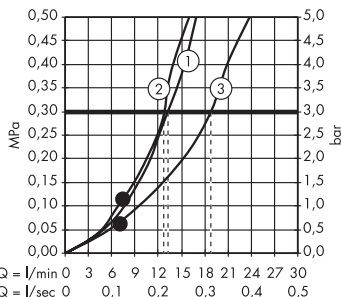

**P** max.  
0,6 MPa  
6 bar

0,1 - 0,4 MPa  
1 - 4 bar

**T** max.  
60 °C

< 50 °C

97708000

**MyClub 1jet 26683400**

**MyClub Vario 26682400**

2 Massage Shampoo Normal Rain