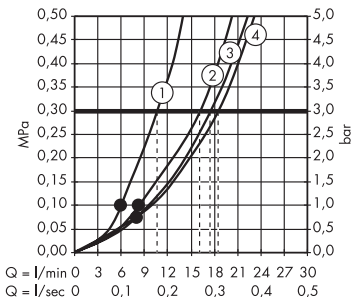

**P** max.  
0,6 MPa  
6 bar

0,1 - 0,4 MPa  
1 - 4 bar

**T** max.  
60 °C

< 50 °C

97708000

**MyClub 1jet 26683400**

**MyClub Vario 26682400**

2 Massage Shampoo Normal Rain