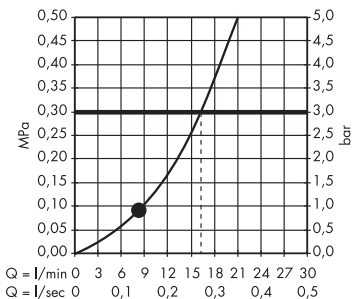

**P** max.  
0,6 MPa  
6 bar

0,1 - 0,4 MPa  
1 - 4 bar

**T** max.  
60 °C

< 50 °C

97708000

**MyClub 1jet 26683400**

**MyClub Vario 26682400**

2 Massage Shampoo Normal Rain