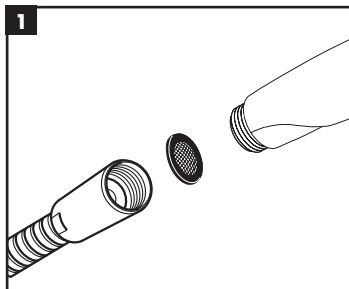

MyClub 1jet 26686400

MyClub Vario 26685400

2 Massage Shampoo Normal Rain

MyClub Vario
26685400

	P-IX	DVGW	SVGW	ACS	WRAS	NF	KIWA
26685400	P-IX 28716/IB			X			
26686400	P-IX 28714/IB			X			

hansgrohe

Hansgrohe · Auestraße 5 · 9 · D-77761 Schiltach
Telefon +49 (0) 78 36/51-1282 · Telefax +49 (0) 7836/511440
E-Mail: info@hansgrohe.com · Internet: www.hansgrohe.com