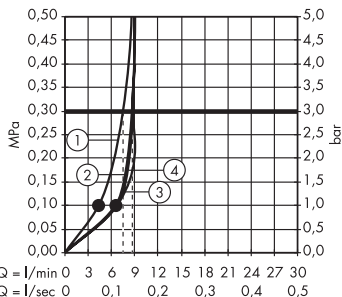

MyClub Vario 26685400