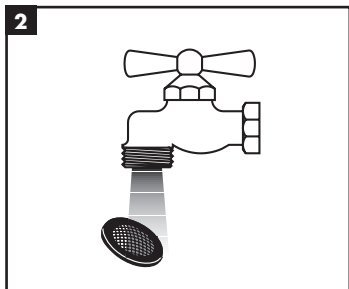

MyClub 1jet 26686400

MyClub Vario 26685400

2 Massage Shampoo Normal Rain

MyClub Vario
26685400

	P-IX	DVGW	SVGW	ACS	WRAS	NF	KIWA
26685400	P-IX 28716/IB			X			
26686400	P-IX 28714/IB			X			

hansgrohe

Hansgrohe · Auestraße 5 · 9 · D-77761 Schiltach
Telefon +49 (0) 78 36/51-1282 · Telefax +49 (0) 7836/511440
E-Mail: info@hansgrohe.com · Internet: www.hansgrohe.com