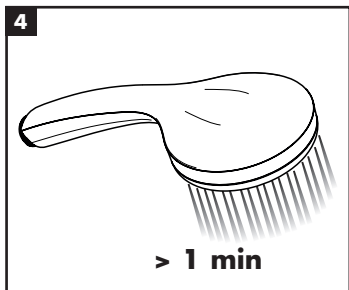

MyClub 1jet 26686400

MyClub Vario 26685400

2 Massage Shampoo Normal Rain

MyClub Vario
26685400

	P-IX	DVGW	SVGW	ACS	WRAS	NF	KIWA
26685400	P-IX 28716/IB			X			
26686400	P-IX 28714/IB			X			

hansgrohe

Hansgrohe · Auestraße 5 · 9 · D-77761 Schiltach
Telefon +49 (0) 78 36/51-1282 · Telefax +49 (0) 7836/511440
E-Mail: info@hansgrohe.com · Internet: www.hansgrohe.com