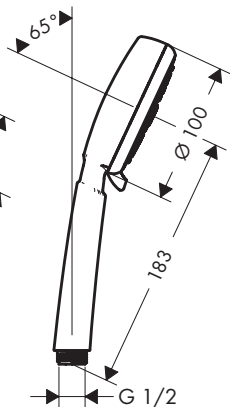

MyClub Vario
26685400