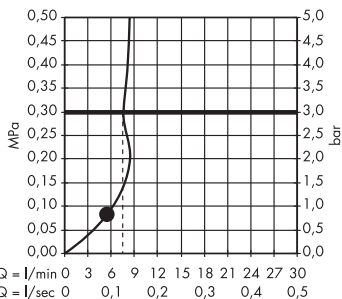

- TOP Bewertungen
- Exzelerter Kundenservice
- Über 20 Jahre Erfahrung

E-Mail: info@unidomo.de | Tel.: 04621 - 30 60 89 0 | www.unidomo.de

P max. 0,6 MPa 0,1 - 0,4 MPa
6 bar 1 - 4 bar

T max. 60 °C < 50 °C