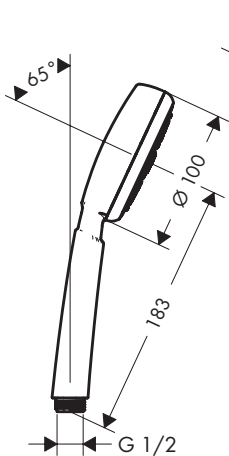

MyClub 1jet
26686400