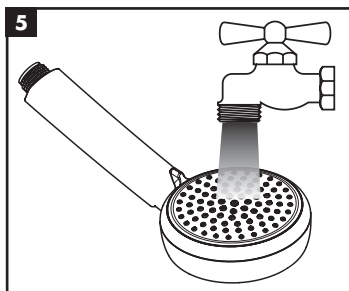

MyClub 1jet 26686400

MyClub Vario 26685400

2 Massage Shampoo Normal Rain

MyClub Vario
26685400

	P-IX	DVGW	SVGW	ACS	WRAS	NF	KIWA
26685400	P-IX 28716/IB			X			
26686400	P-IX 28714/IB			X			

hansgrohe

Hansgrohe · Auestraße 5 · 9 · D-77761 Schiltach
Telefon +49 (0) 78 36/51-1282 · Telefax +49 (0) 7836/511440
E-Mail: info@hansgrohe.com · Internet: www.hansgrohe.com