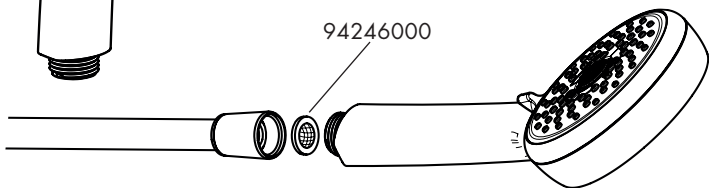

MyClub 1jet 26686400

MyClub Vario 26685400

2 Massage Shampoo Normal Rain

MyClub Vario
26685400

	P-IX	DVGW	SVGW	ACS	WRAS	NF	KIWA
26685400	P-IX 28716/IB			X			
26686400	P-IX 28714/IB			X			

hansgrohe

Hansgrohe · Auestraße 5 · 9 · D-77761 Schiltach
Telefon +49 (0) 78 36/51-1282 · Telefax +49 (0) 7836/511440
E-Mail: info@hansgrohe.com · Internet: www.hansgrohe.com