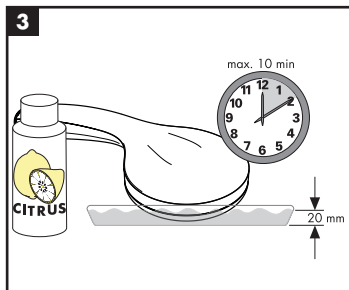

MyClub 1jet 26686400

MyClub Vario 26685400

2 Massage Shampoo Normal Rain

MyClub Vario
26685400

	P-IX	DVGW	SVGW	ACS	WRAS	NF	KIWA
26685400	P-IX 28716/IB			X			
26686400	P-IX 28714/IB			X			

hansgrohe

Hansgrohe · Auestraße 5 · 9 · D-77761 Schiltach
Telefon +49 (0) 78 36/51-1282 · Telefax +49 (0) 7836/511440
E-Mail: info@hansgrohe.com · Internet: www.hansgrohe.com