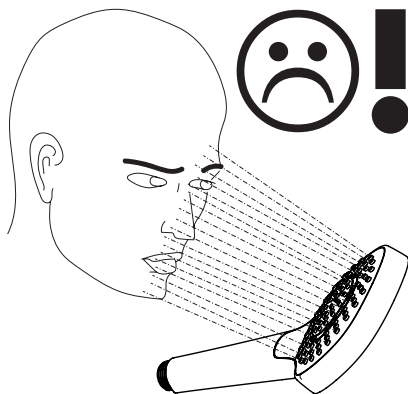

MyClub 1jet 26686400

MyClub Vario 26685400

2 Massage Shampoo Normal Rain

MyClub Vario
26685400

	P-IX	DVGW	SVGW	ACS	WRAS	NF	KIWA
26685400	P-IX 28716/IB			X			
26686400	P-IX 28714/IB			X			

hansgrohe

Hansgrohe · Auestraße 5 · 9 · D-77761 Schiltach
Telefon +49 (0) 78 36/51-1282 · Telefax +49 (0) 7836/511440
E-Mail: info@hansgrohe.com · Internet: www.hansgrohe.com