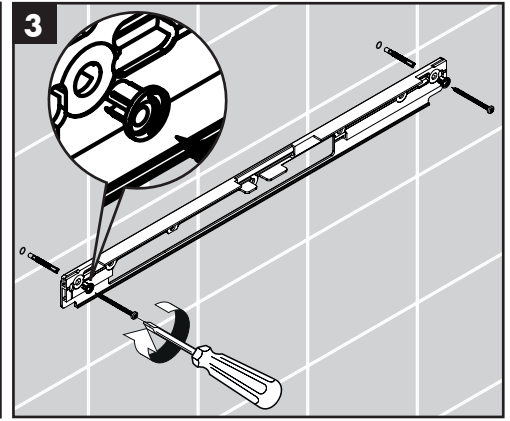

hansgrohe

Hansgrohe · Auestraße 5 – 9 · D-77761 Schiltach · Telefon +49 (0) 78 36/51-1282 · Telefax +49 (0) 7836/511440
E-Mail: info@hansgrohe.com · Internet: www.hansgrohe.com

9/2015
9.02150.01