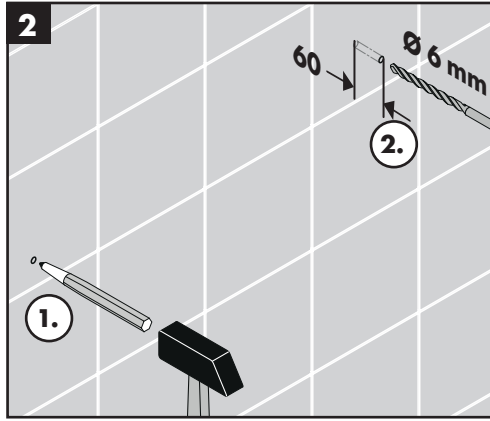

hansgrohe

Hansgrohe · Auestraße 5 – 9 · D-77761 Schiltach · Telefon +49 (0) 78 36/51-1282 · Telefax +49 (0) 7836/511440
E-Mail: info@hansgrohe.com · Internet: www.hansgrohe.com

9/2015
9.02150.01