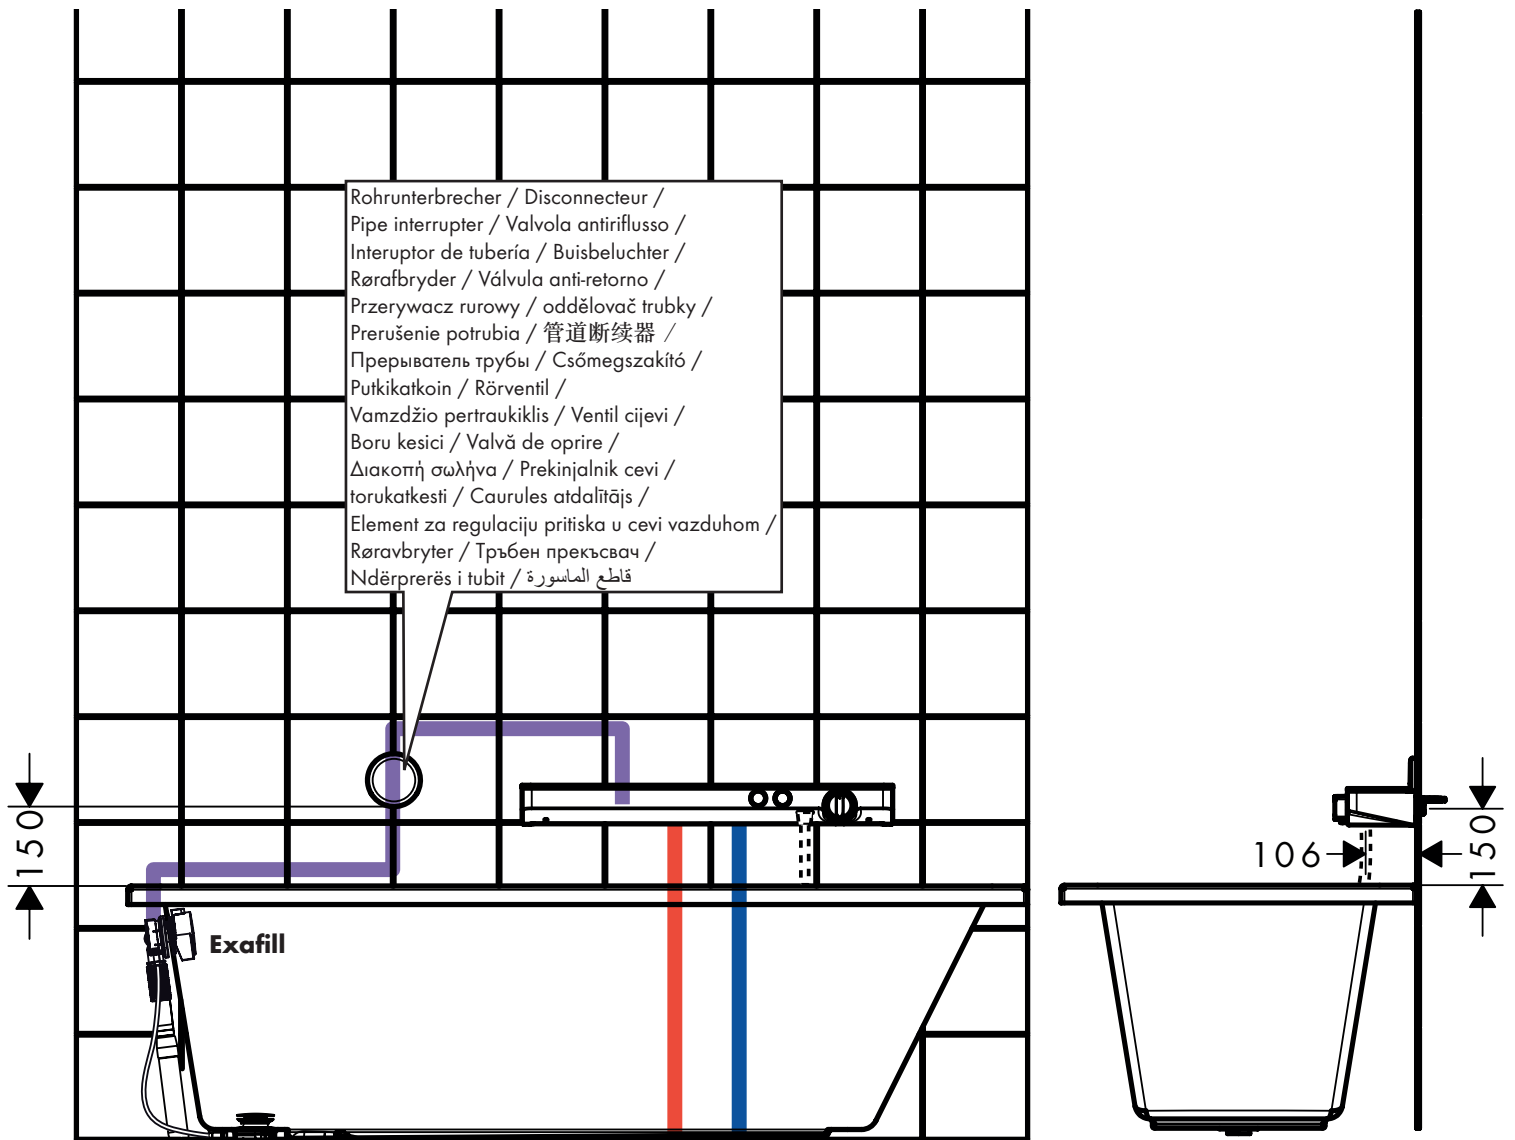

ShowerTablet Select 700

13188400

ShowerTablet Select 700

13189400

Ihr Online-Fachhändler für:

hansgrohe

- Kostenlose und individuelle Beratung
- Hochwertige Produkte
- Kostenloser und schneller Versand

- TOP Bewertungen
- Exzelerter Kundenservice
- Über 20 Jahre Erfahrung

E-Mail: info@unidomo.de | Tel.: 04621 - 30 60 89 0 | www.unidomo.de

ShowerTablet Select 700

13188400

ShowerTablet Select 700

13189400

ShowerTablet Select 700

13189400

hansgrohe