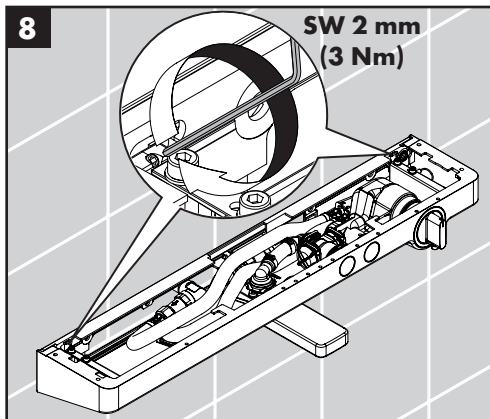

hansgrohe

Hansgrohe · Auestraße 5 – 9 · D-77761 Schiltach · Telefon +49 (0) 78 36/51-1282 · Telefax +49 (0) 7836/511440
E-Mail: info@hansgrohe.com · Internet: www.hansgrohe.com

9/2015
9.02150.01