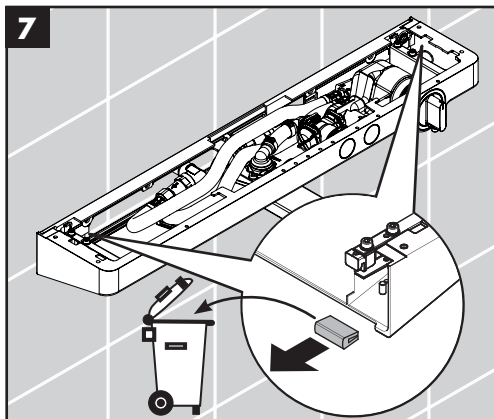

hansgrohe

Hansgrohe · Auestraße 5 – 9 · D-77761 Schiltach · Telefon +49 (0) 78 36/51-1282 · Telefax +49 (0) 7836/511440
E-Mail: info@hansgrohe.com · Internet: www.hansgrohe.com

9/2015
9.02150.01