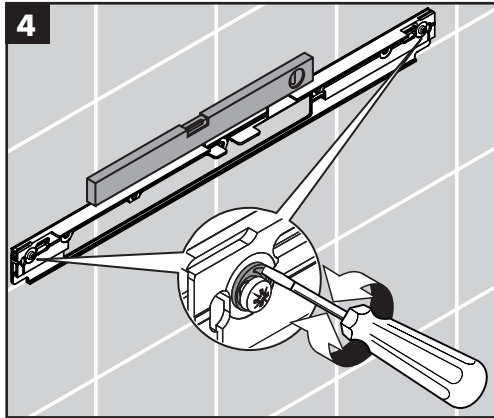

hansgrohe

Hansgrohe · Auestraße 5 – 9 · D-77761 Schiltach · Telefon +49 (0) 78 36/51-1282 · Telefax +49 (0) 7836/511440
E-Mail: info@hansgrohe.com · Internet: www.hansgrohe.com

9/2015
9.02150.01