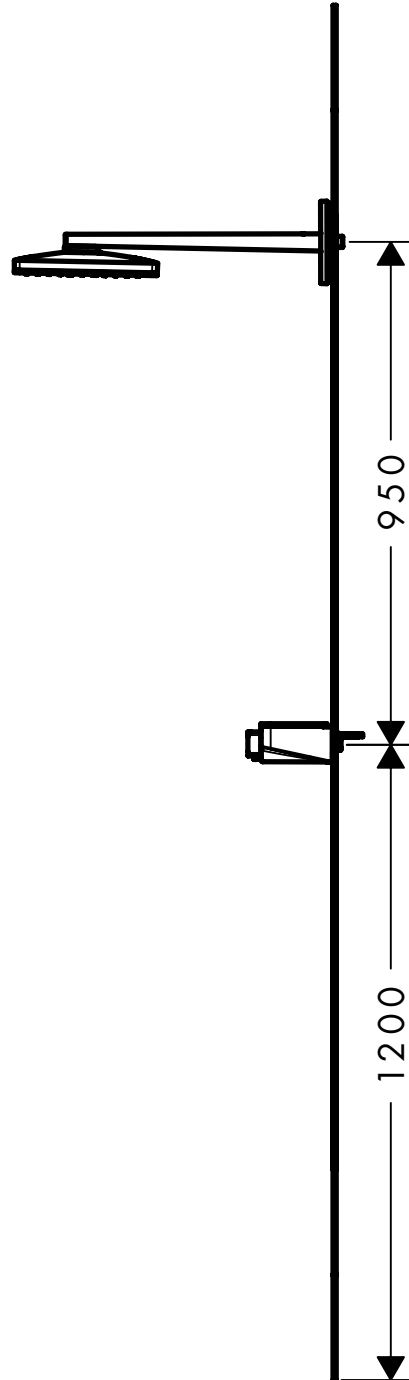

ShowerTablet Select 700

13189400