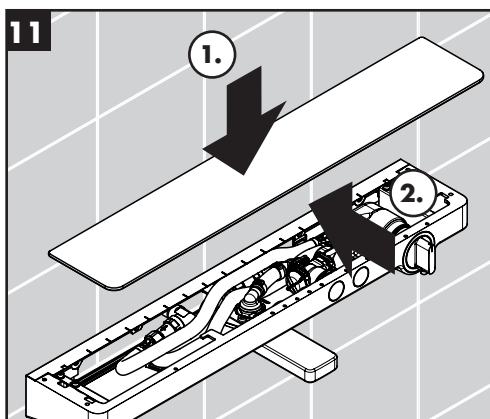

hansgrohe

Hansgrohe · Auestraße 5 – 9 · D-77761 Schiltach · Telefon +49 (0) 78 36/51-1282 · Telefax +49 (0) 7836/511440
E-Mail: info@hansgrohe.com · Internet: www.hansgrohe.com

9/2015
9.02150.01