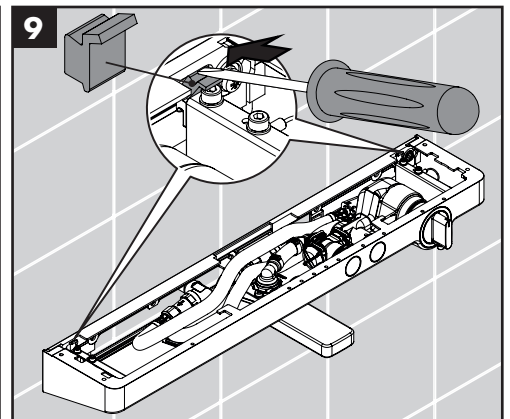

hansgrohe

Hansgrohe · Auestraße 5 – 9 · D-77761 Schiltach · Telefon +49 (0) 78 36/51-1282 · Telefax +49 (0) 7836/511440
E-Mail: info@hansgrohe.com · Internet: www.hansgrohe.com

9/2015
9.02150.01