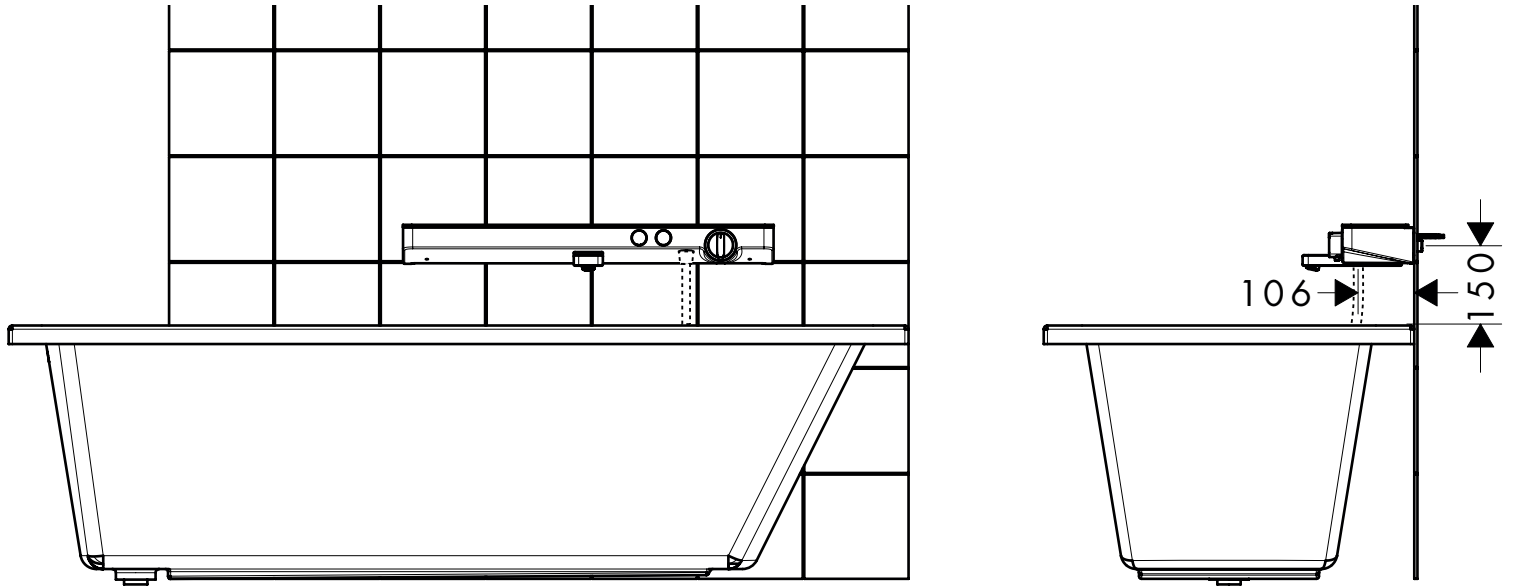

ShowerTablet Select 700

13188400