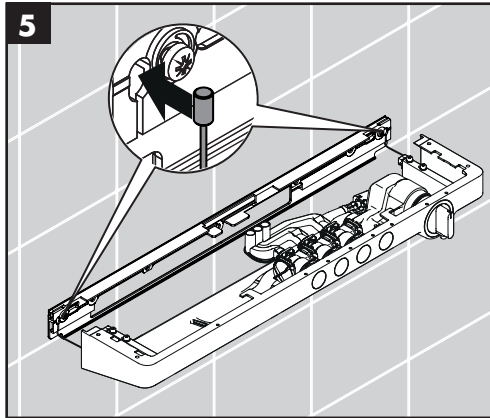

hansgrohe

Hansgrohe · Auestraße 5 – 9 · D-77761 Schiltach · Telefon +49 (0) 78 36/51-1282 · Telefax +49 (0) 7836/511440
E-Mail: info@hansgrohe.com · Internet: www.hansgrohe.com

9/2015
9.02150.01