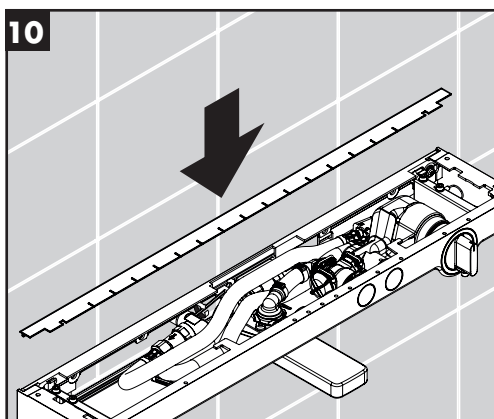

hansgrohe

Hansgrohe · Auestraße 5 – 9 · D-77761 Schiltach · Telefon +49 (0) 78 36/51-1282 · Telefax +49 (0) 7836/511440
E-Mail: info@hansgrohe.com · Internet: www.hansgrohe.com

9/2015
9.02150.01