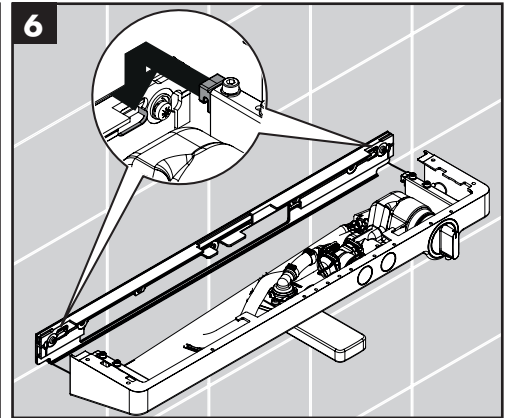

hansgrohe

Hansgrohe · Auestraße 5 – 9 · D-77761 Schiltach · Telefon +49 (0) 78 36/51-1282 · Telefax +49 (0) 7836/511440
E-Mail: info@hansgrohe.com · Internet: www.hansgrohe.com

9/2015
9.02150.01