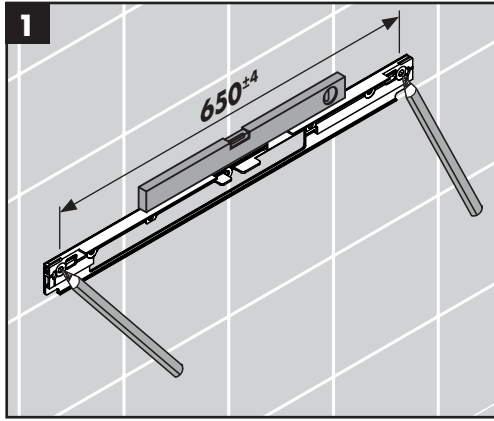

hansgrohe

Hansgrohe · Auestraße 5 – 9 · D-77761 Schiltach · Telefon +49 (0) 78 36/51-1282 · Telefax +49 (0) 7836/511440
E-Mail: info@hansgrohe.com · Internet: www.hansgrohe.com

9/2015
9.02150.01